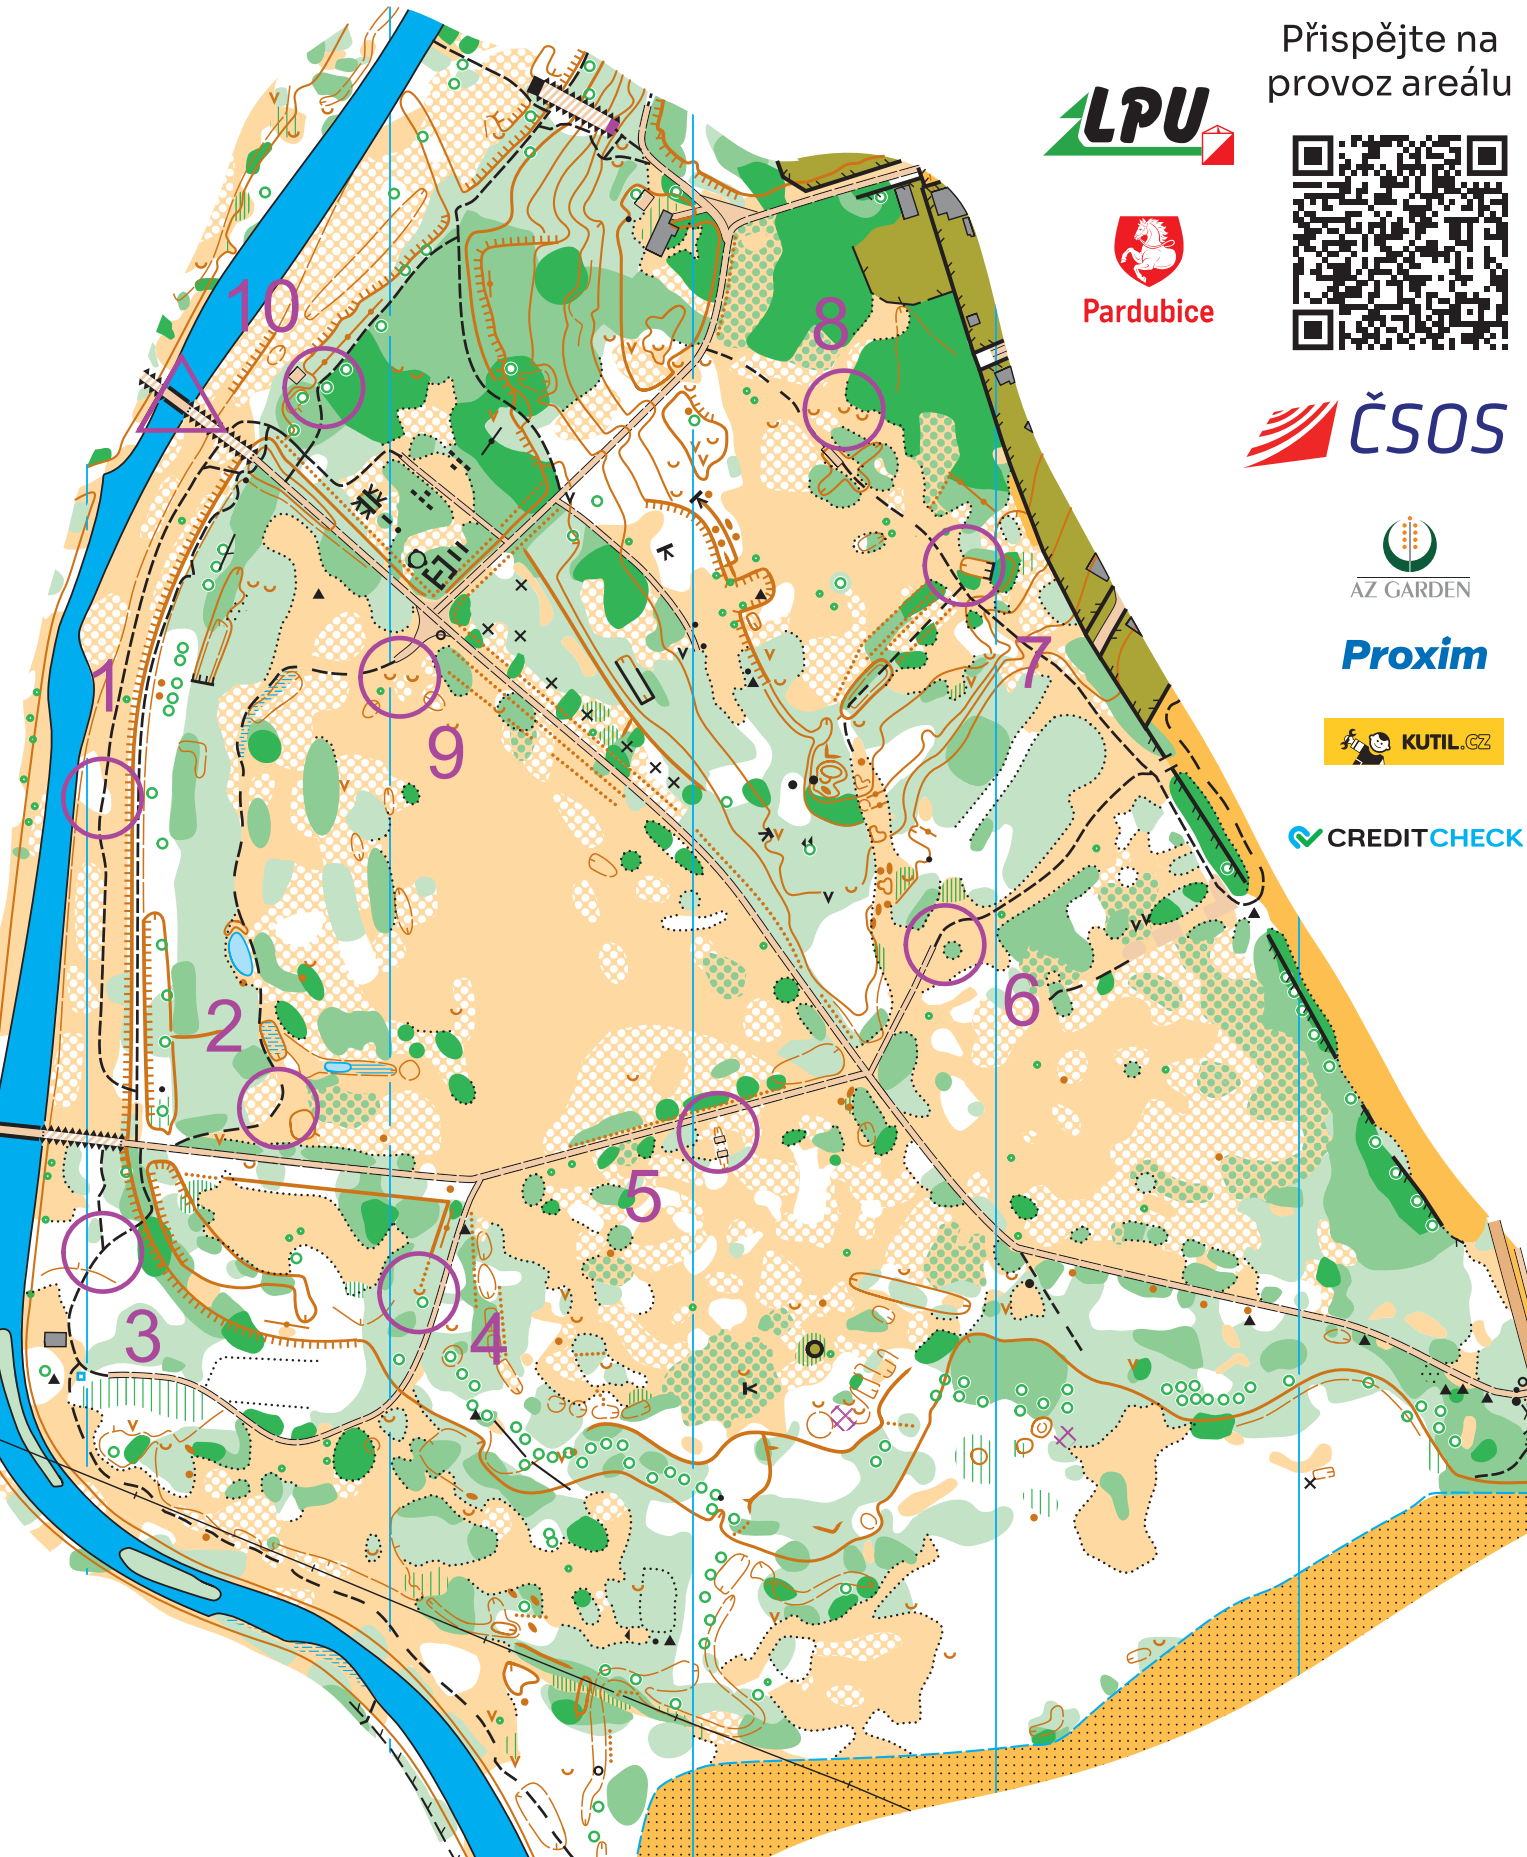

Červeňák

1 : 3000

Přispějte na
provoz areálu

Pardubice

Proxim

CREDITCHECK