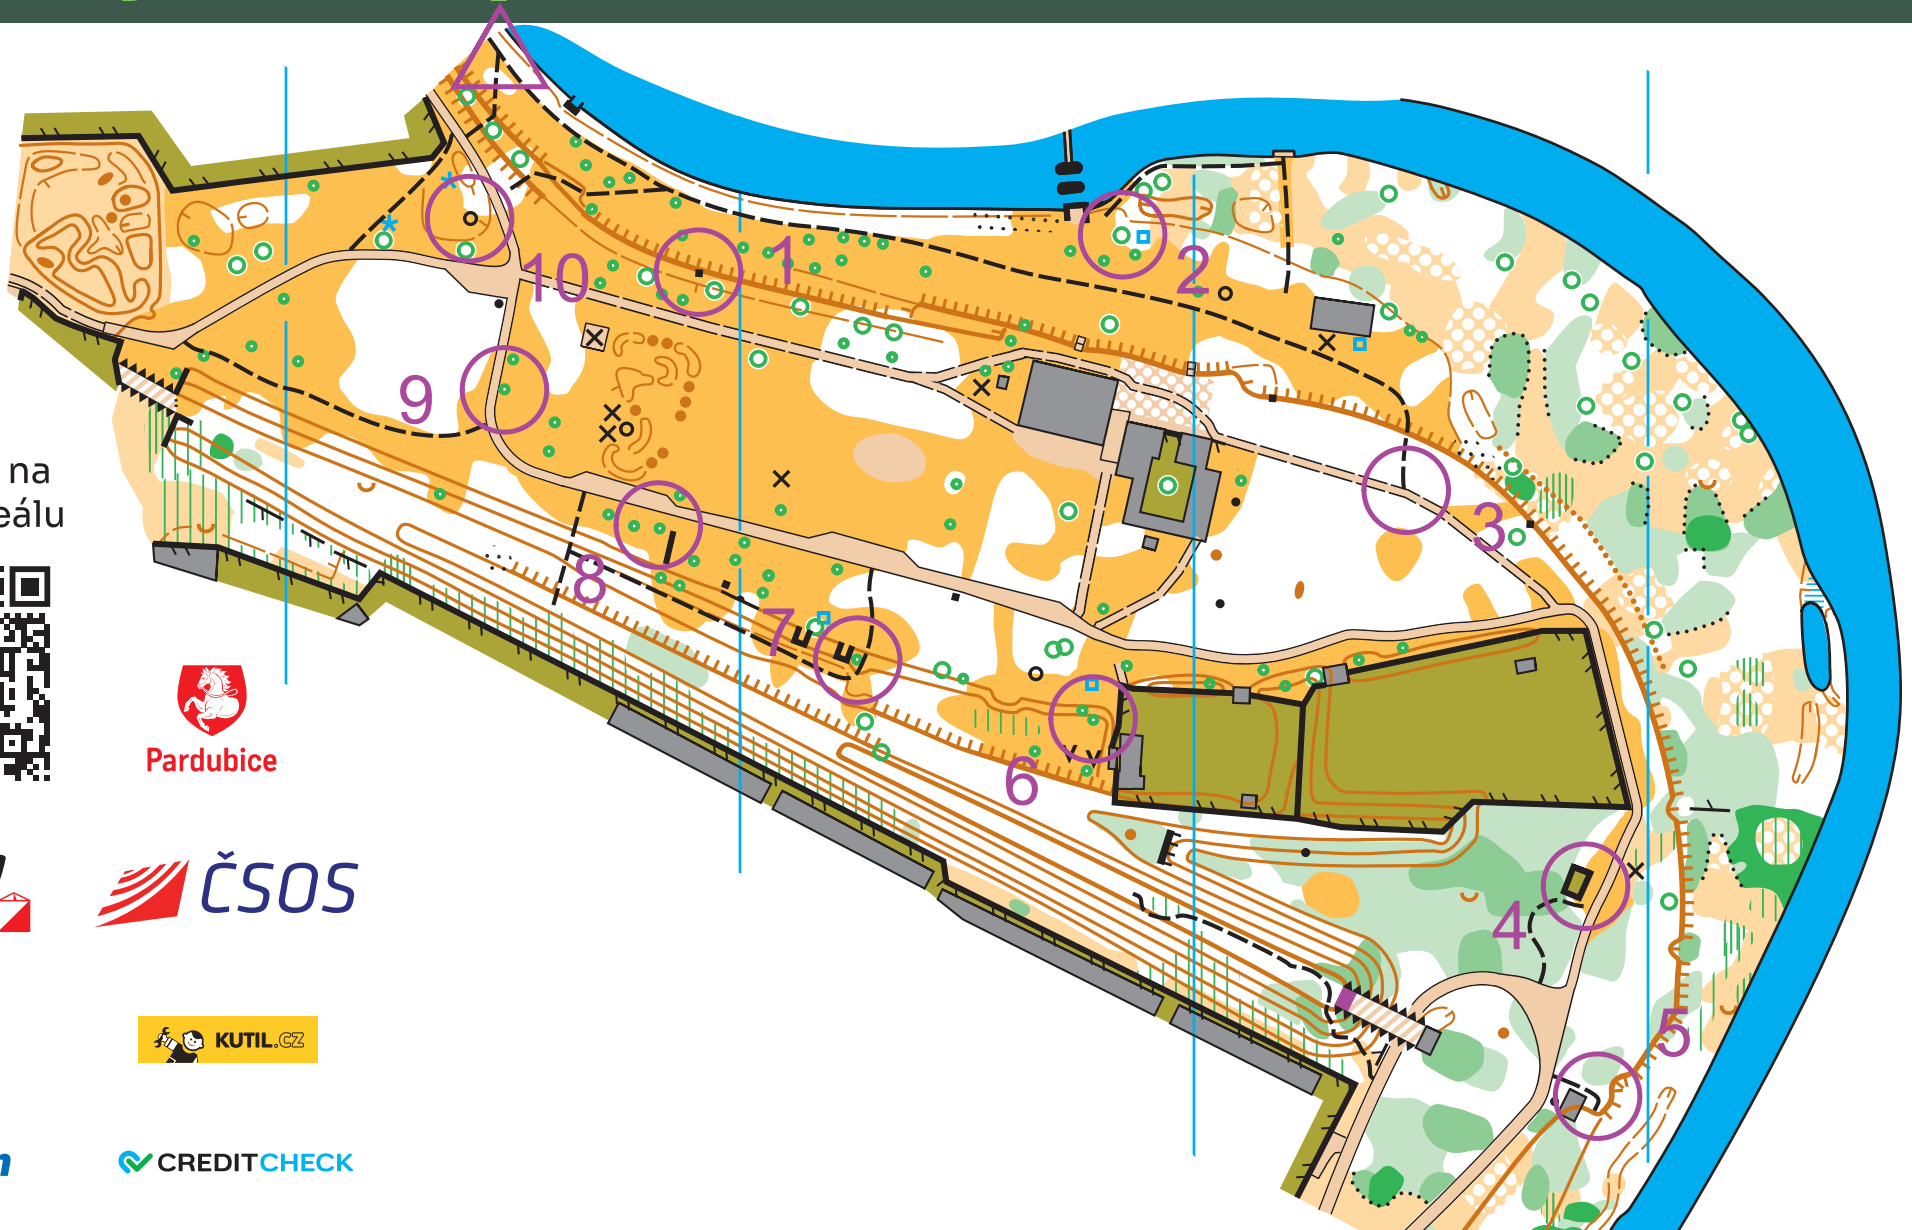

Vojenská plovárna

1:2000

Přispějte na provoz areálu

Pardubice