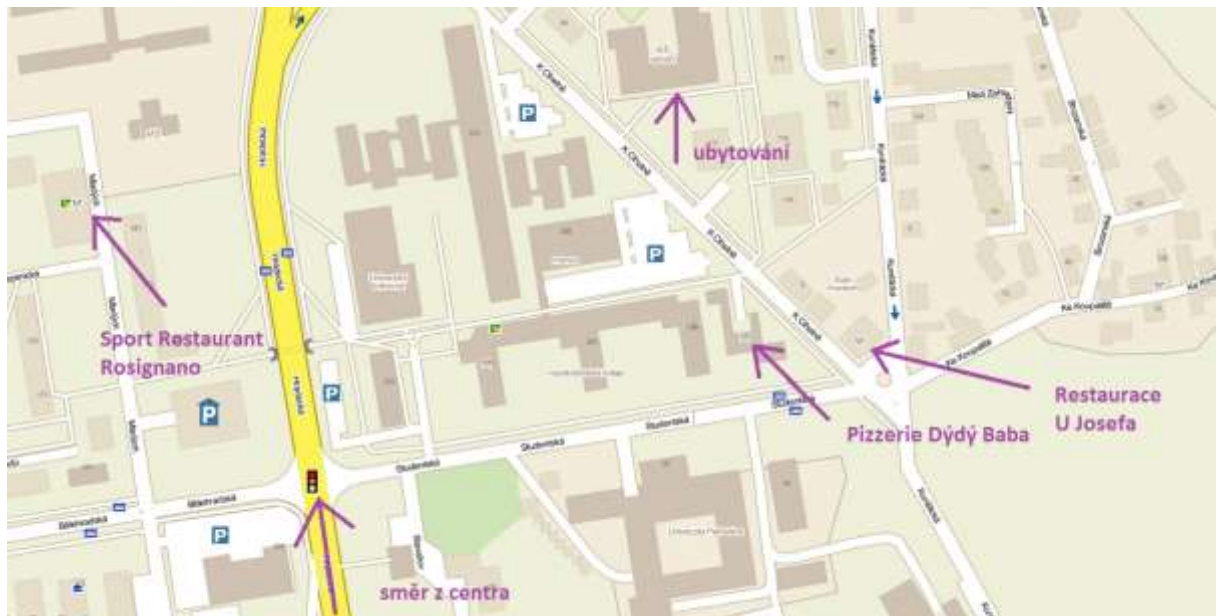

odkaz na mapu: <http://amapy.centrum.cz/mapa/ubytovani-a>

možnosti stravování v okolí:

Pizzerie Dýdý Baba - [web](#)

sobota 17:00 – 0:00

tel.: +420 773 118 800

Sport Restaurant Rosignano

sobota 10:00 – 23:00

tel.: +420 777 130 936

a další v centru – autobusy č. **10** nebo **16** ze stanice Univerzita nebo autobusy č. **3** nebo **7** nebo **17** ze stanice Polabiny, Hradecká.

B – Sportovní gymnázium Pardubice, Dašická 268

oddíly: TJN, TUR

odkaz na mapu: <http://amapy.centrum.cz/mapa/ubytovani-d>

možnosti stravování v okolí:

Restaurace Sezemický dům - [web](#)

pondělí-neděle 10:00 – 23:00

tel.:+420 466 930 009

Restaurace Anežka - [web](#)