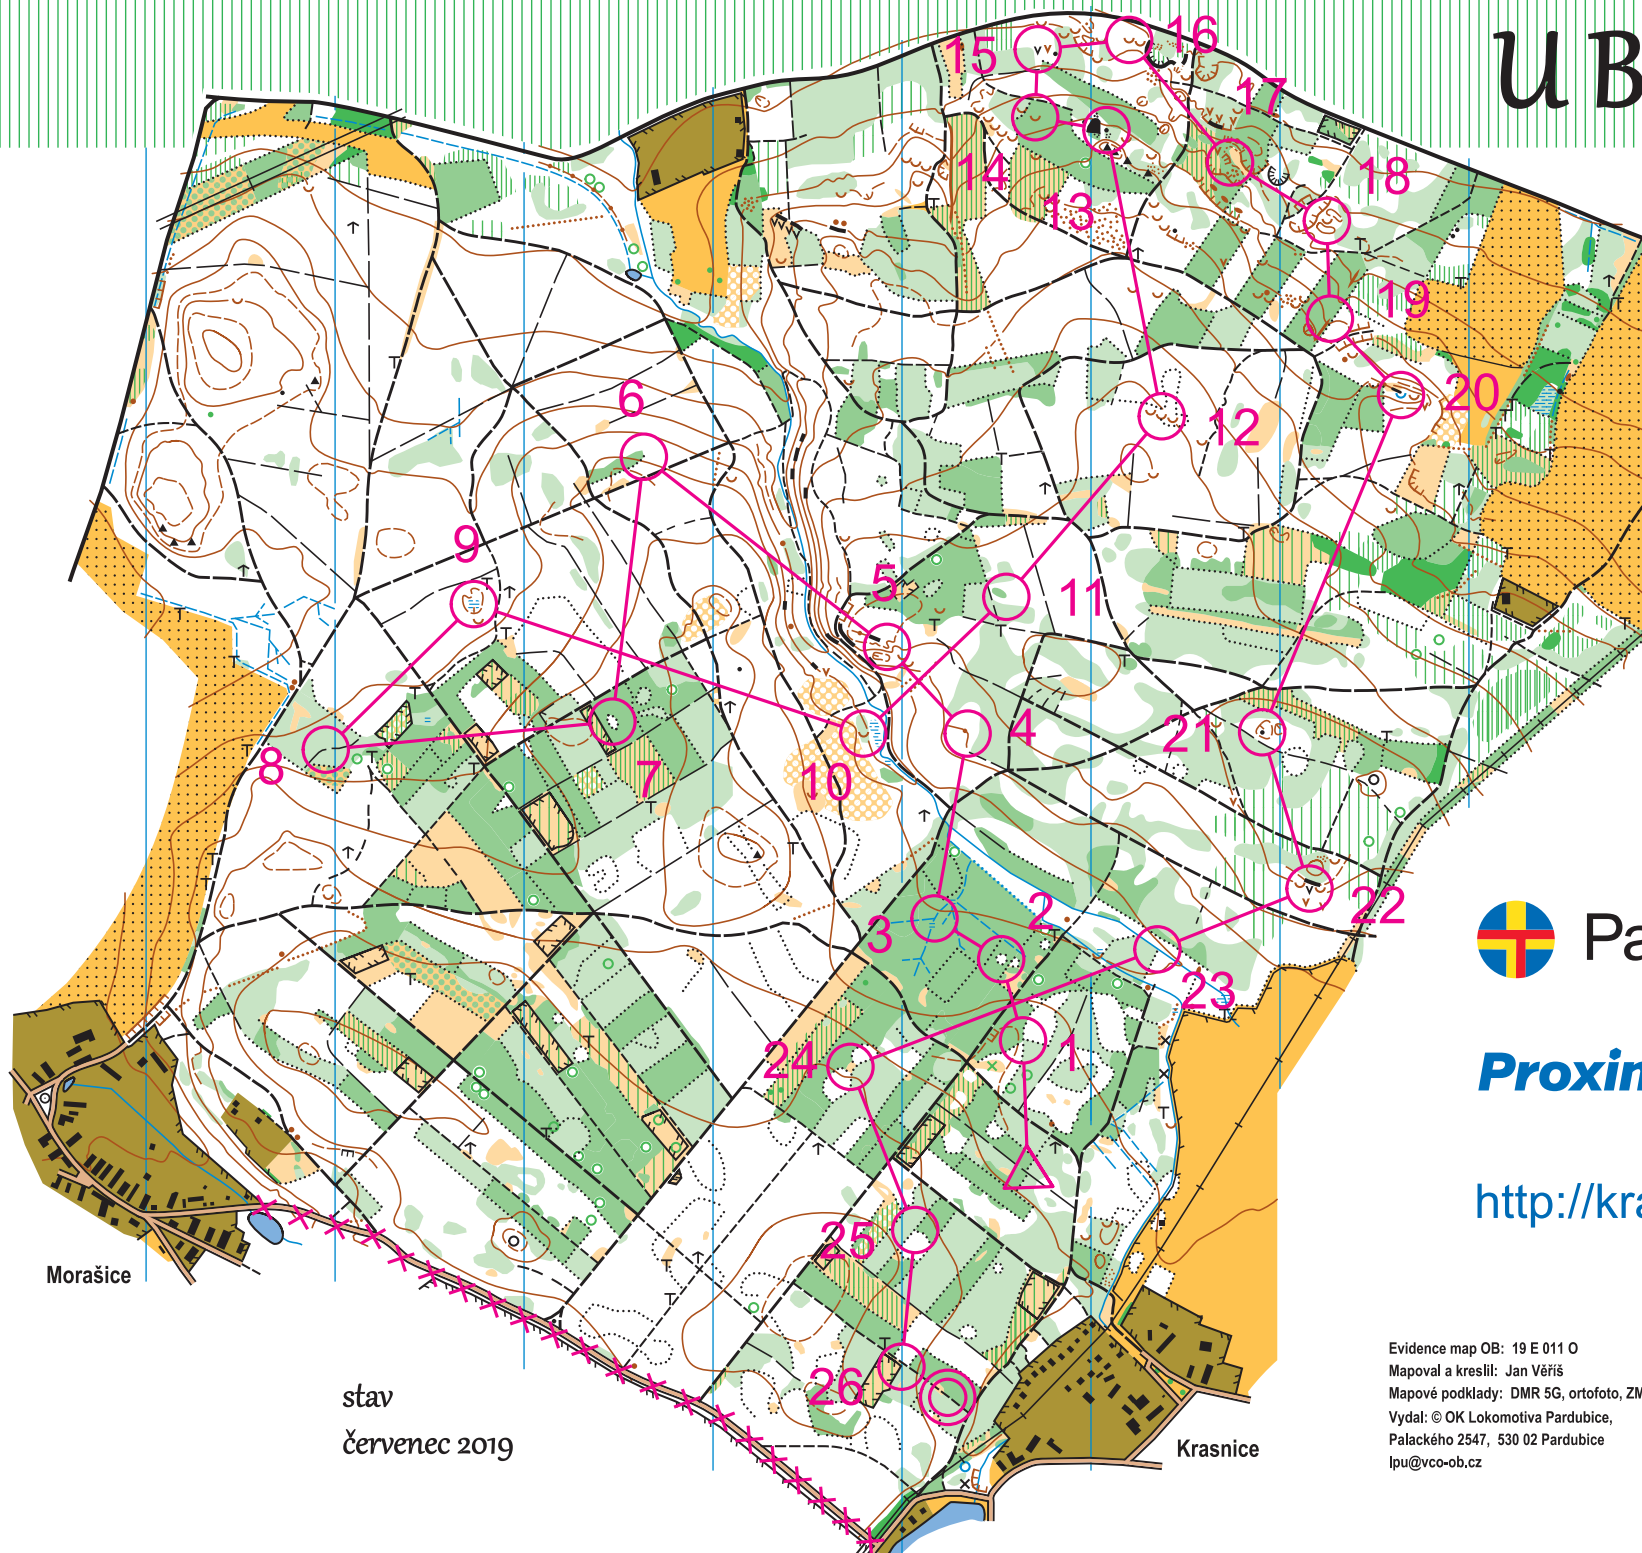

U Bláta

1:10 000
ekv. 5 m

Cena Východních Čech
30.8.2019

Kategorie
H21A

Pardubický kraj

Proxim

<http://krasnice.cz>

R1

R2

R3

Morašice

stav
červenec 2019

Krasnice

Evidence map OB: 19 E 011 O
Mapoval a kreslil: Jan Věříš
Mapové podklady: DMR 5G, ortofoto, ZM
Vydal: © OK Lokomotiva Pardubice,
Palackého 2547, 530 02 Pardubice
lpu@vco-ob.cz

Zvláštní značky:

- výrazný strom
- triangulační tyč
- × včelín, lavička