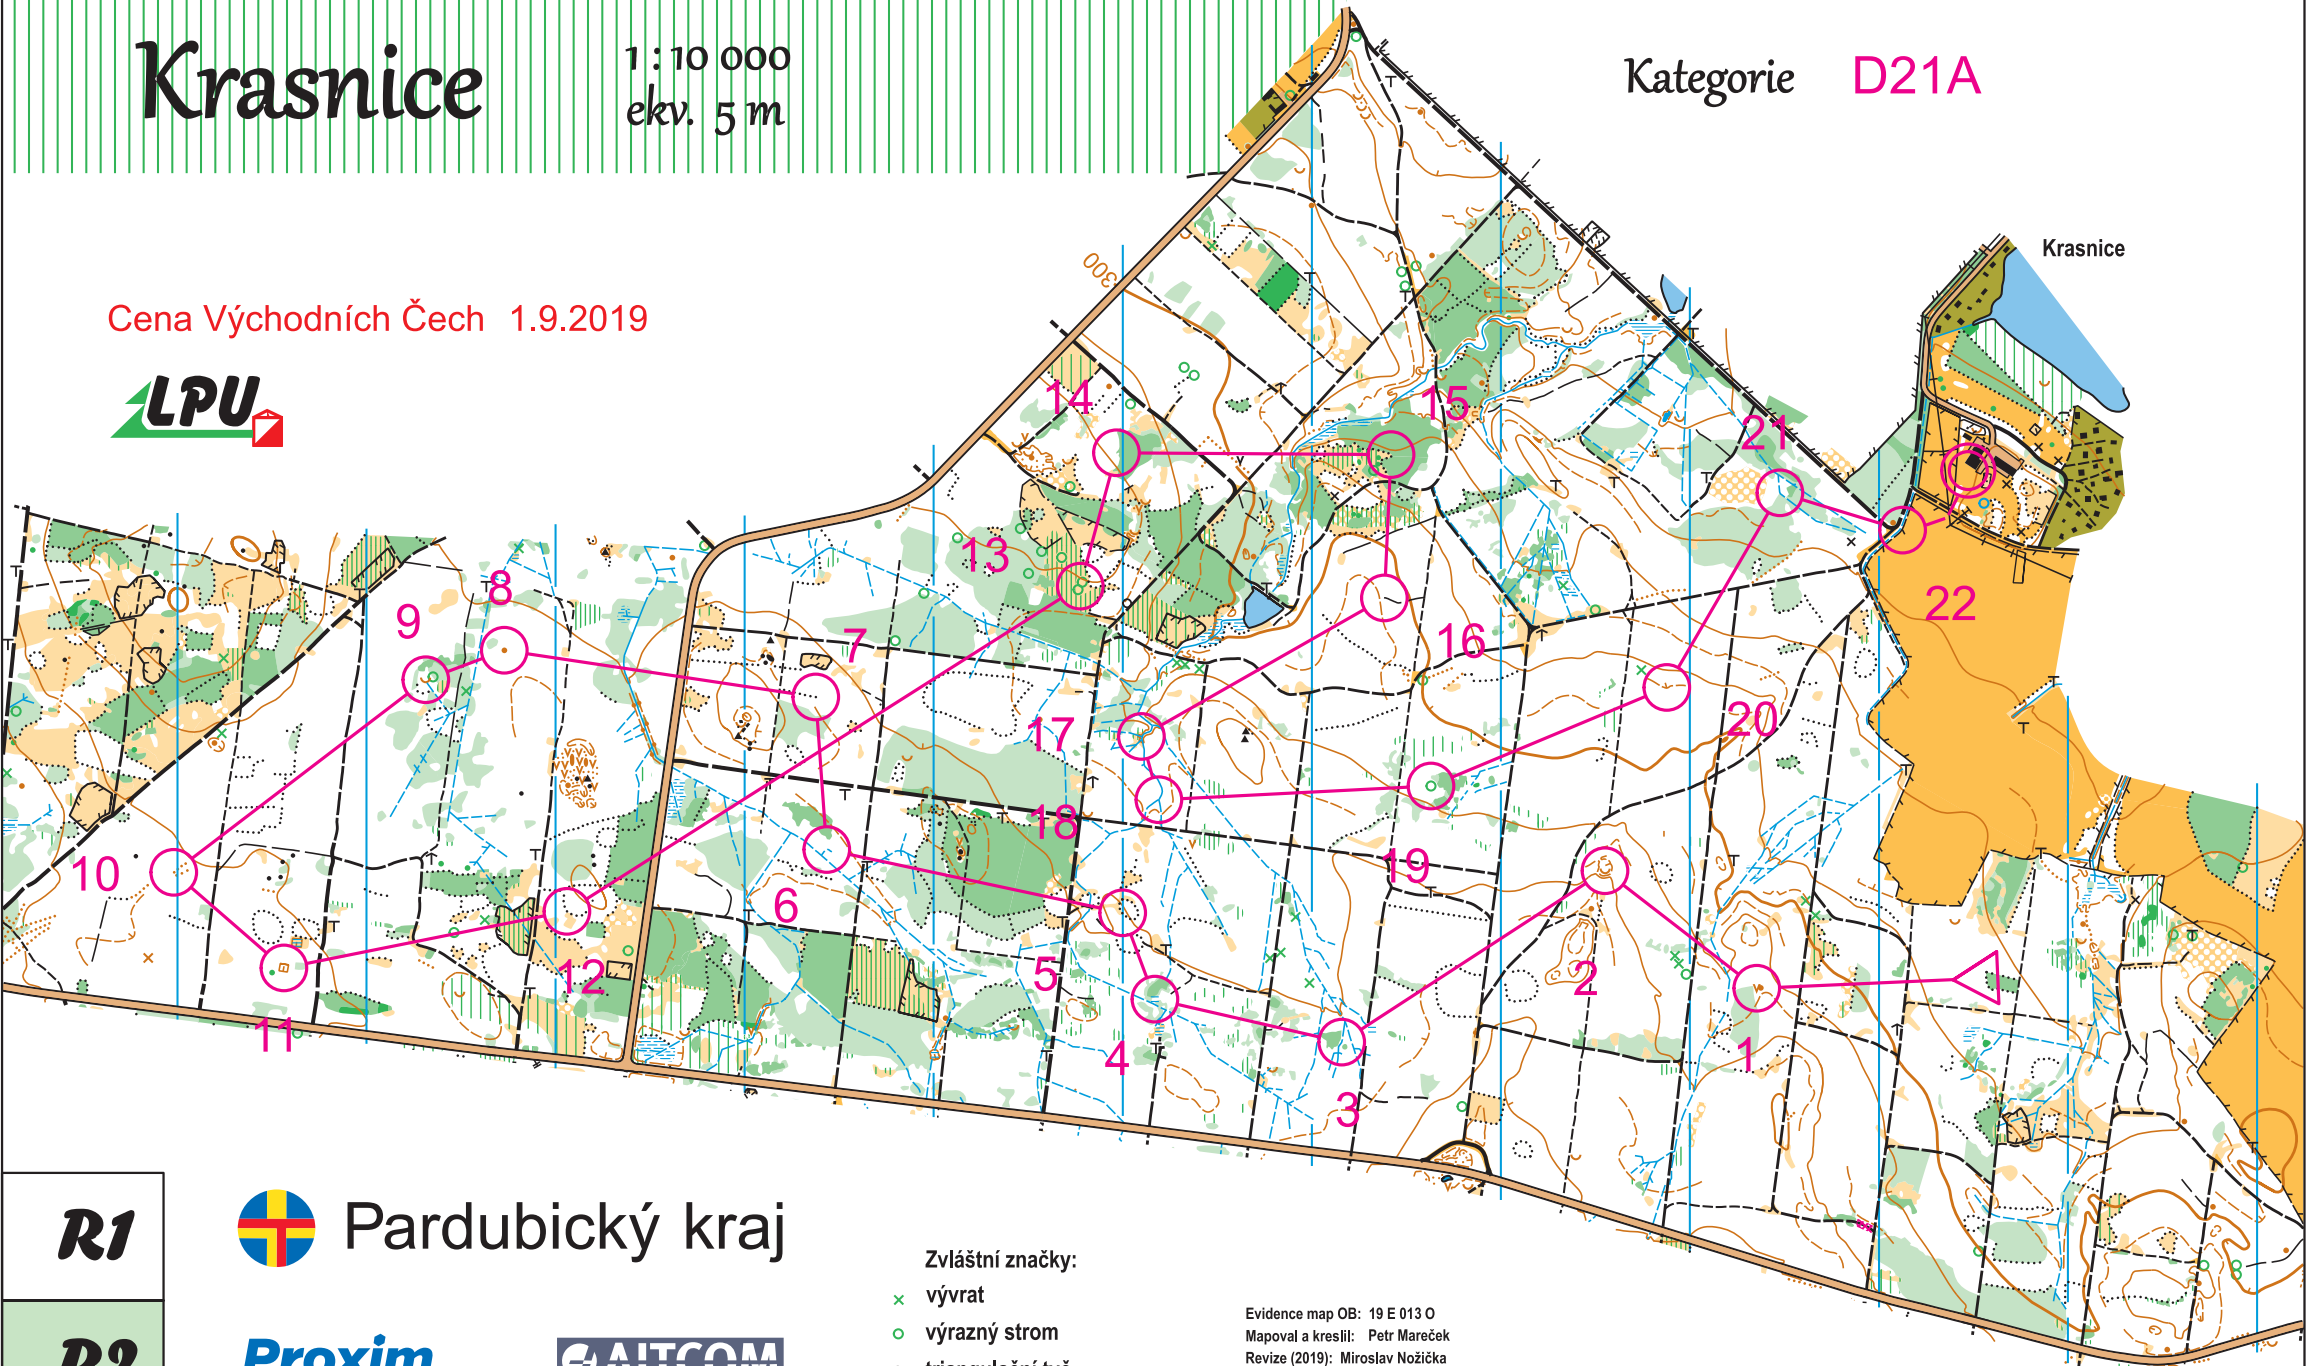

Krasnice

1 : 10 000
ekv. 5 m

Kategorie **D21A**

Cena Východních Čech 1.9.2019

R1

Pardubický kraj

R2

Proxim

R3

<http://krasnice.cz>

Zvláštní značky:

- x vývrát
- o výrazný strom
- o triangulační tyč
- x jiný umělý objekt
- x plošinka

Evidence map OB: 19 E 013 O
Mapoval a kreslil: Petr Mareček
Revize (2019): Miroslav Nožička
Mapové podklady: DMR 5G, ortofoto, ZM
Vydal: © OK Lokomotiva Pardubice,
Palackého 2547, 530 02 Pardubice
lpu@vco-ob.cz