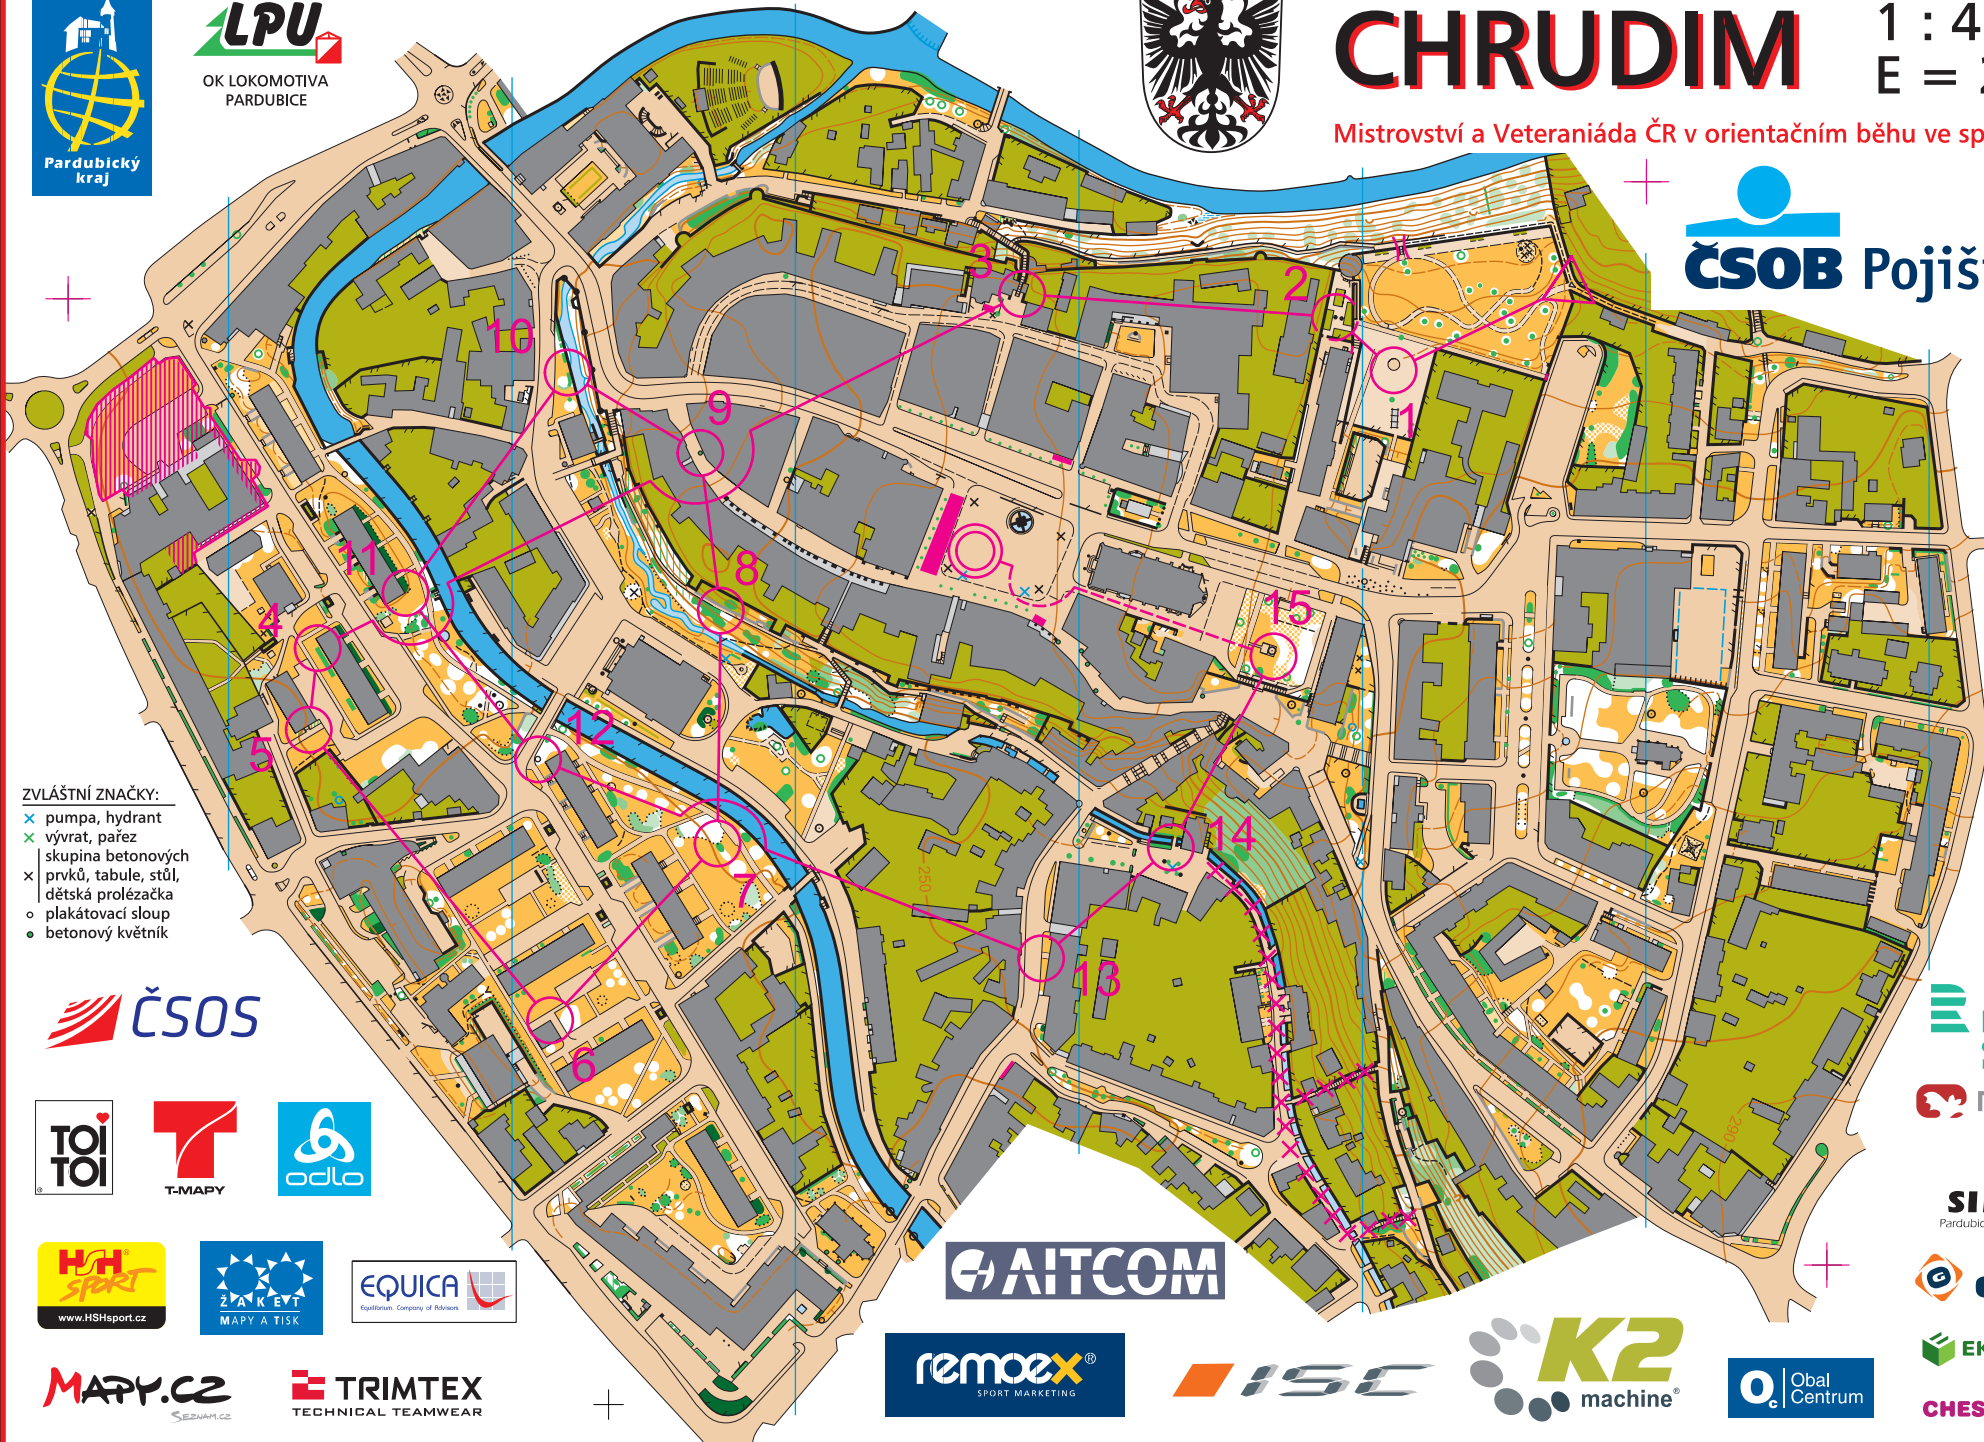

**LPU**  
OK LOKOMOTIVA  
PARDUBICE

# CHRUĐIM

1 : 4 000  
E = 2,5 m

Mistrovství a Veteraniáda ČR v orientačním běhu ve sprintu 2013

**ČSOB** Pojišťovna  
H16

**ZVLÁŠTNÍ ZNAČKY:**

- × pumpa, hydrant
- × vývrat, pářez
- × skupina betonových prvků, tabule, stůl, dětská prolézačka
- plakátovací sloup
- betonový květník