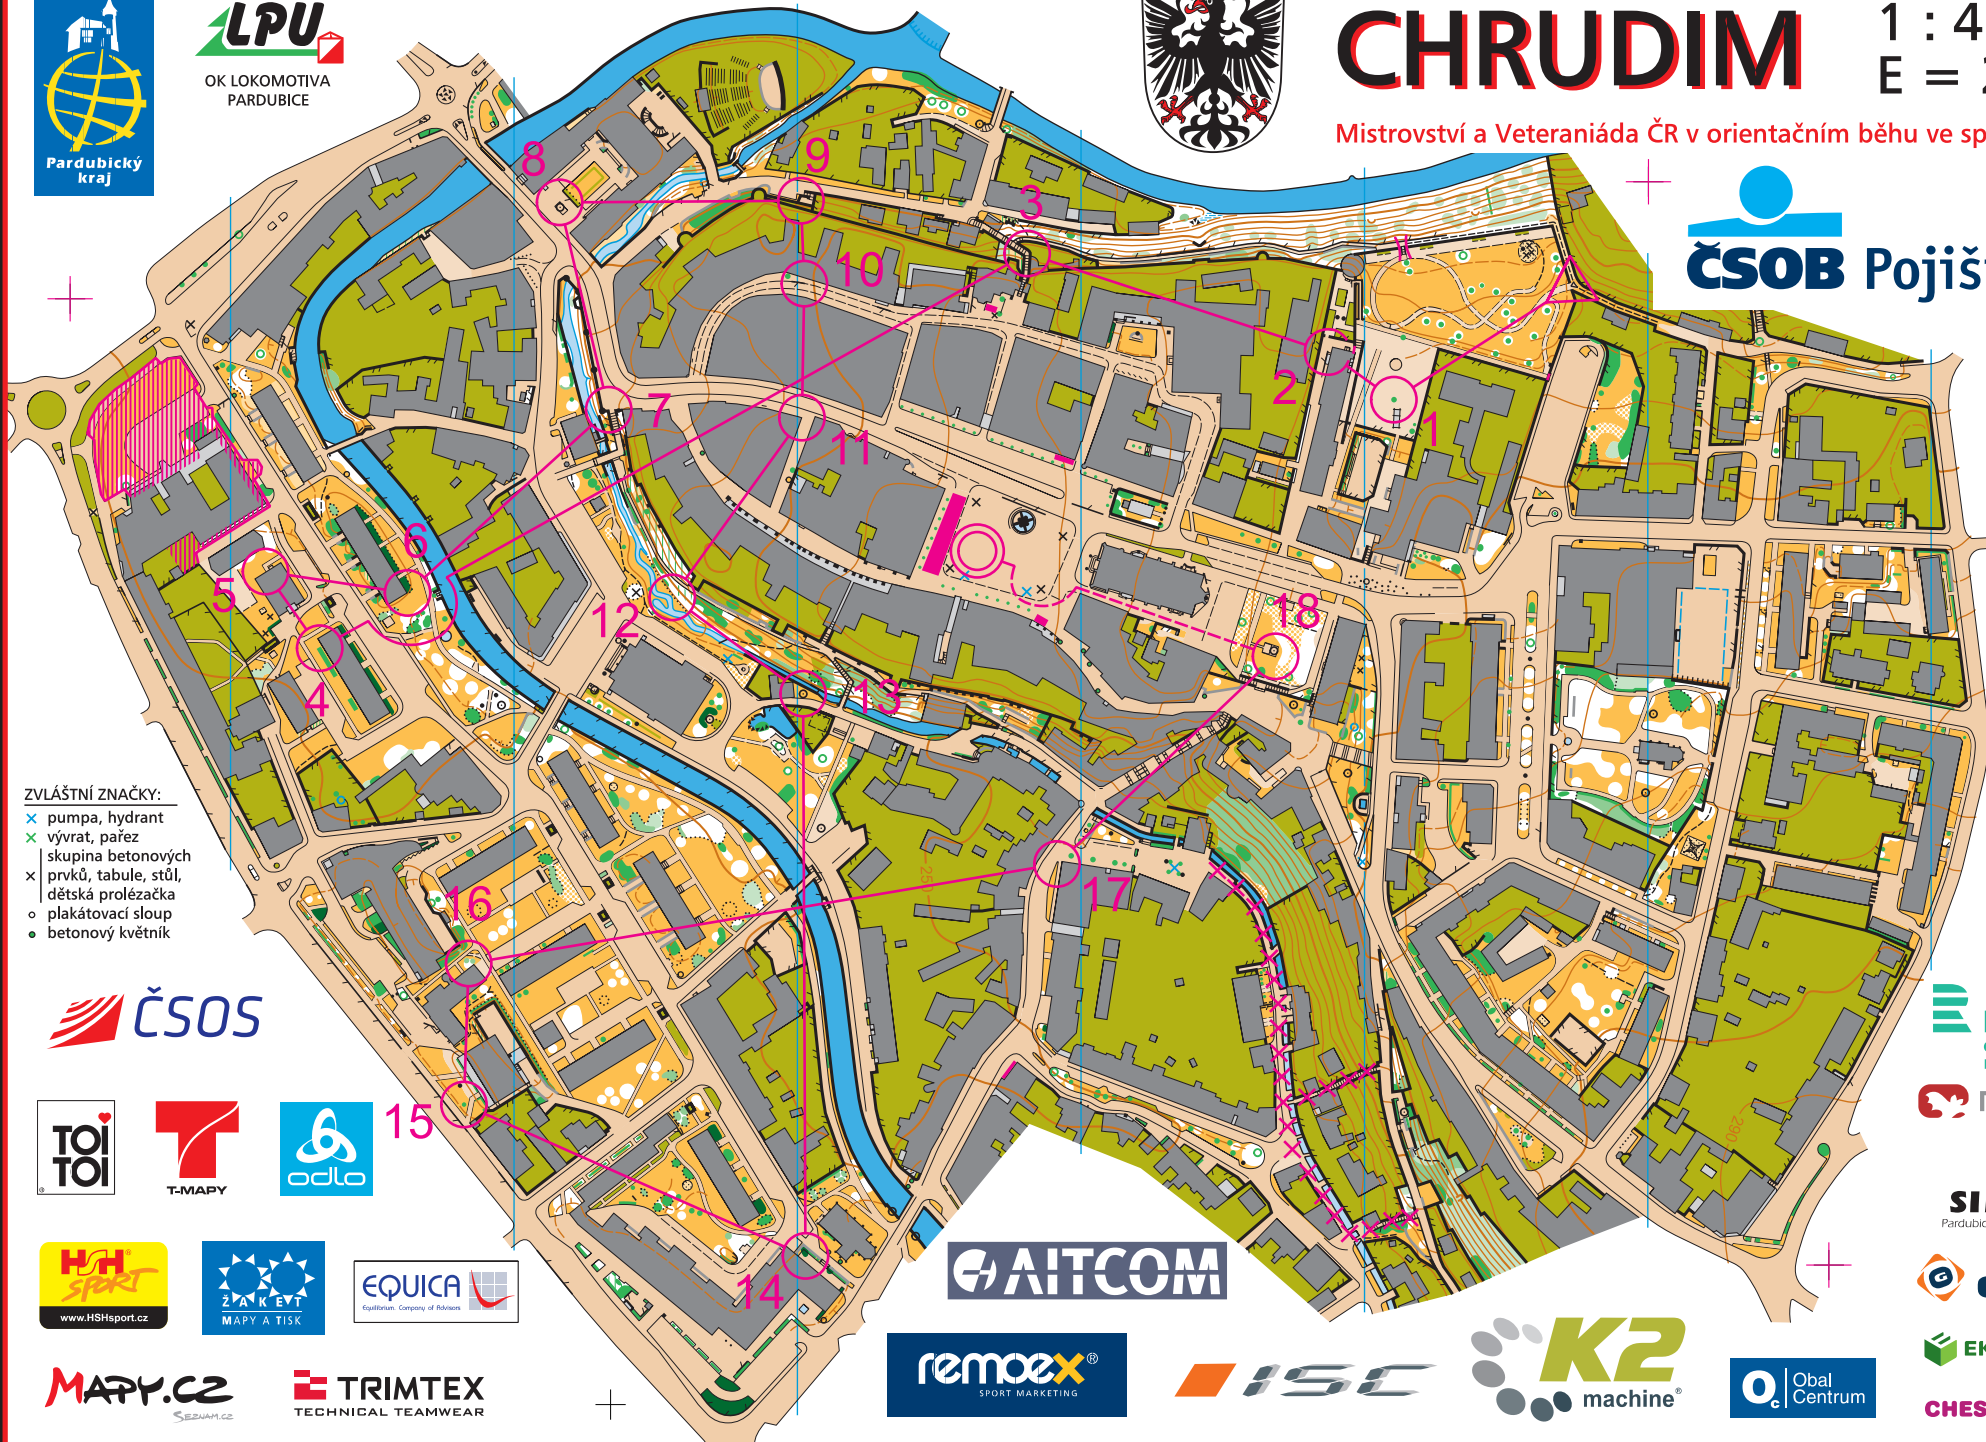

**LPU**  
OK LOKOMOTIVA  
PARDUBICE

# CHRUĐIM

1 : 4 000  
E = 2,5 m

Mistrovství a Veteraniáda ČR v orientačním běhu ve sprintu 2013

**ČSOB** Pojišťovna  
H21

**ZVLÁŠTNÍ ZNAČKY:**

- × pumpa, hydrant
- × vývat, pařez
- × skupina betonových prvků, tabule, stůl, dětská prolézačka
- plakátovací sloup
- betonový květník

R1
R2
R3