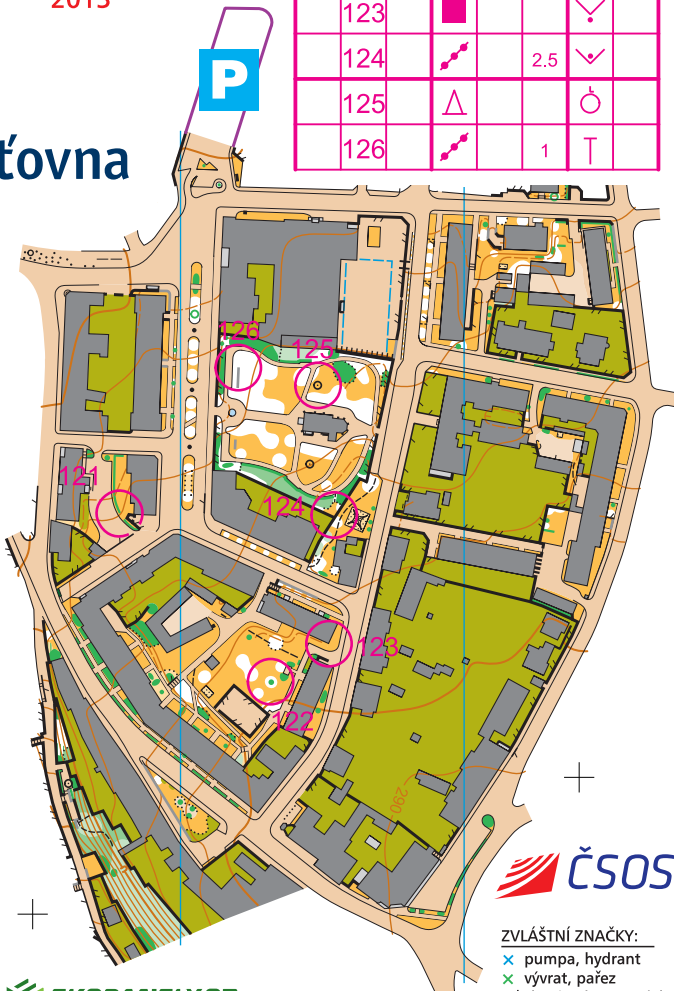

CHRUĐIM

MICHALSKÝ PARK

1 : 4 000 E = 2,5 m

Mistrovství a Veteraniáda ČR
v orientačním běhu ve sprintu
2013

121	↖	♂♂		↘
122	↑	⚡		⊙
123	■			∇
124	↗		2.5	∇
125	△			⊙
126	↗		1	⊥

CHESTAV CZ s.r.o.

ZVLÁŠTNÍ ZNAČKY:

- x pumpa, hydrant
- x vývrát, pařez
- x skupina betonových prvků, tabule, stůl, dětská prolázačka
- o plakátovací sloup
- o betonový květník