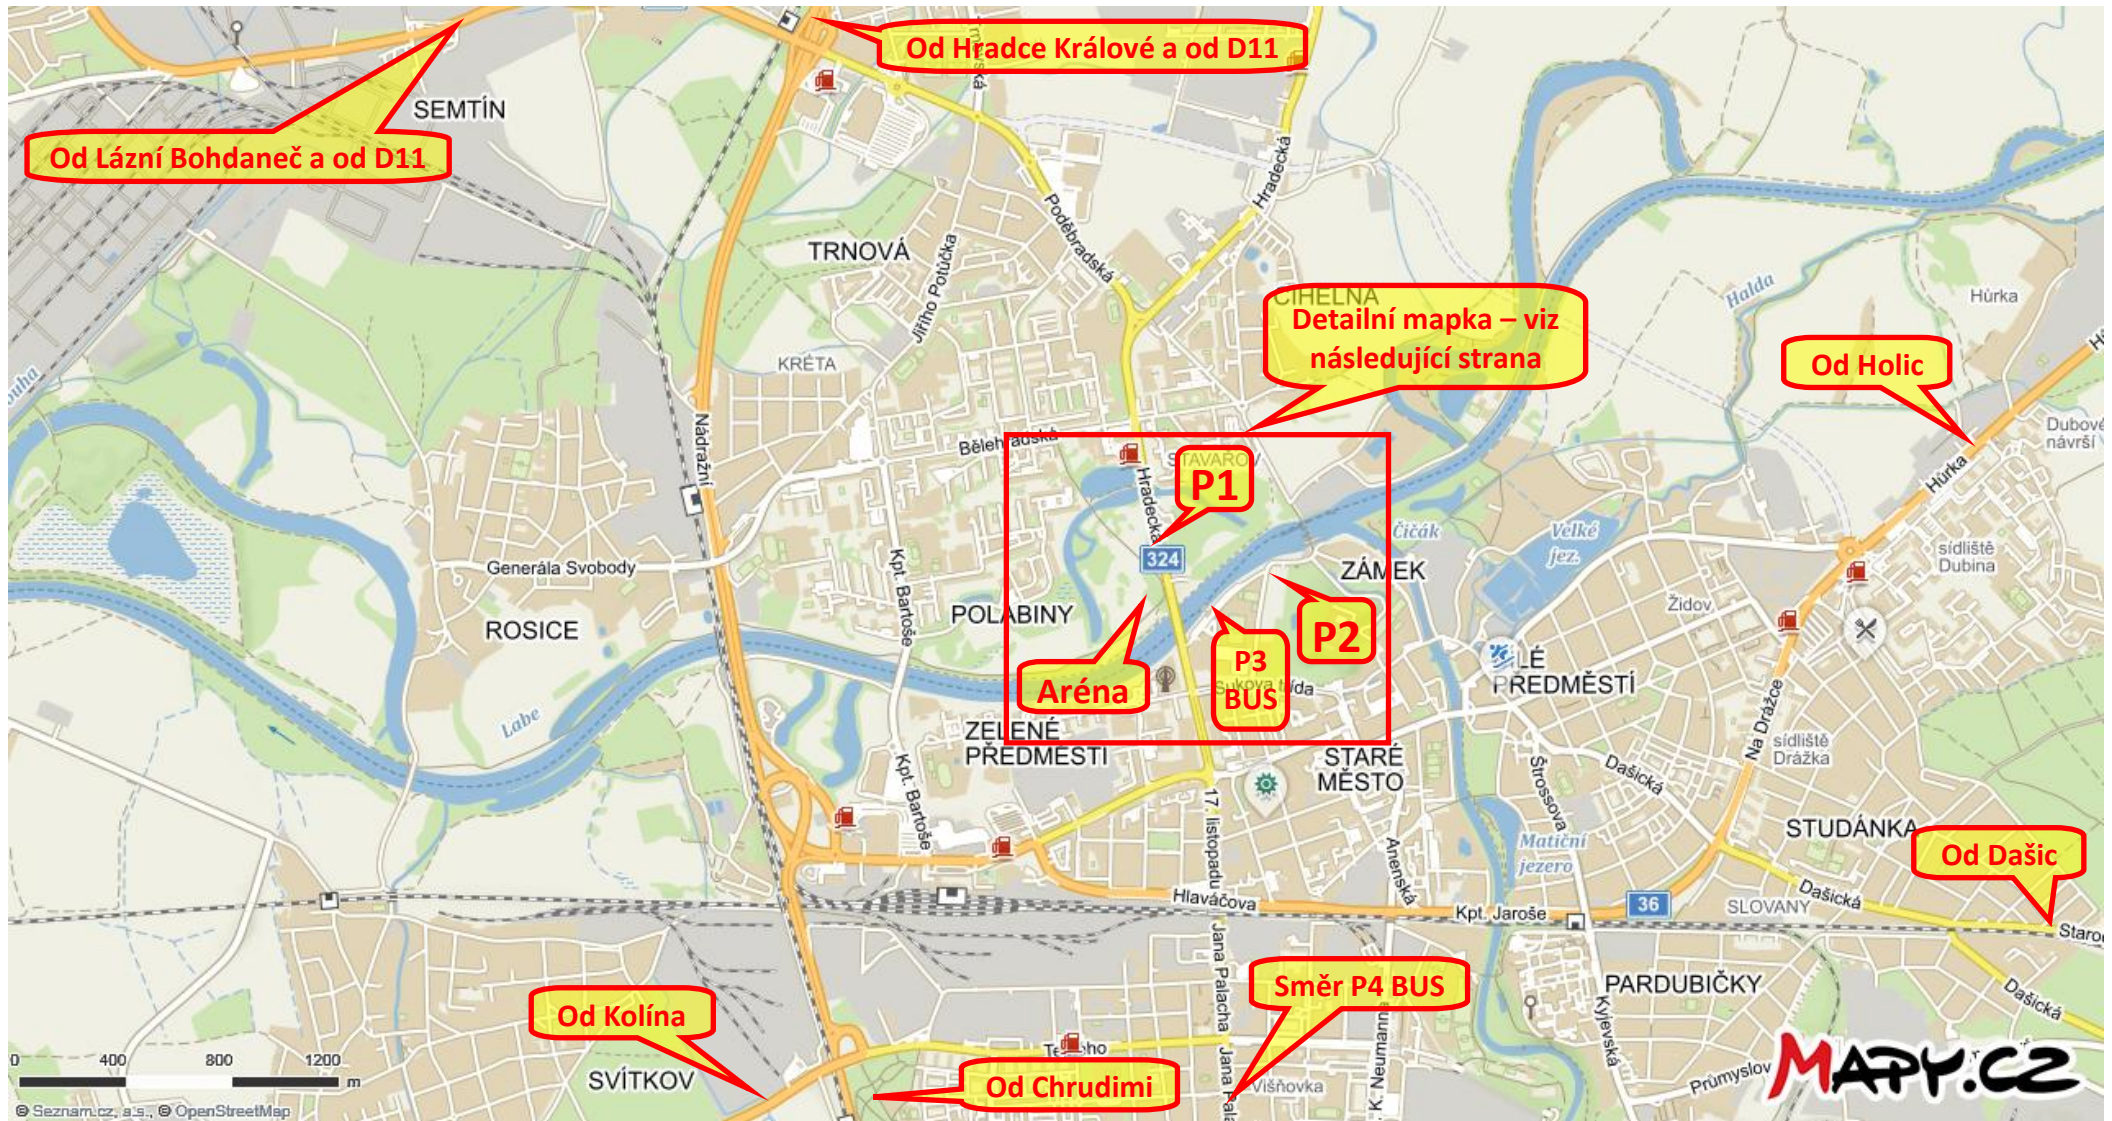

# Mistrovství České republiky v orientačním běhu sprintových štafet – 19. 5. 2019 – Pardubice – mapy pro příjezd a parkování

**Klubové autobusy po vyložení závodníků na ulici Hradecká nad arénou (viz mapka výše) odjedou na dvě veřejná parkoviště (parkování na nich již není organizováno pořadatel):**

- **P3 BUS** – parkoviště v ulici U Stadionu u přístaviště výletní lodi Arnošt (místo pouze pro první dva autobusy – parkujte jen na 2 vyznačených stáncích pro autobusy a nevystavujte se riziku pokuty ☺)
- **P4 BUS** – velmi prostorné veřejné zachytivé parkoviště v Masarykových kasárnách na Zborovském náměstí (na ulici Jana Palacha; výpadovka na Chrudim)