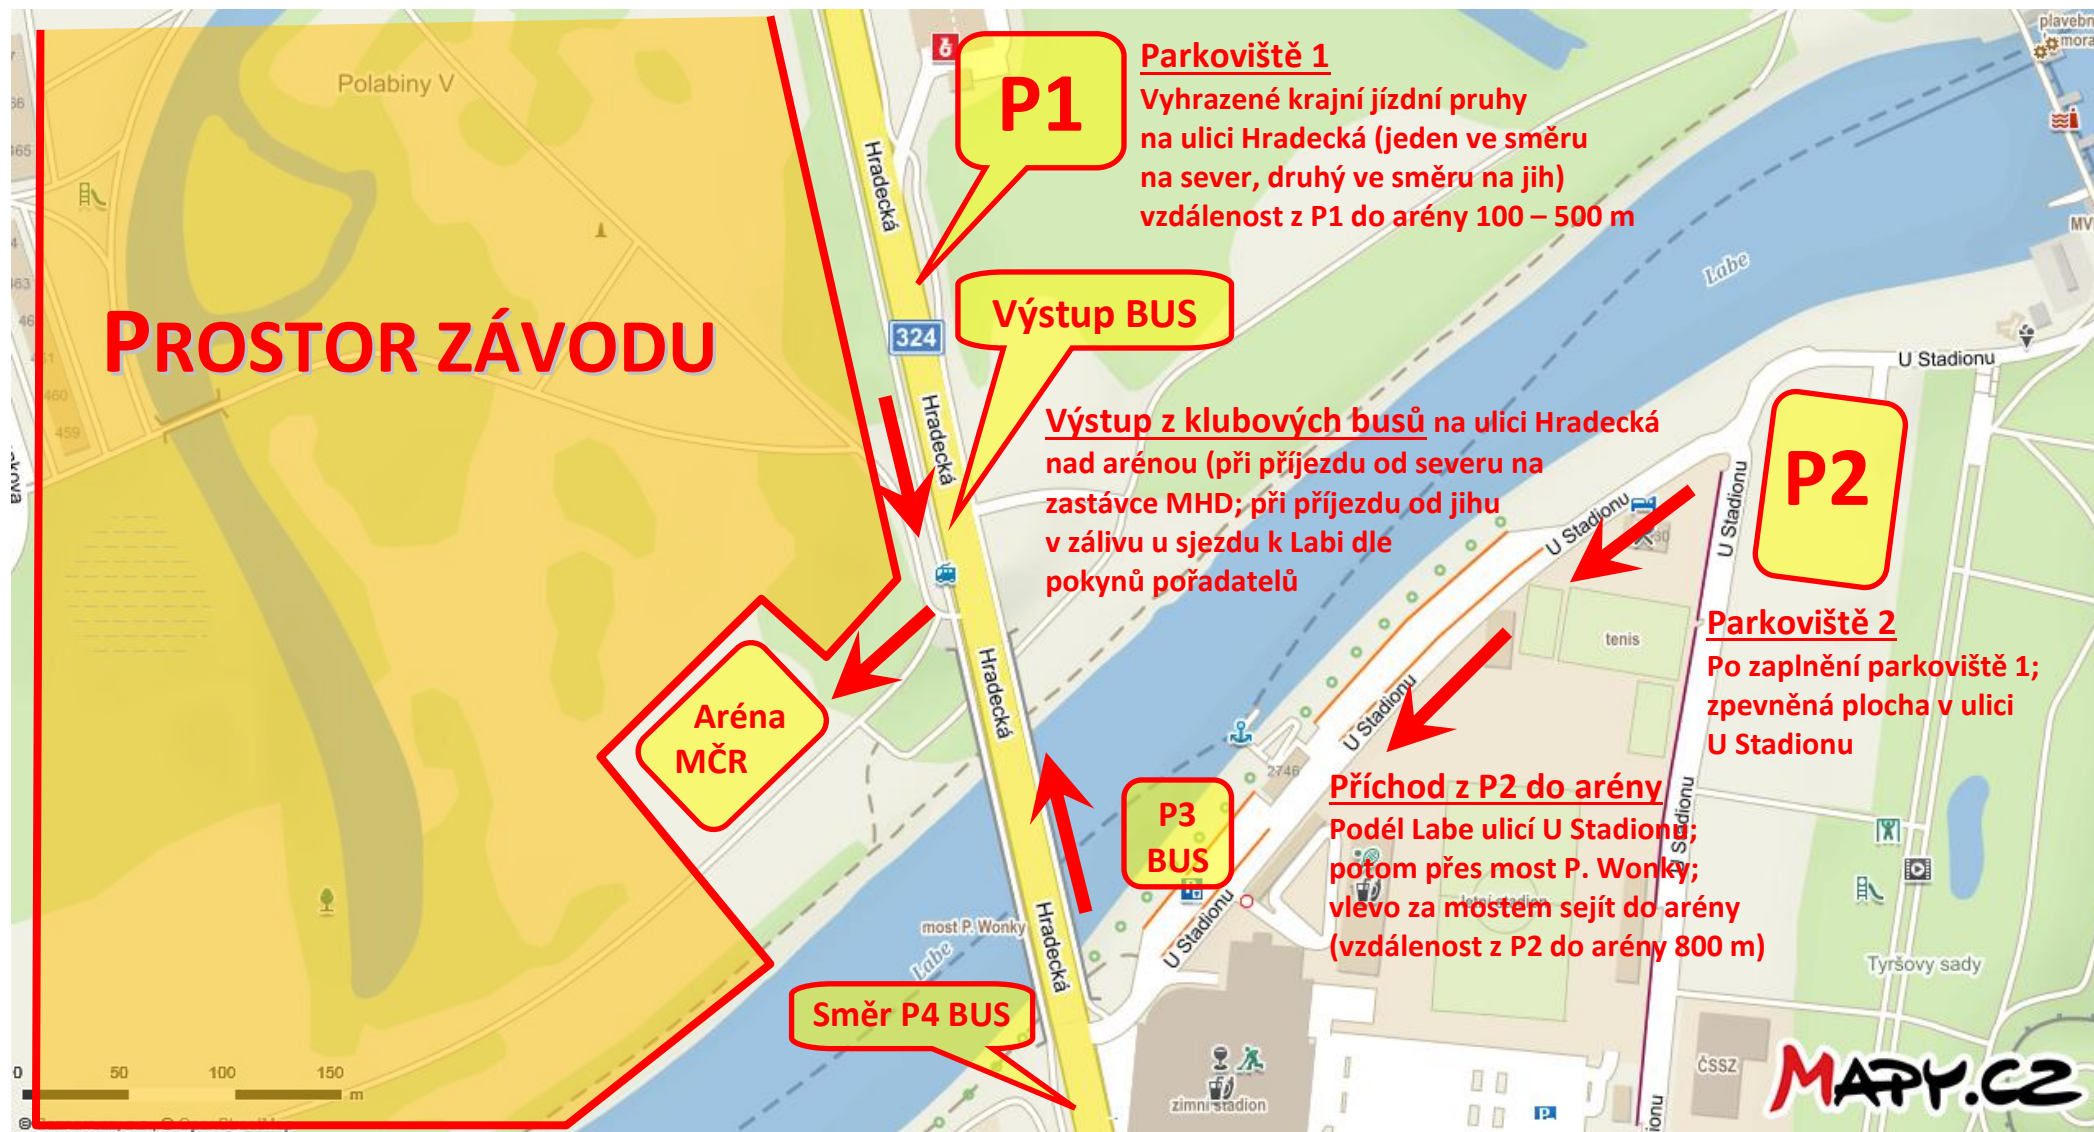

# Mistrovství České republiky v orientačním běhu sprintových štafet – 19. 5. 2019 – Pardubice – mapy pro příjezd a parkování

**Klubové autobusy po vyložení závodníků na ulici Hradecká nad arénou (viz mapka výše) odjedou na dvě veřejná parkoviště (parkování na nich již není organizováno pořadatel):**

- **P3 BUS** – parkoviště v ulici U Stadionu u přístaviště výletní lodi Arnošt (místo pouze pro první dva autobusy – parkujte jen na 2 vyznačených stáncích pro autobusy a nevystavujte se riziku pokuty ☺)
- **P4 BUS** – velmi prostorné veřejné zachytivé parkoviště v Masarykových kasárnách na Zborovském náměstí (na ulici Jana Palacha; výpadovka na Chrudim)