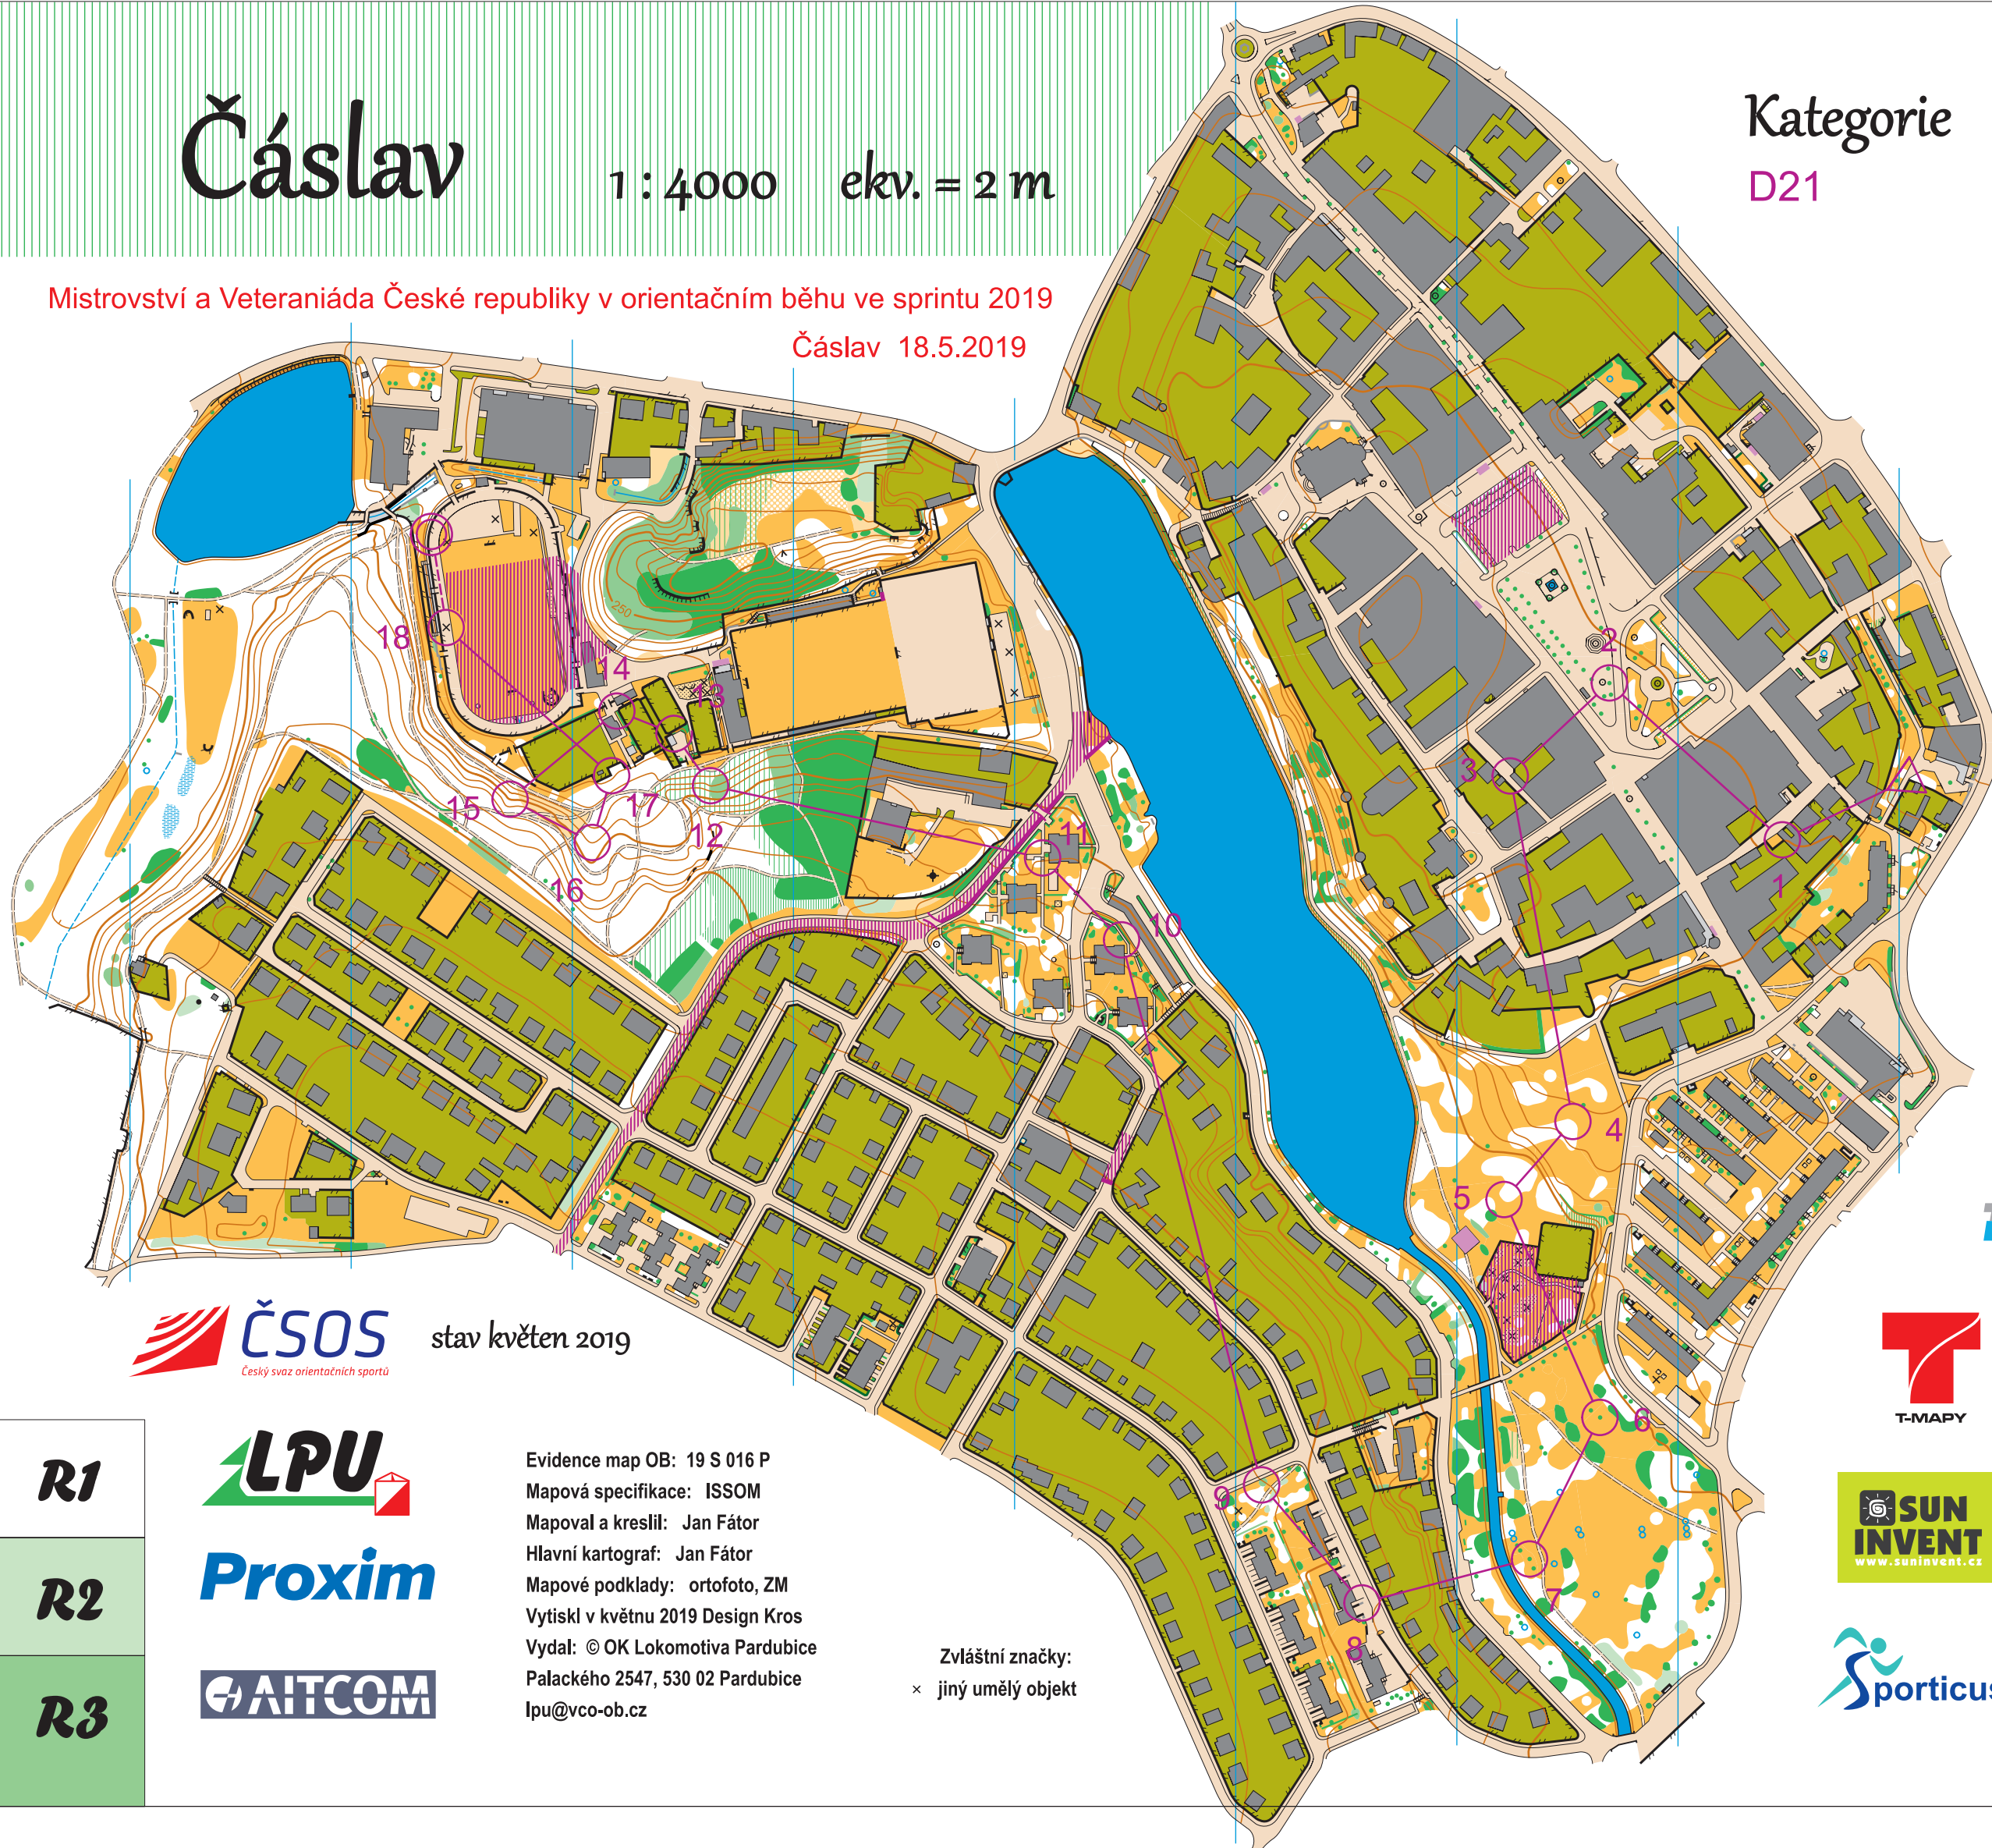

Čáslav

1 : 4000 ekv. = 2 m

Mistrovství a Veteraniáda České republiky v orientačním běhu ve sprintu 2019

Čáslav 18.5.2019

Kategorie

D21

M ČR sprint 2019			
	D21	2,3 km	24 m
▷		↗	↖
1	34	◇	➤
2	40	||| △ ☼	♀
3	53	→ ■	←
4	60	⊞	⊙
5	63	⊞	⊙
6	38	↘ ⊞	⊙
7	72	||| ⊞	⊙
8	73	↑ ↗	↗
9	76	⊞	⊙
10	81	↘ ⊞	⊙
11	84	↖	||
12	112	∩ -	
13	106	← ⊞	♀
14	107	∞	↖
15	48	∩	
16	92	∩	
17	110	↗	↘
18	100	×	

○ — 60 m — ○

ČSOS stav květen 2019
Ceský svaz orientačních sportů

R1

LPU

Evidence map OB: 19 S 016 P
Mapová specifikace: ISSOM
Mapoval a kreslil: Jan Fátor
Hlavní kartograf: Jan Fátor
Mapové podklady: ortofoto, ZM
Vytiskl v květnu 2019 Design Kros
Vydal: © OK Lokomotiva Pardubice
Palackého 2547, 530 02 Pardubice
lpu@vco-ob.cz

Zvláštní značky:
× jiný umělý objekt

R2

Proxim

R3

AITCOM

LESYČR

TRIMTEX
— Custom sportswear —

T-MAPY

ČSOB Pojišťovna

SUN INVENT
www.suninvent.cz

TOI TOI

ŽÁK EYK
MAPY A TISK

Sporticus

MANUFAKTURA