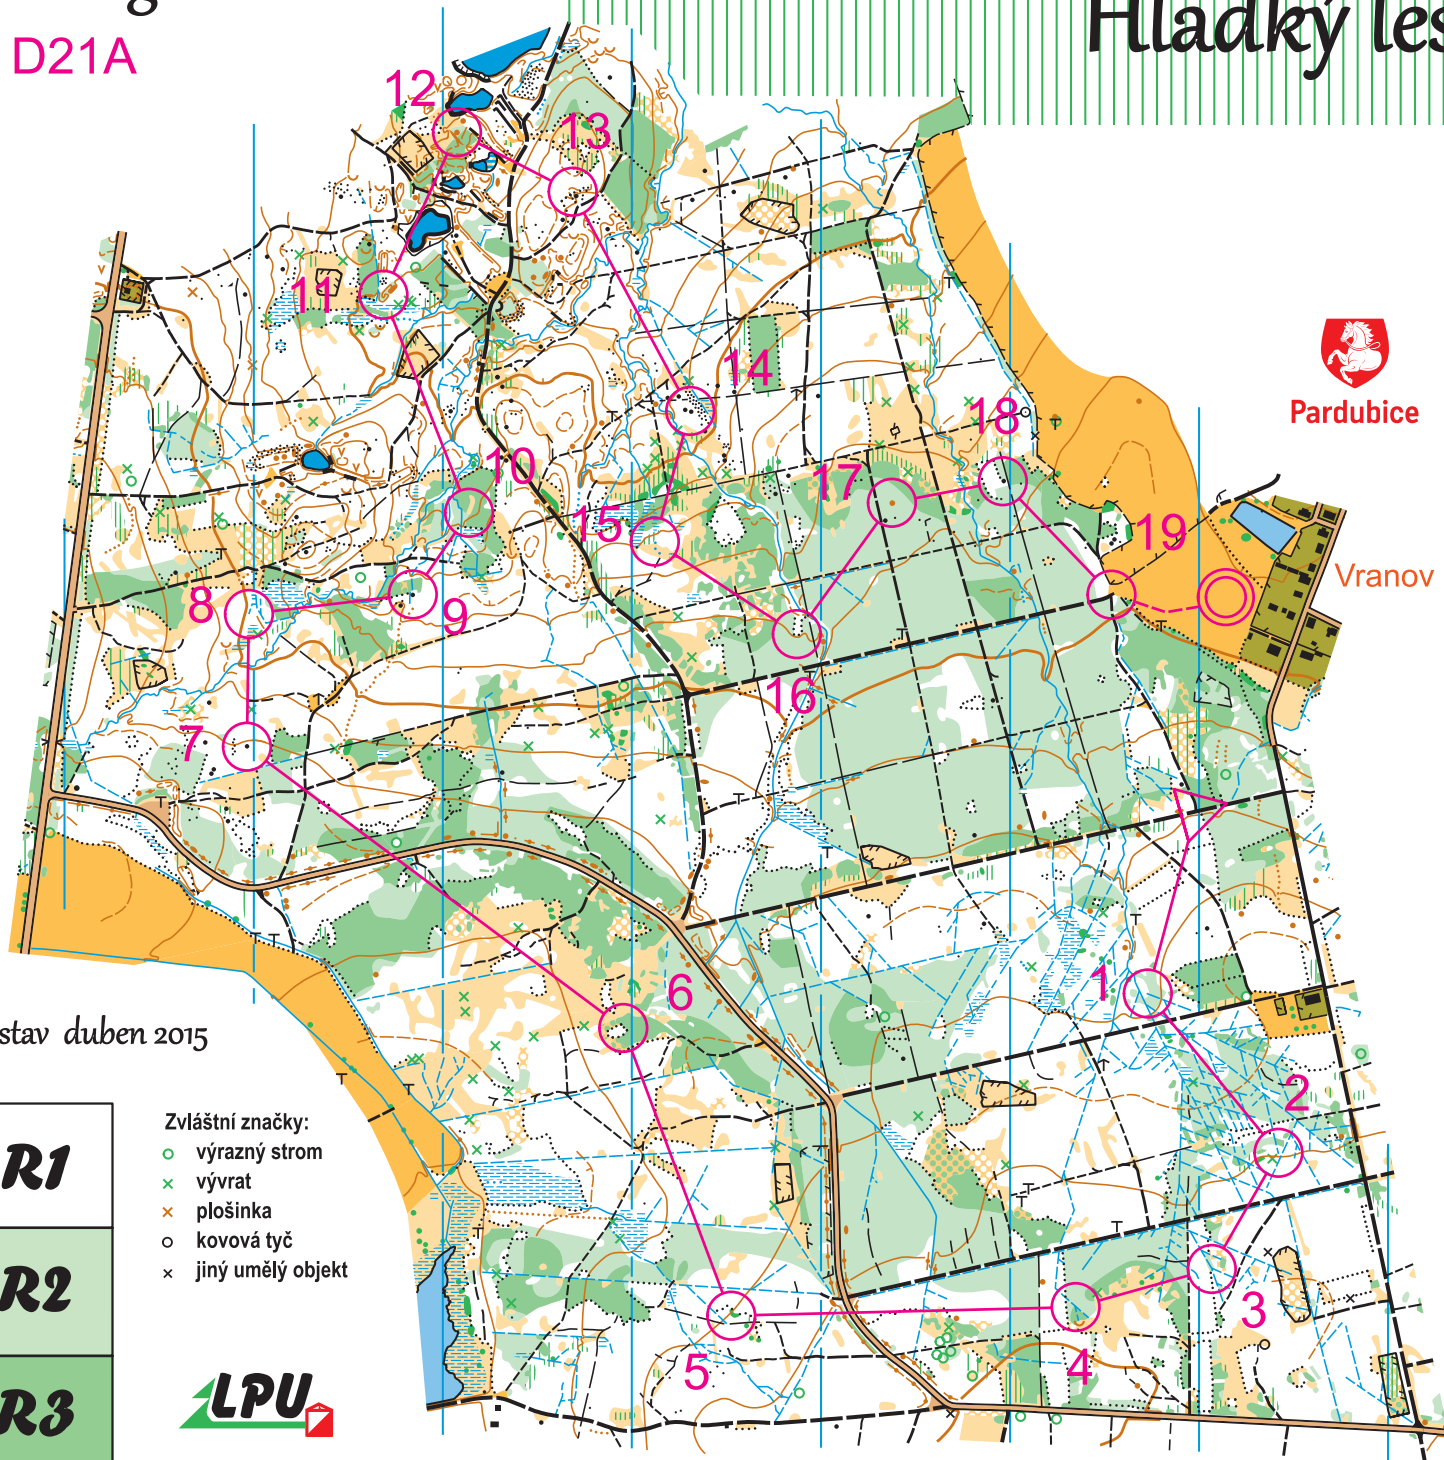

# Kategorie

D21A

# Hladký les

Pardubice

Vranov

stav duben 2015

**R1**

**R2**

**R3**

Zvláštní značky:

- výrazný strom
- × vývrát
- × plošinka
- kovová tyč
- × jiný umělý objekt