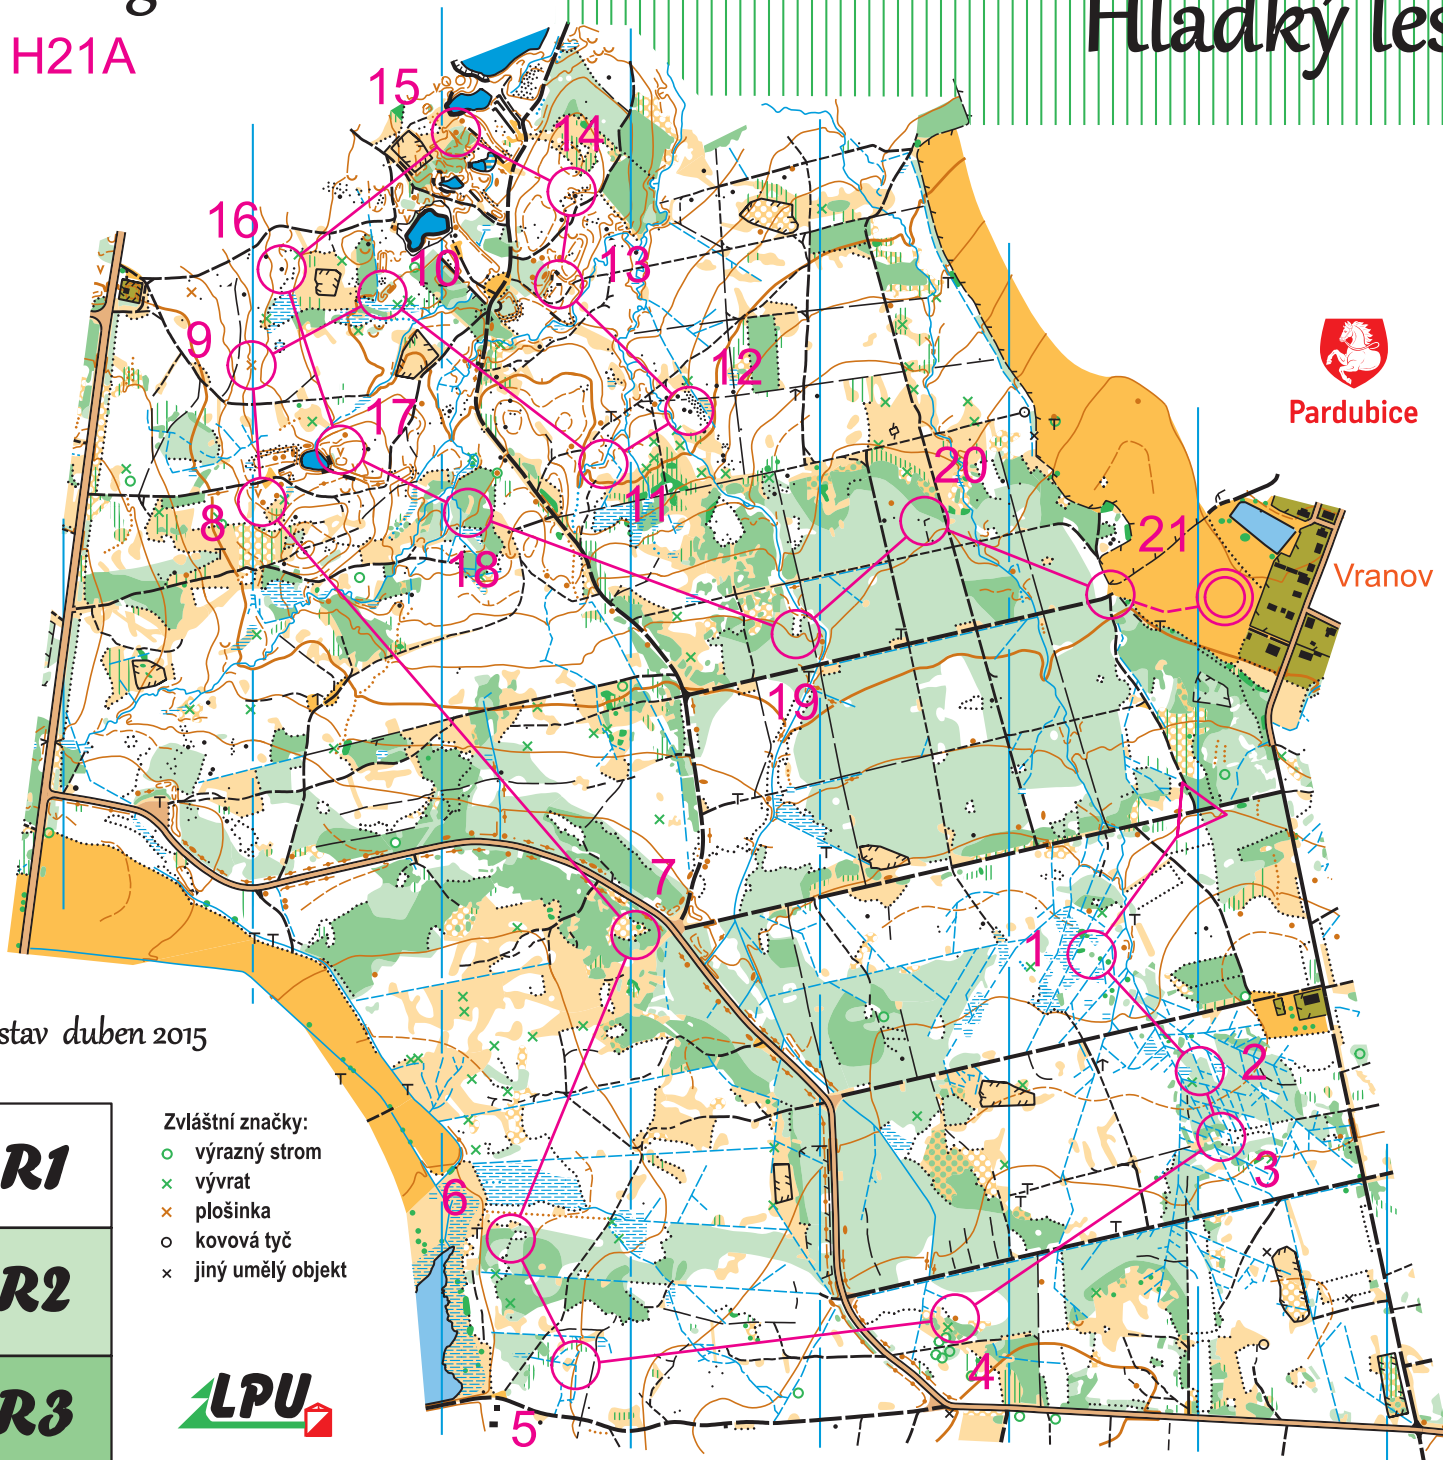

# Kategorie

H21A

# Hladký les

stav duben 2015

**R1**

**R2**

**R3**

Zvláštní značky:

- výrazný strom
- × vývrát
- × plošinka
- kovová tyč
- × jiný umělý objekt

Pardubice

Vranov