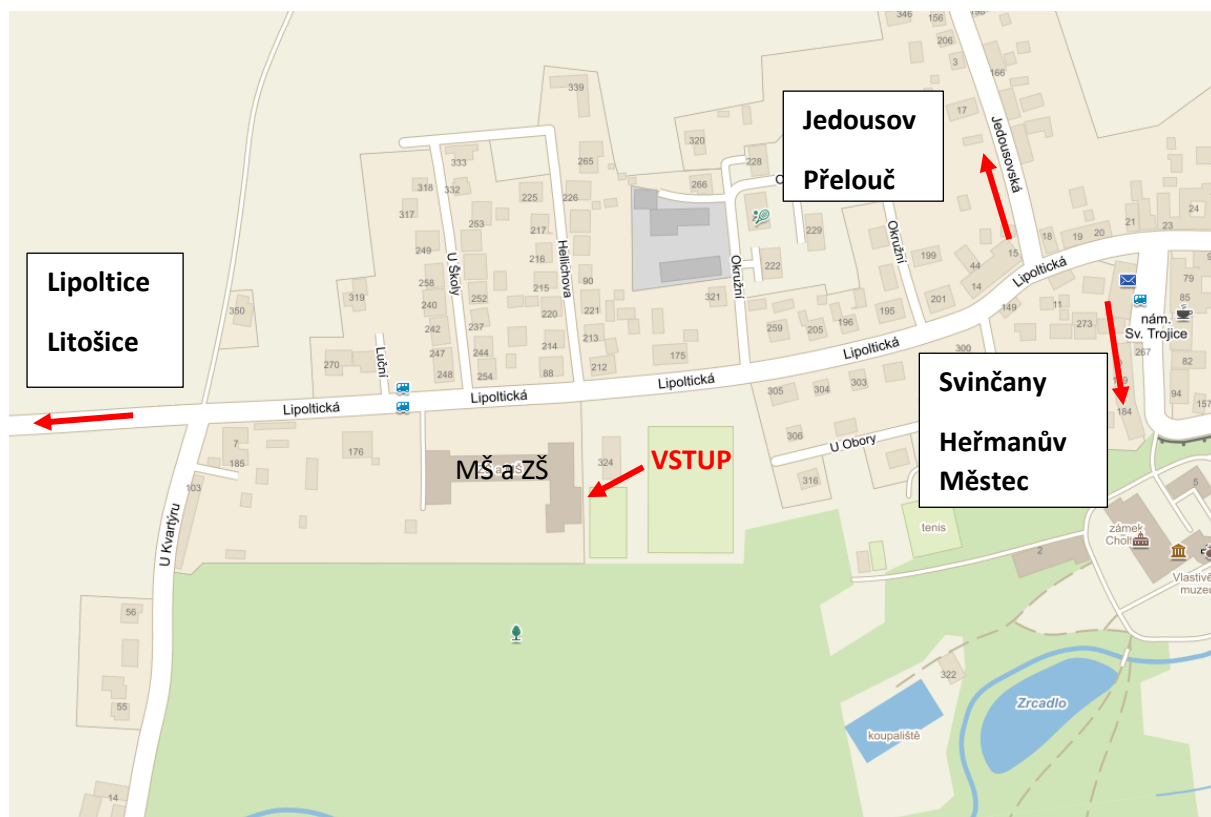

CHOLTICE

Ubytování je zajištěno v tělocvičně ZŠ a MŠ Choltice. Vstup do budovy je z boku od fotbalového hřiště. Prostory ubytování budou zpřístupněny dne 17.6.2017 od 17:00 hodin. Ve večerních hodinách bude vstup ve 22:00 hod. uzamčen. V ranních hodinách, dne 18.6.2017, je nutné ubytovací prostory opustit do 09:00 hodin.