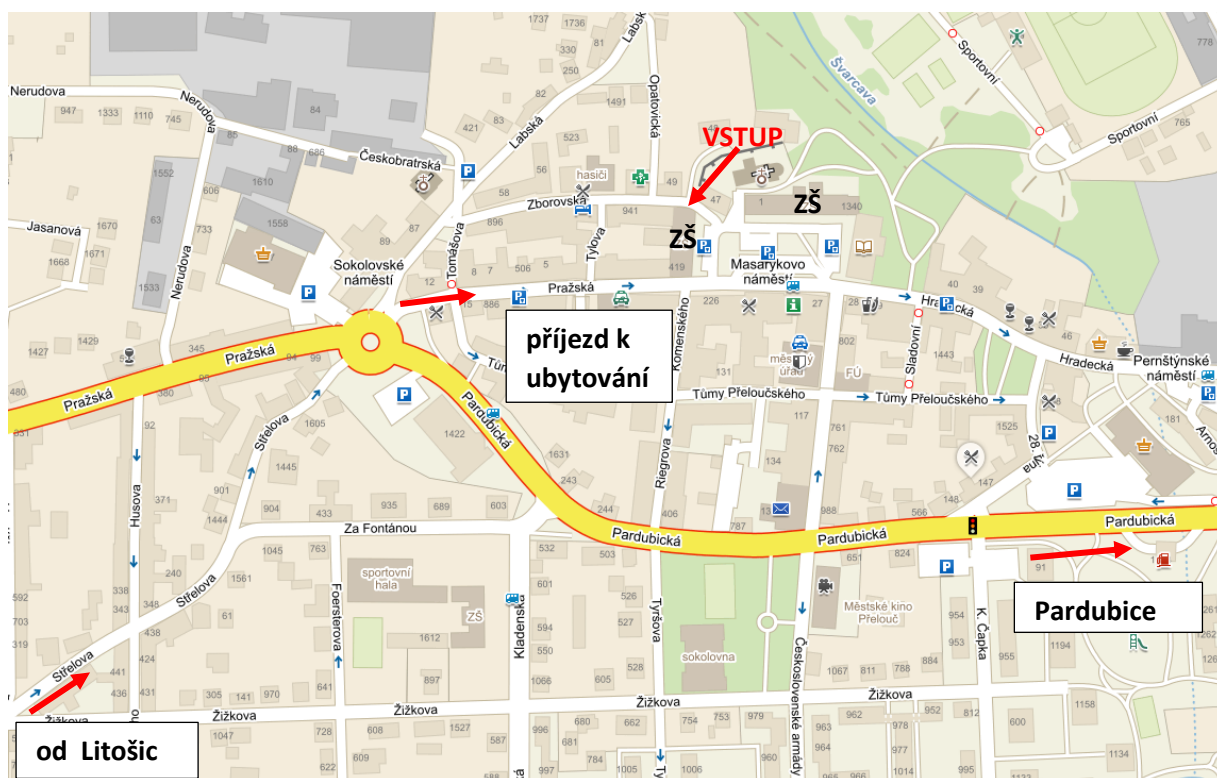

Přelouč

Ubytování je zajištěno v tělocvičně ZŠ Masarykova v Přelouči. Základní škola má dvě budovy. Ubytování je v budově, která se nachází mezi ulicemi Pražská a Zborovská. Vstup do budovy je z ulice Zborovská. Prostory ubytování budou zpřístupněny dne 17.6.2017 od 17:00 hodin. Ve večerních hodinách bude vstup ve 22:00 hod. uzamčen. V ranních hodinách, dne 18.6.2017, je nutné ubytovací prostory opustit do 09:00 hodin.

Parkování je možné v ulici Pražská a Hradecká nebo na Masarykově náměstí. V sobotu a v neděli se zde parkovné neplatí.