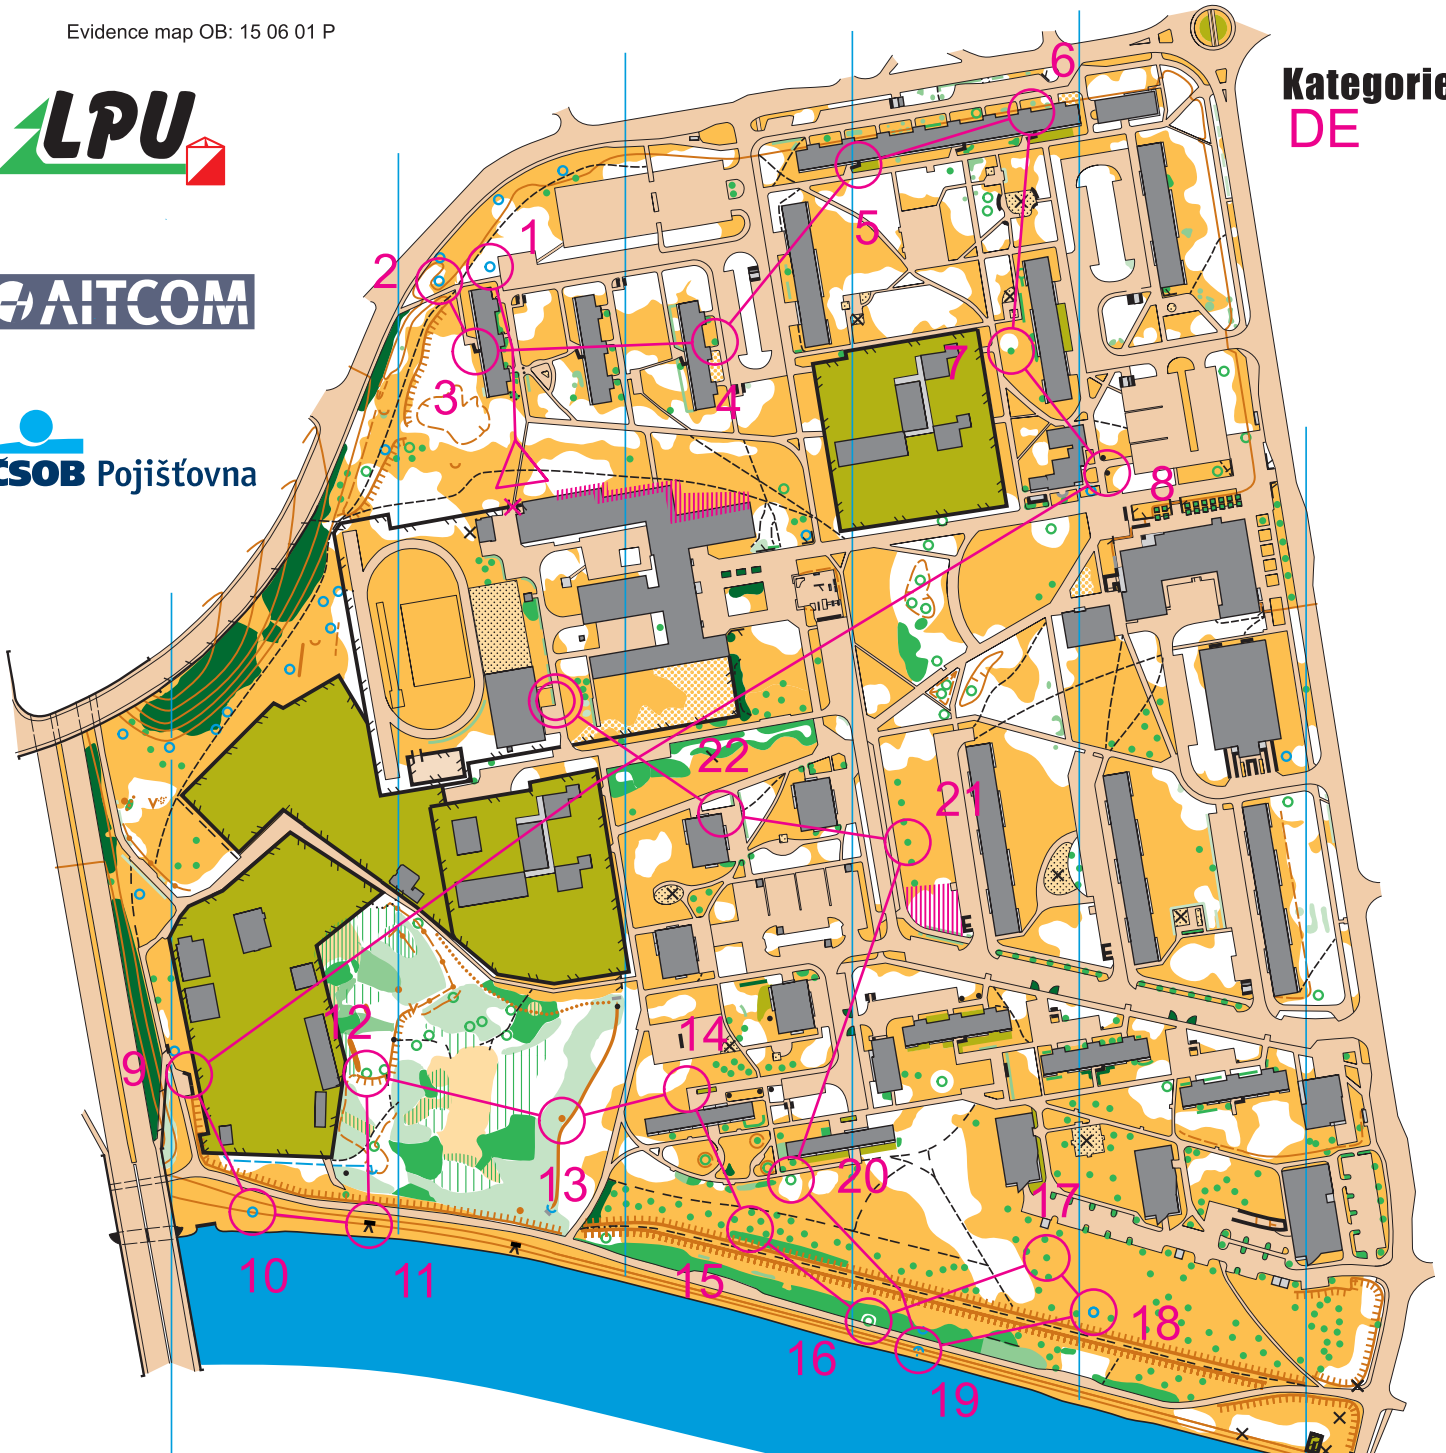

Polabiny 4

R1

R2

R3

stav
12/2014

ZVLÁŠTNÍ ZNAČKY:

- výrazný strom
- × vývrát
- × jiný umělý objekt

1:4000 e = 2 m

Evidence map OB: 15 06 01 P

Kategorie
DE

DE	2,6 km			
▷		↗	↘	×
1	102	⊗		○
2	39	↓	⊗	○
3	103	≡		⊥
4	104	⊗		○
5	118	≡		⊥
6	117	■		⊥
7	115	⊗		○

8	105	↓	▲		○
9	114		≡		<
10	113		⊗		○
11	112		✂		
12	111	←	▲	☼	○
13	108		•	—	⊥
14	110		⊗		⊥
15	31	↙	▲	☼	○
16	32		▲	☼	○

17	109		▲	☼	○
18	40		⊗		○
19	107	↓	⊗		
20	33	↓	▲	☼	○
21	106		▲	☼	○
22	34		■		⊥

○ 110 m ○