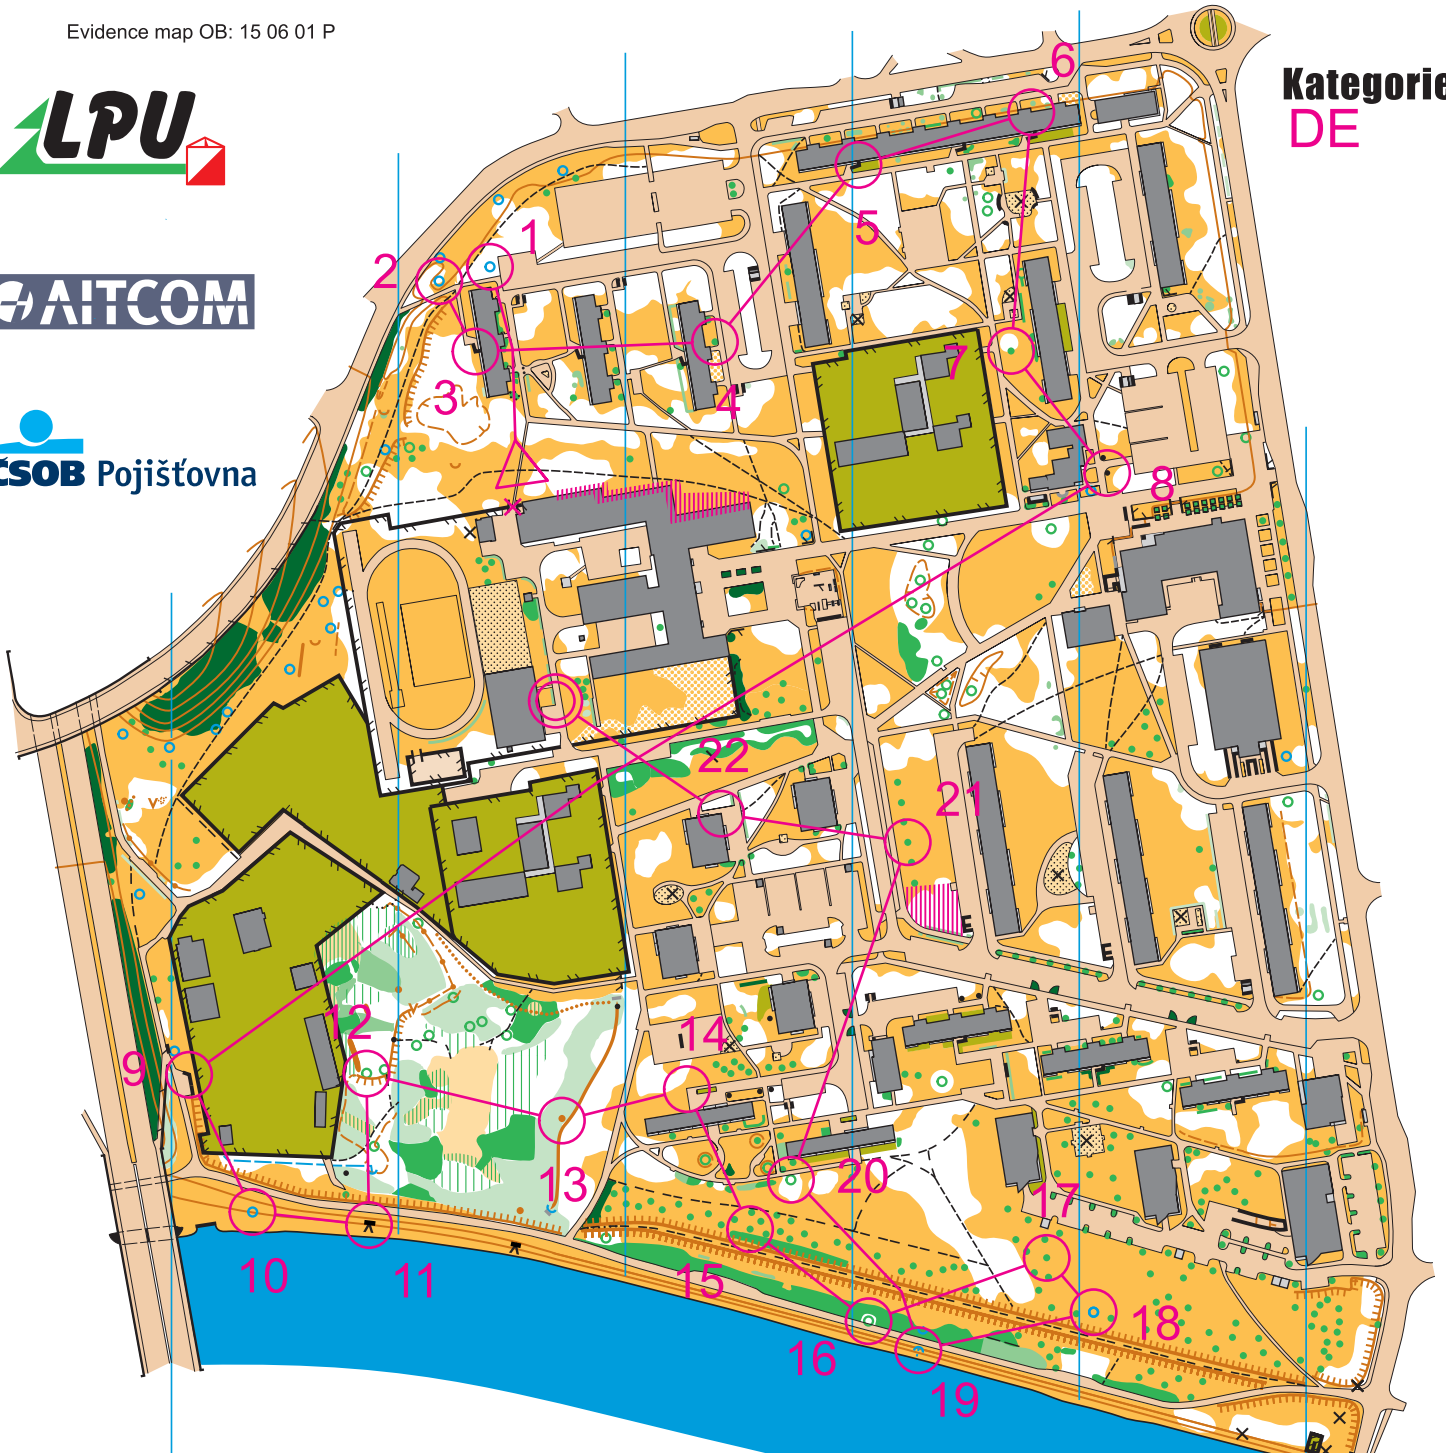

Polabiny 4

R1

R2

R3

stav
12/2014

ZVLÁŠTNÍ ZNAČKY:

- výrazný strom
- × vývrát
- × jiný umělý objekt

1:4000 e = 2 m

Evidence map OB: 15 06 01 P

Kategorie
DE

DE	2,6 km			
1	102	⊗	⊗	○
2	39	↓	⊗	○
3	103	≡		⊥
4	104	⊗		○
5	118	≡		⊥
6	117	■		⊥
7	115	⊗		○

8	105	↓	▲		○
9	114		≡		<
10	113		⊗		○
11	112		✂		
12	111	←	▲	☼	○
13	108		•	—	⊥
14	110		⊗		⊥
15	31	↙	▲	☼	○
16	32		▲	☼	○

17	109		▲	☼	○
18	40		⊗		○
19	107	↓	☼		
20	33	↓	▲	☼	○
21	106		▲	☼	○
22	34		■		⊥

○ 110 m ○