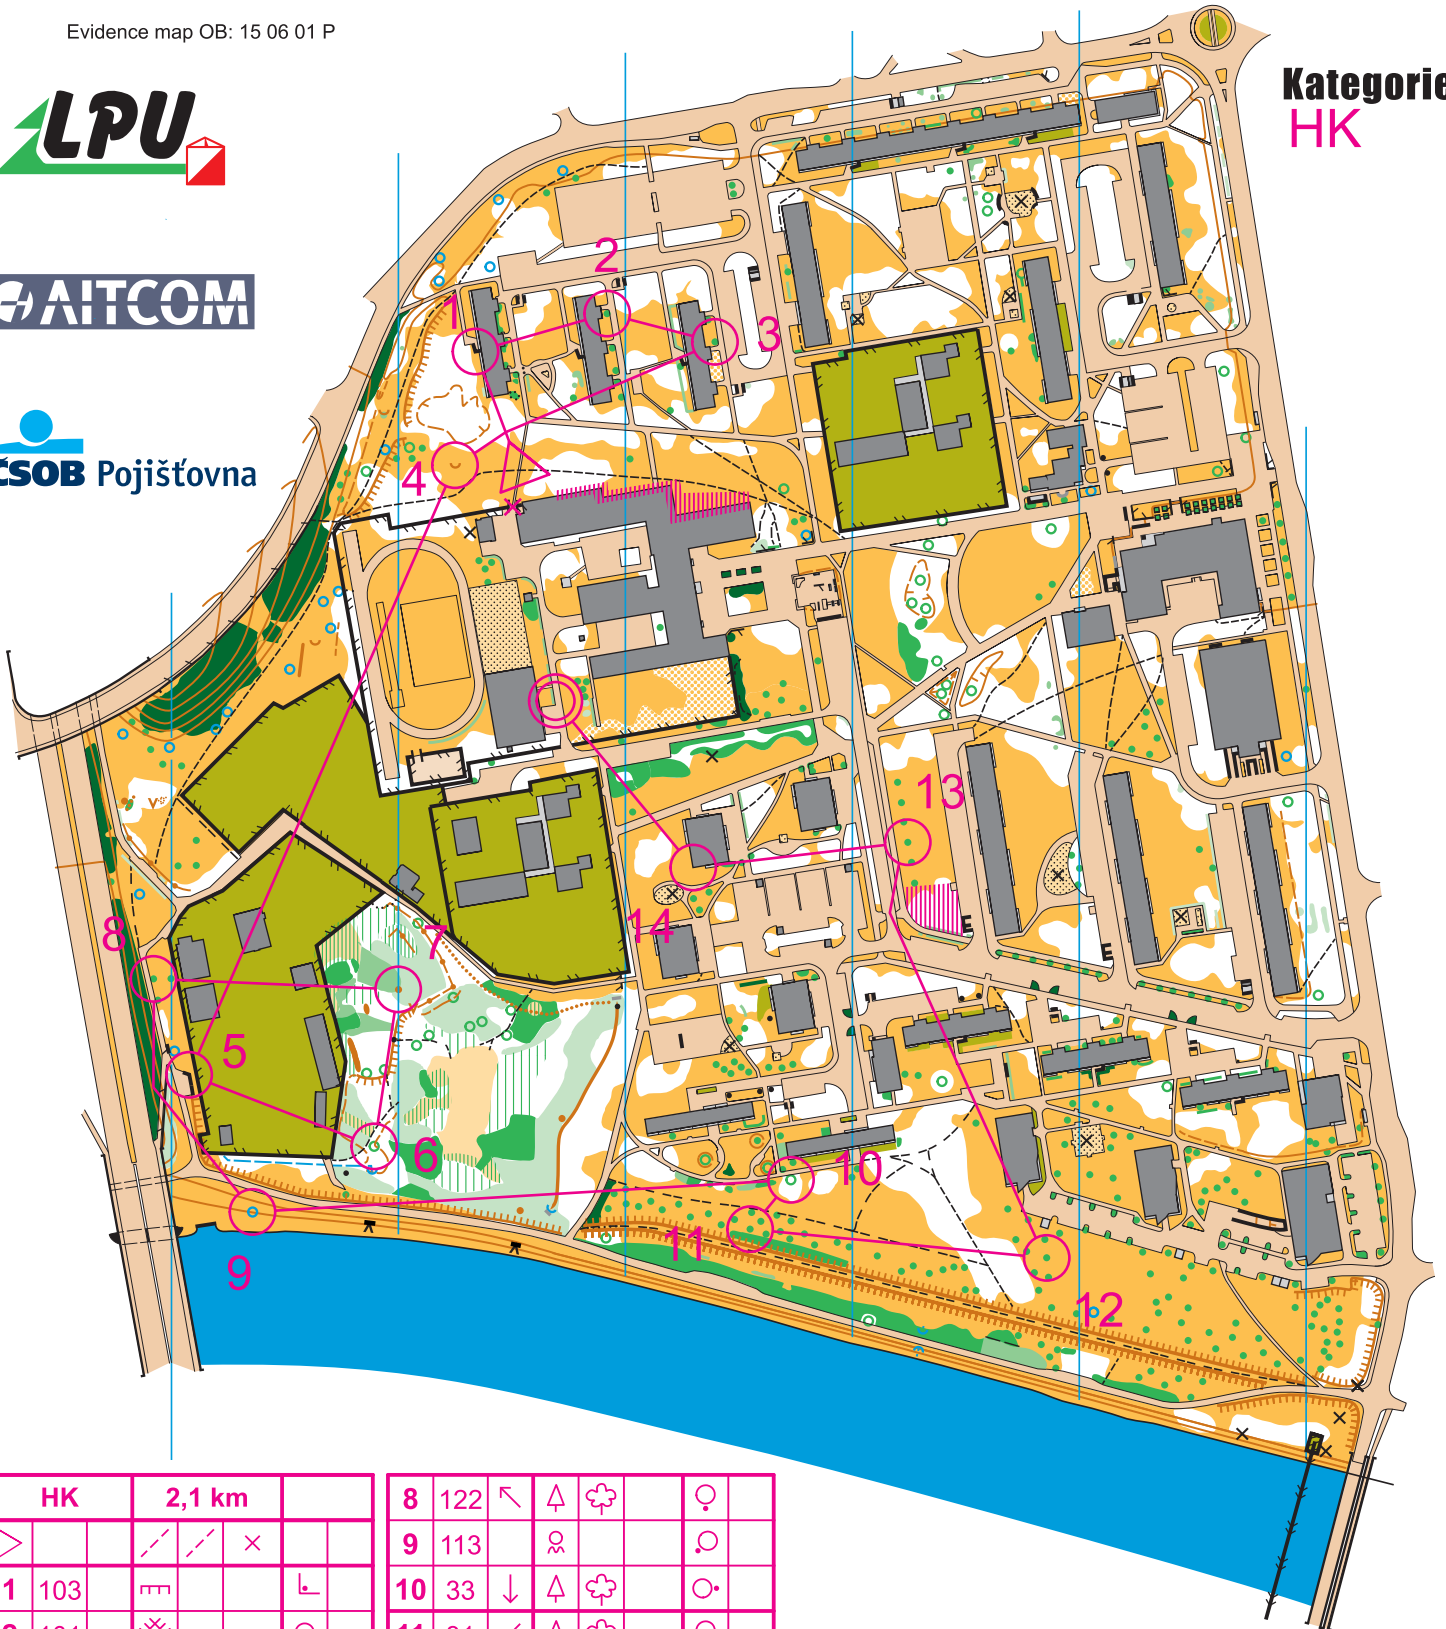

Polabiny 4

R1

R2

R3

stav
12/2014

1:4000 e = 2 m

Evidence map OB: 15 06 01 P

ZVLÁŠTNÍ ZNAČKY:

- výrazný strom
- × vývrát
- × jiný umělý objekt

Kategorie
HK

HK	2,1 km		
1	103	▬ ▬	└
2	101	▨	○
3	104	▨	○
4	37	⊂ ⊃	
5	114	▬ ▬	<
6	38	△ ☼	○
7	121	•	↑

8	122	↖	△	☼	○
9	113	⊙			○
10	33	↓	△	☼	○
11	31	↙	△	☼	○
12	109		△	☼	○
13	106		△	☼	○
14	120	■			└

○ 110 m ○