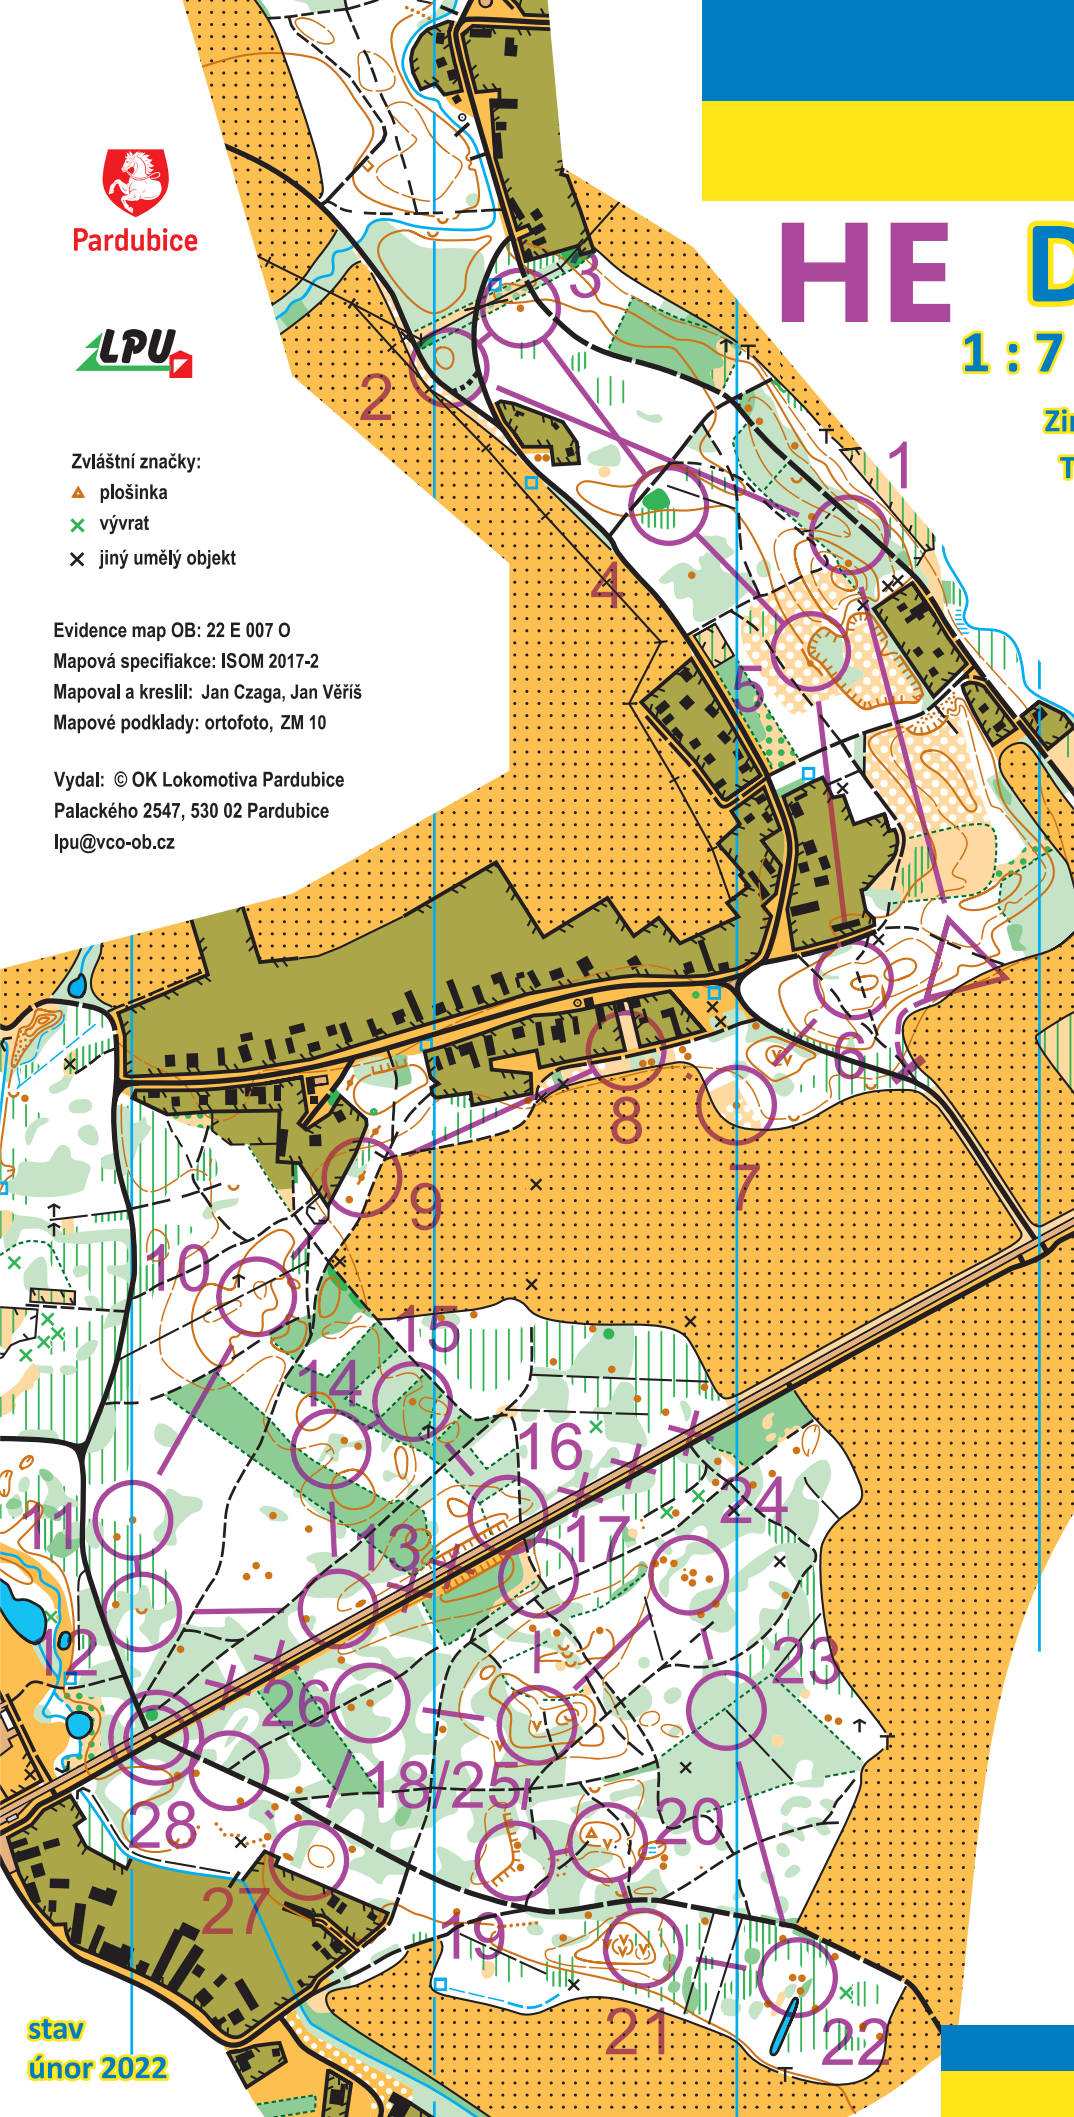

Pardubice

Zvláštní značky:

▲ plošinka

× vývrát

× jiný umělý objekt

Evidence map OB: 22 E 007 O

Mapová specifikace: ISOM 2017-2

Mapoval a kreslil: Jan Czaga, Jan Věříš

Mapové podklady: ortofoto, ZM 10

Vydal: © OK Lokomotiva Pardubice

Palackého 2547, 530 02 Pardubice

lpu@vco-ob.cz

HE Dědek III

1 : 7 500 ekv.=2,5m

Zimní hradubická liga 6.3.2022

Týden orientáku pro Ukrajinu

Jsmo s Tebou, Ukrajinu!

HE		5,4 km	25 m
---		130 m	→△
▷		∩	
1	101	∩	
2	102	○	○
3	103	●	○
4	104	⊗	○
5	105	∩	○
6	106	○	○
7	107	●	○
8	108	∩	∩
9	109	⊕	○
10	110	○	○
11	111	↗ ●	○
12	112	∩	
13	113	∩	○
14	114	∩	
15	115	●	○
16	116	∩	○
17	117	↘ ⊕ ×	
18	118	∩	∩
19	119	∩	<
20	120	∩	∩
21	121	→ ∩	∩
22	122	● ●	∩
23	123	∩	∩
24	124	→ ● ●	∩
25	118	∩	∩
26	125	→ ●	○
27	126	○	○
28	100	∩ ∩	∩

○ < 80 m > ○

stav
únor 2022