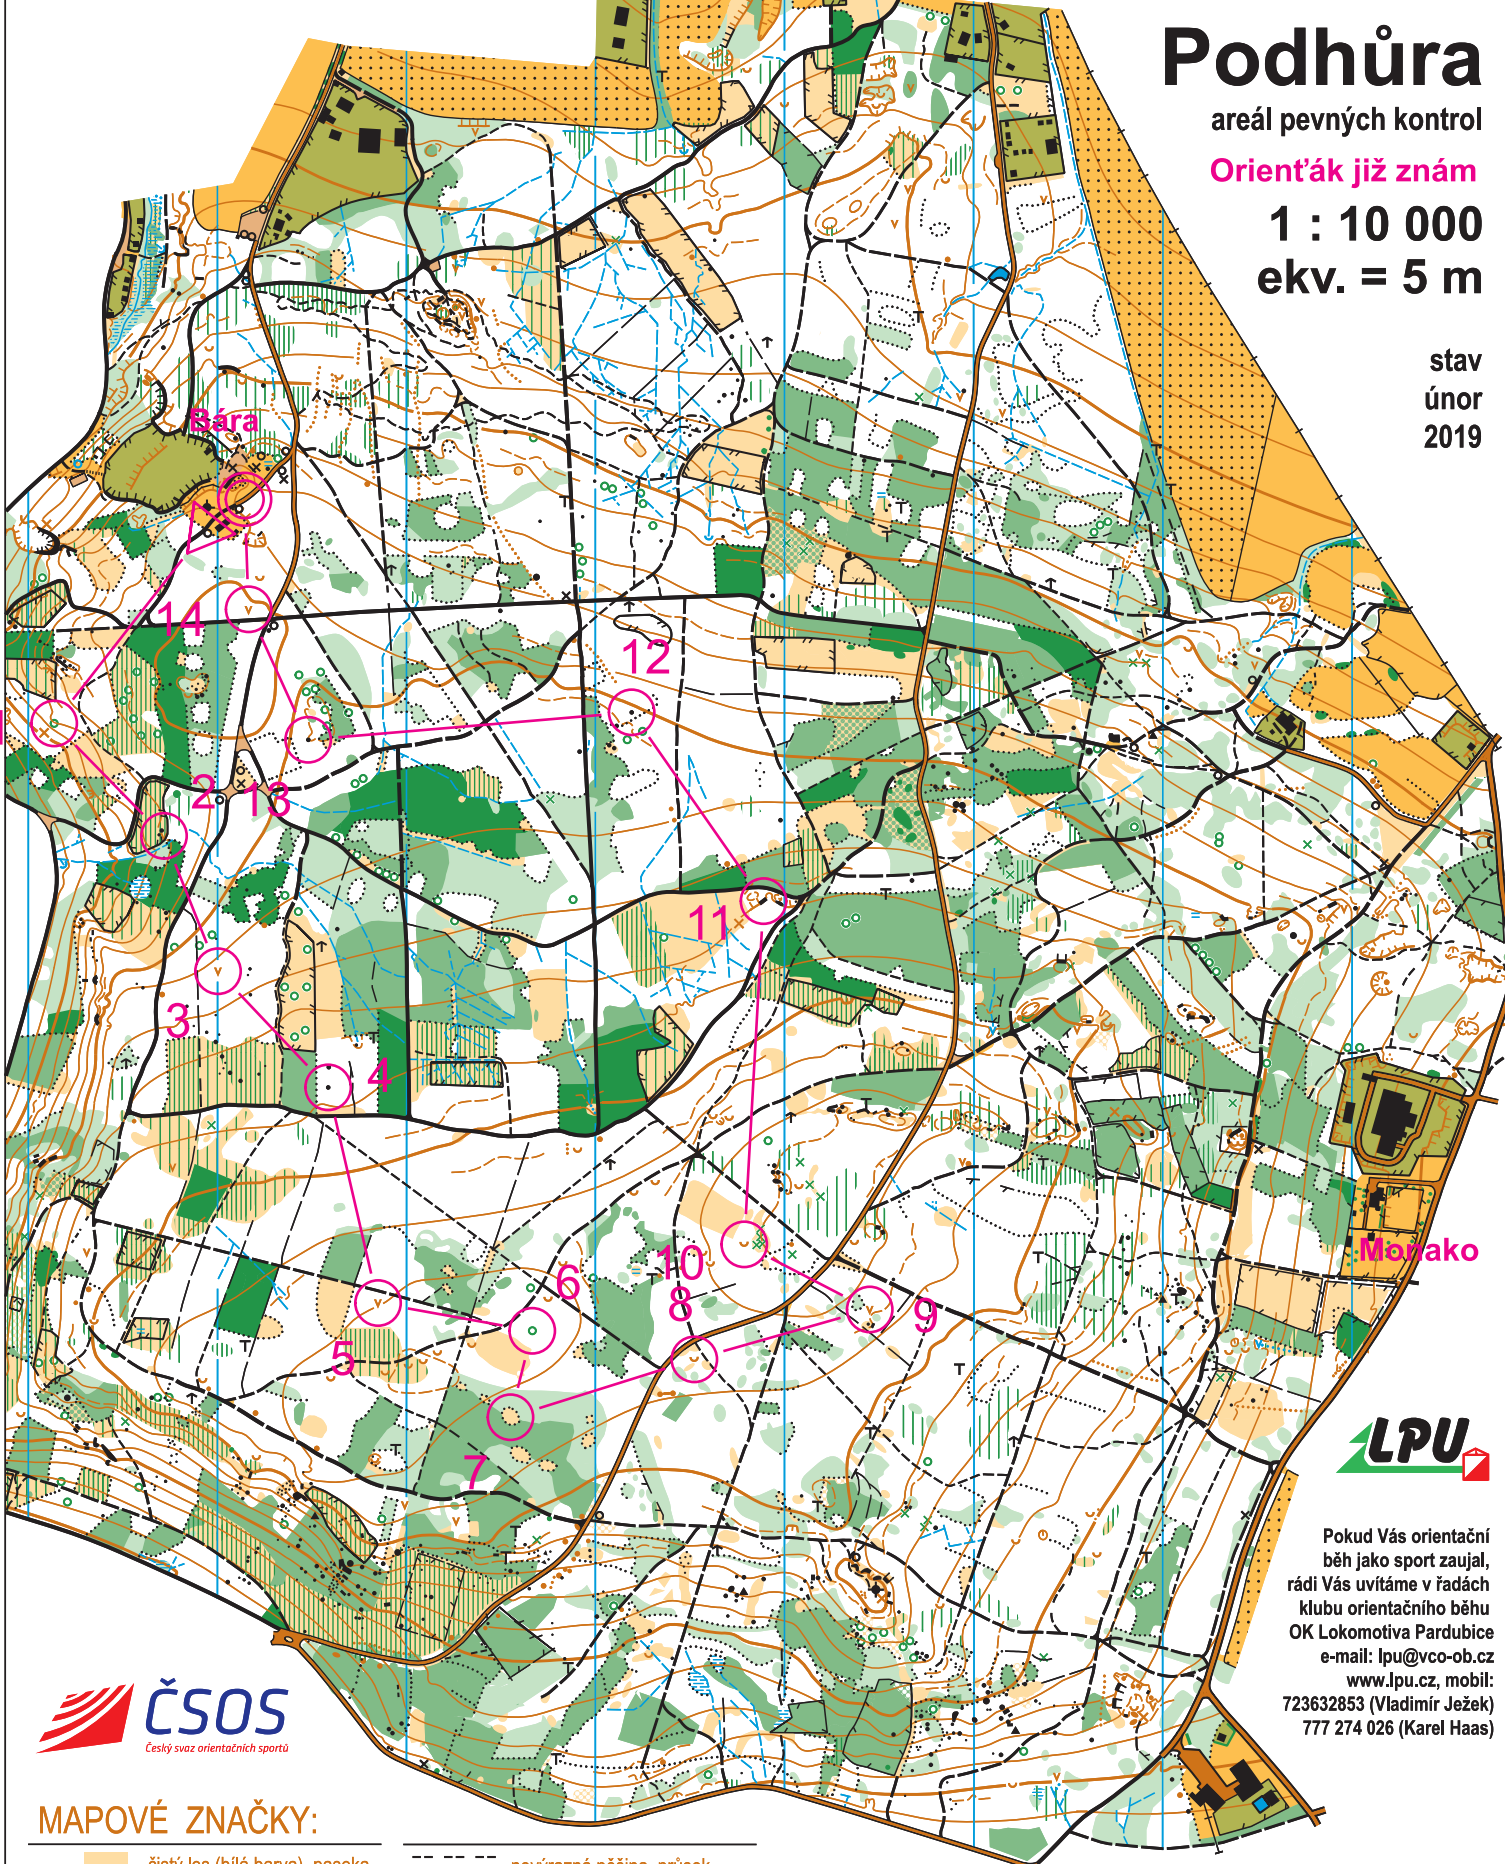

Podhůra

areál pevných kontrol

Orient'ák již znám

1 : 10 000
ekv. = 5 m

stav
únor
2019

Pokud Vás orientační běh jako sport zaujal, rádi Vás uvítáme v řadách klubu orientačního běhu OK Lokomotiva Pardubice
e-mail: lpu@vco-ob.cz
www.lpu.cz, mobil: 723632853 (Vladimír Ježek)
777 274 026 (Karel Haas)

MAPOVÉ ZNAČKY:

čistý les (bílá barva), paseka	nevýrazná pěšina, průsek	prohlubeň, malá prohlubeň	jezero, rybník, řeka
louka, sad, pole	železnice, elektrické vedení	jáma, rozbitý povrch	potok, příkop, lávka
hustník průběžný, průchodný	zídka, vysoká zeď	sráz, hráz	jáma s vodou, pramen, studna
podrost průběžný, průchodný	plot, vysoký plot, zbořený plot	rýha, mělká rýha	bažina, nevýrazná bažina
neprůchodný porost	budova velká, malá, zbořeníště	skalní sráz schůdný, neschůdný	malá bažinka, úzká bažina
výrazná hranice porostů	obydlená oblast, parkoviště	kamenitý povrch, holá skála	výrazný strom, vývrát
silnice, silnice bez provozu	vysoká věž, posed, krmelec	kámen, balvan, jeskyně	informační tabule, umělý objekt
silnička, vozová cesta	vrstevnice, spádnice	skupina kamenů, kamenné pole	nepřístupná oblast, 1.zóna CHKO
cesta, pěšina	kupa, kupka, plošinka		