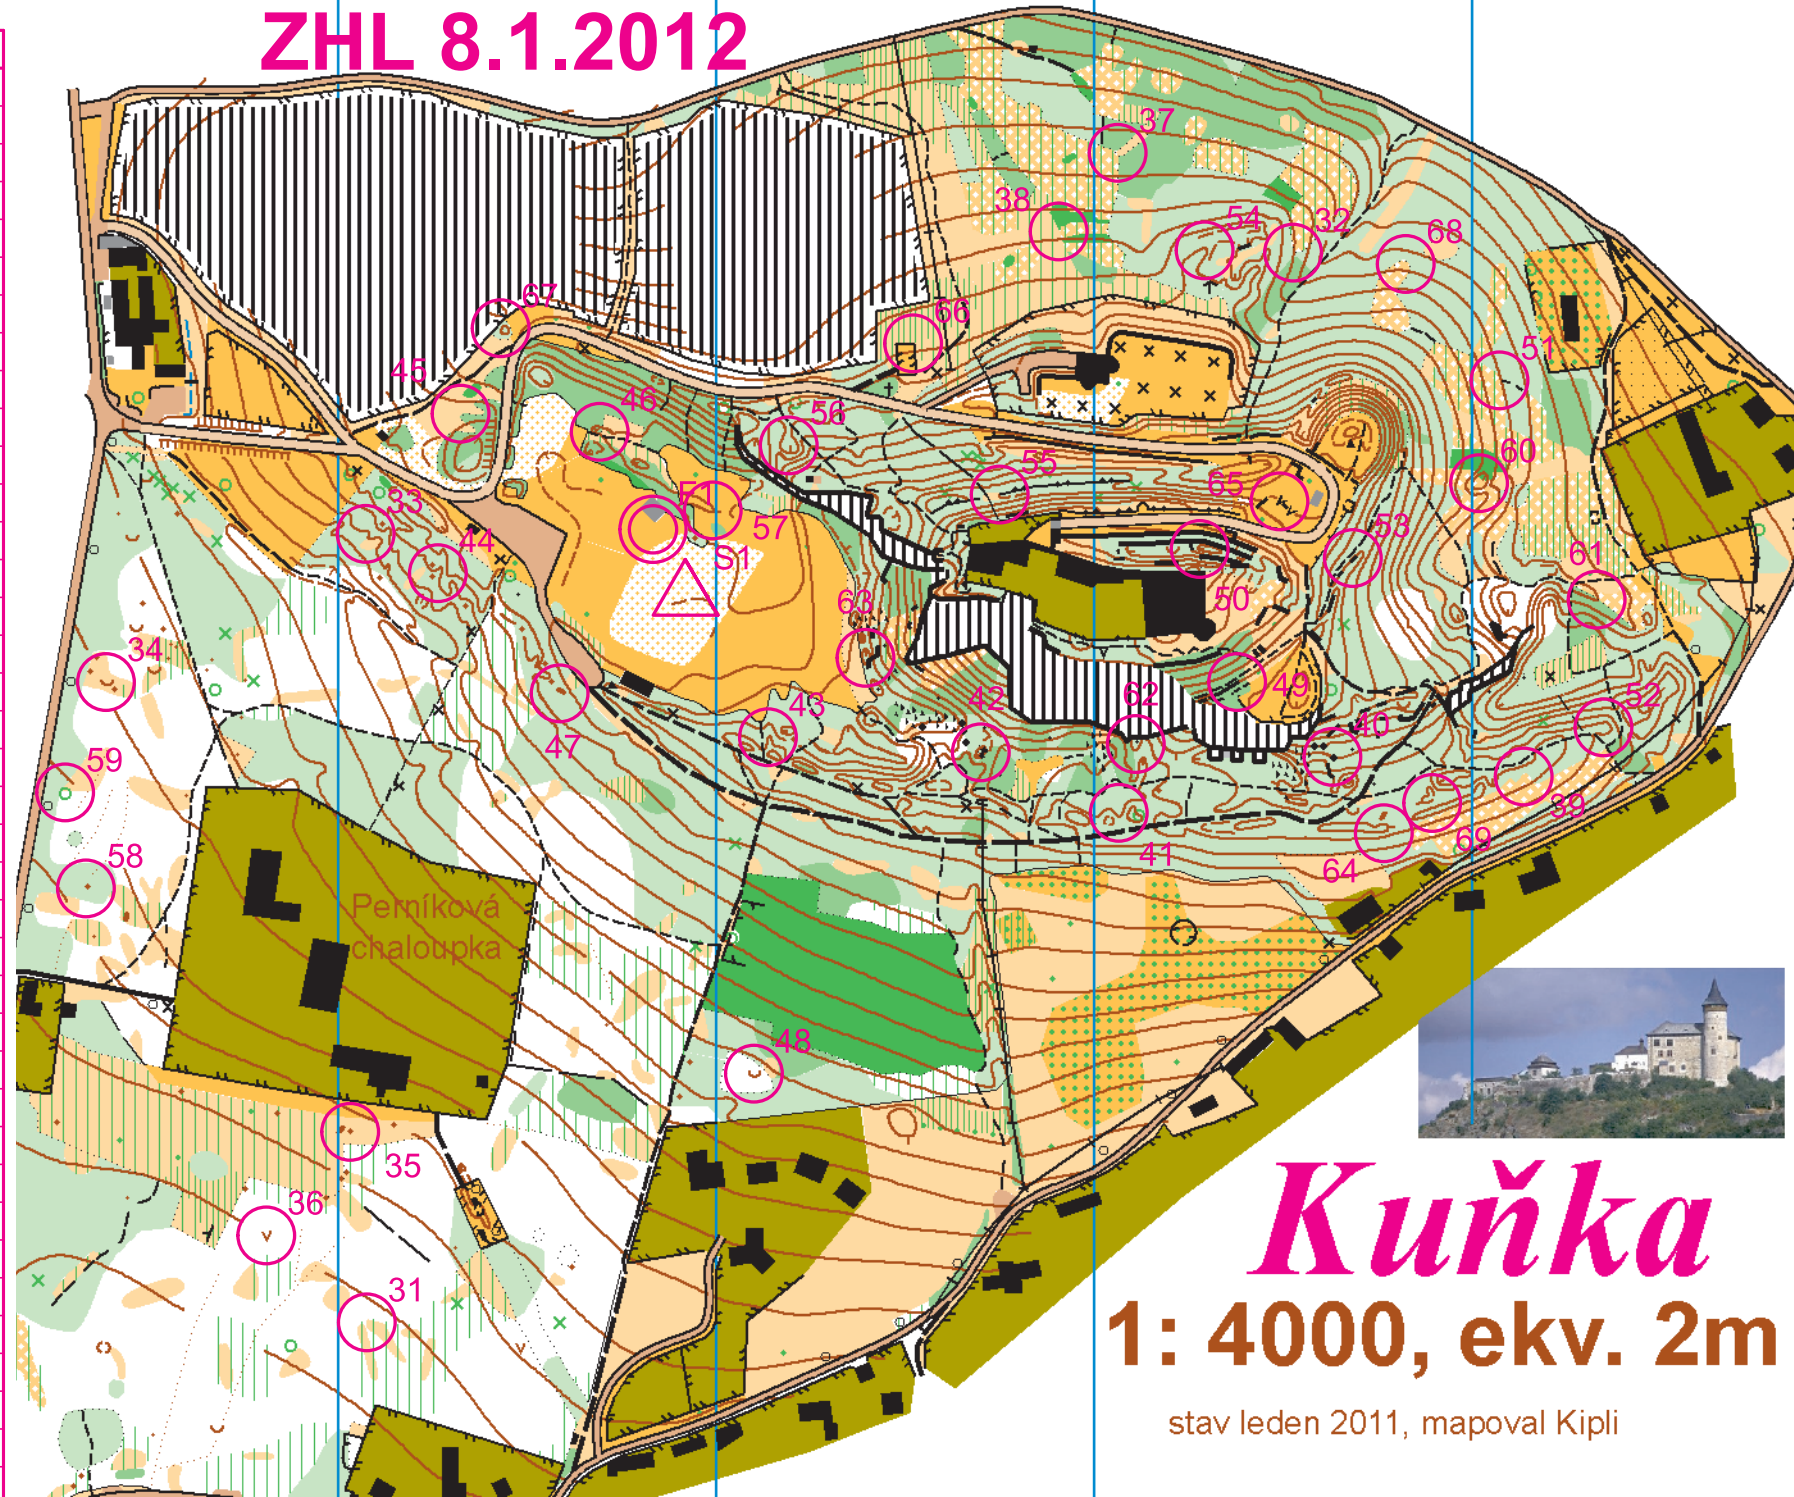

# ZHL 8.1.2012

▽	S1			
31	→	⊙		○
32	↘	⊙		∨
33	↖	∩		
34	∪			
35	→	•		○
36	∨		1	
37	⊙			∨
38	↑	⊗		∨
39	⊙			⊥
40	▲		1.5	○
41	∩			
42	○			
43	∩			
44	∩			
45	⊗			⊥
46	∩			
47	•			○
48	∪			
49	E		3	∨
50	O			○
51	/			∨
52	D			
53	E		2	∨
54	∩			
55	↗			∩
56	∩			
57	∩			
58	•			○
59	△	☼		
60	○			
61	∩			
62	▲		1.5	○
63	○			
64	O			○
65	↖	↘		
66	∩			∩
67	○			○
68	⊙			○

## Kuňka

### 1: 4000, ekv. 2m

stav leden 2011, mapoval Kipli