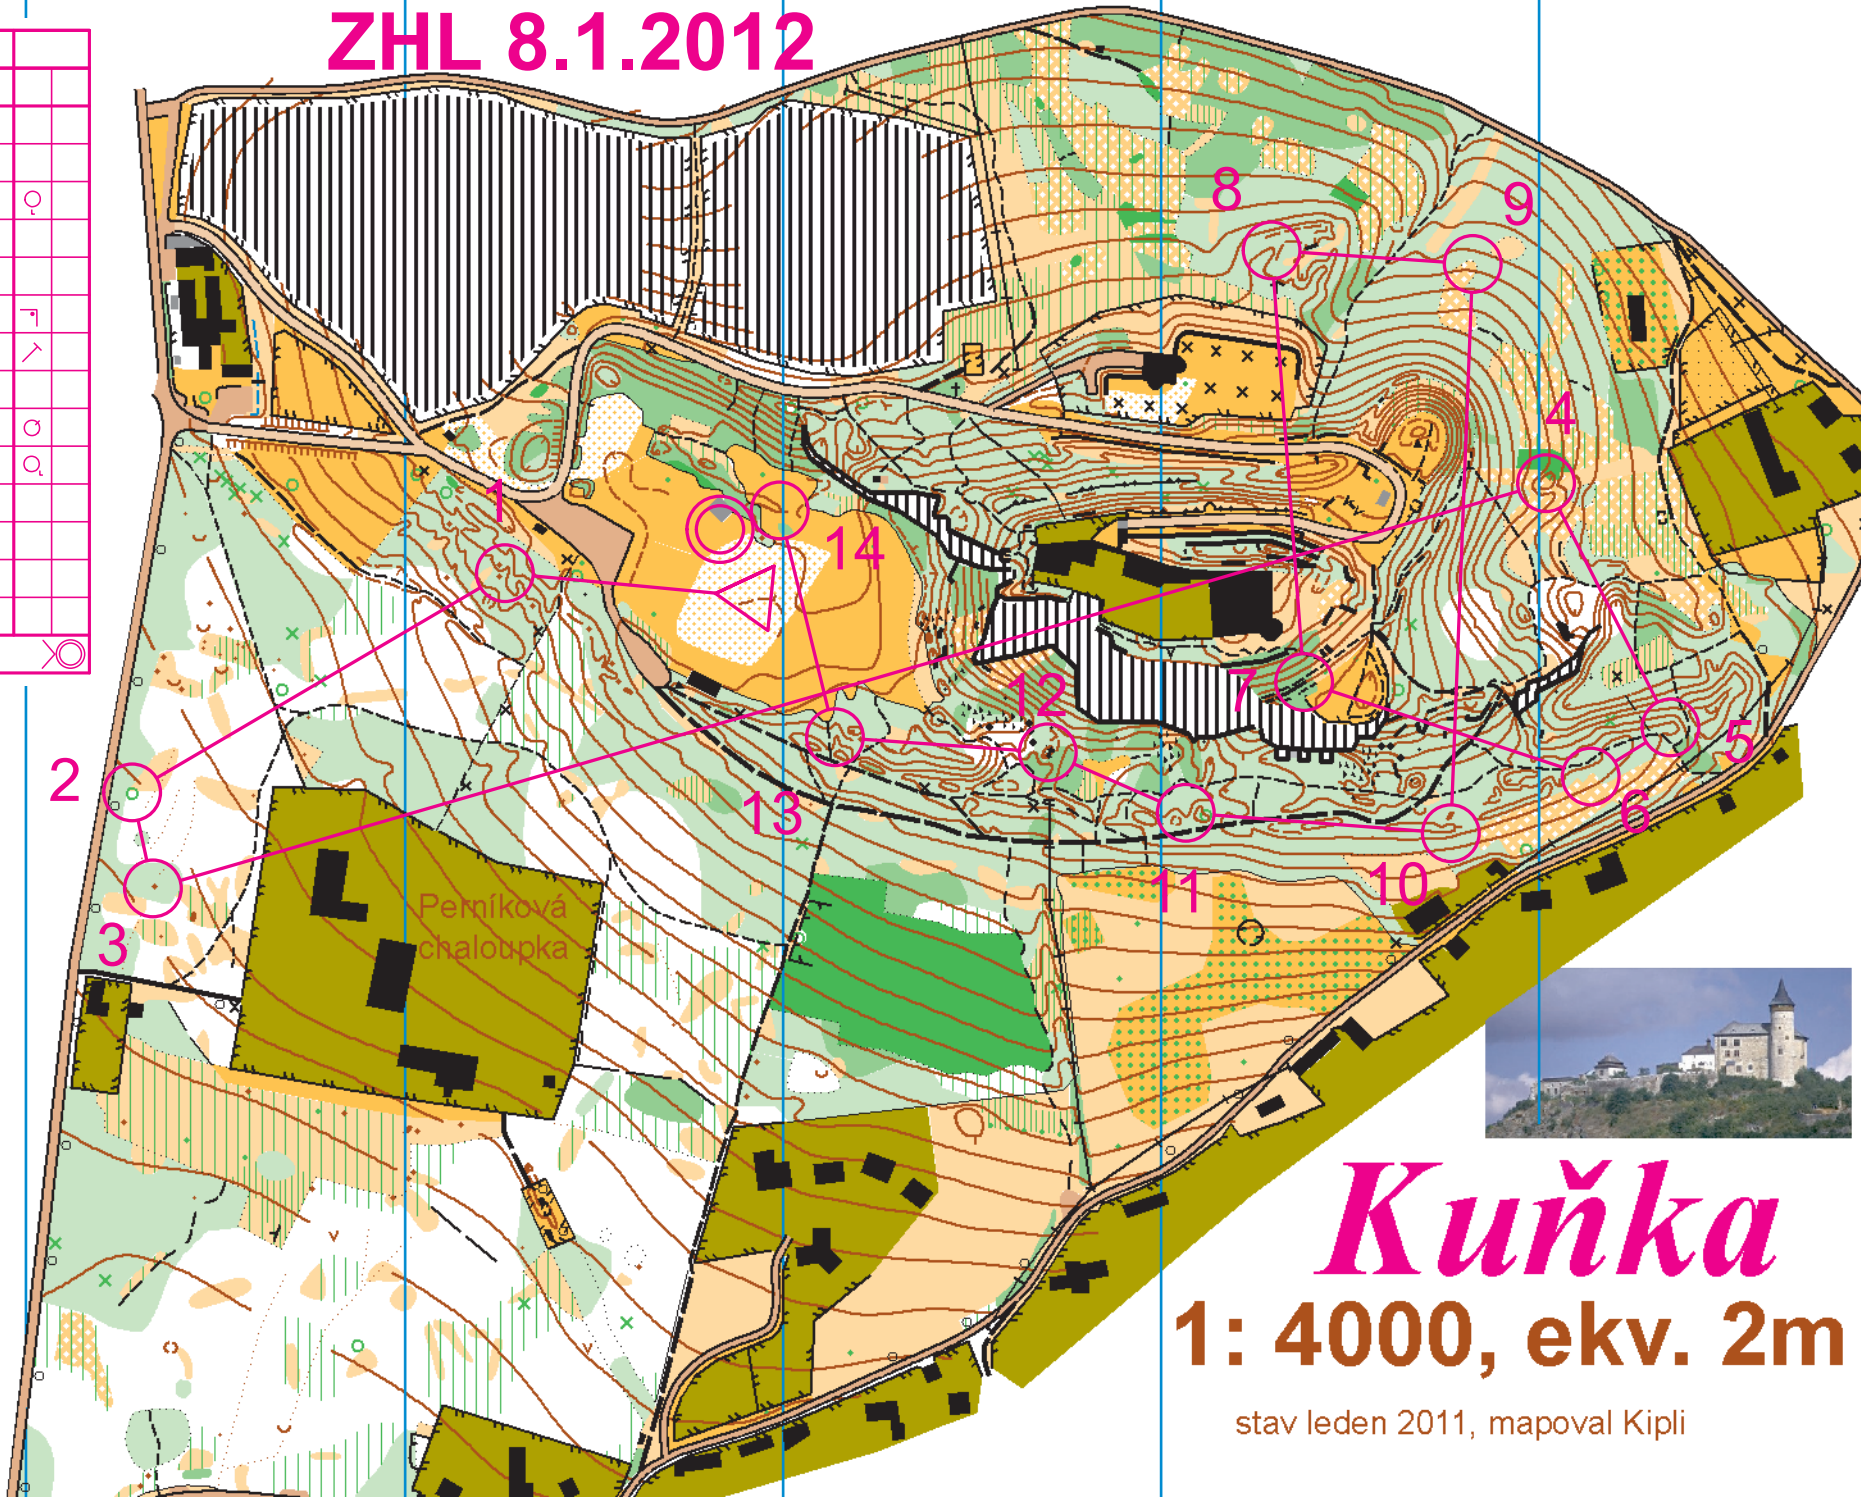

ZHL 8.1.2012

d	2,7 km		
1	44	∩	
2	59	4	☼
3	58	•	♀
4	60	0	
5	52	D	
6	39	⋯	7
7	49	E	3
8	54	T	
9	68	⋯	0
10	64	0	0
11	41	∩	
12	42	0	
13	43	T	
14	57	T	

30 m

Kuňka

1: 4000, ekv. 2m

stav leden 2011, mapoval Kipli