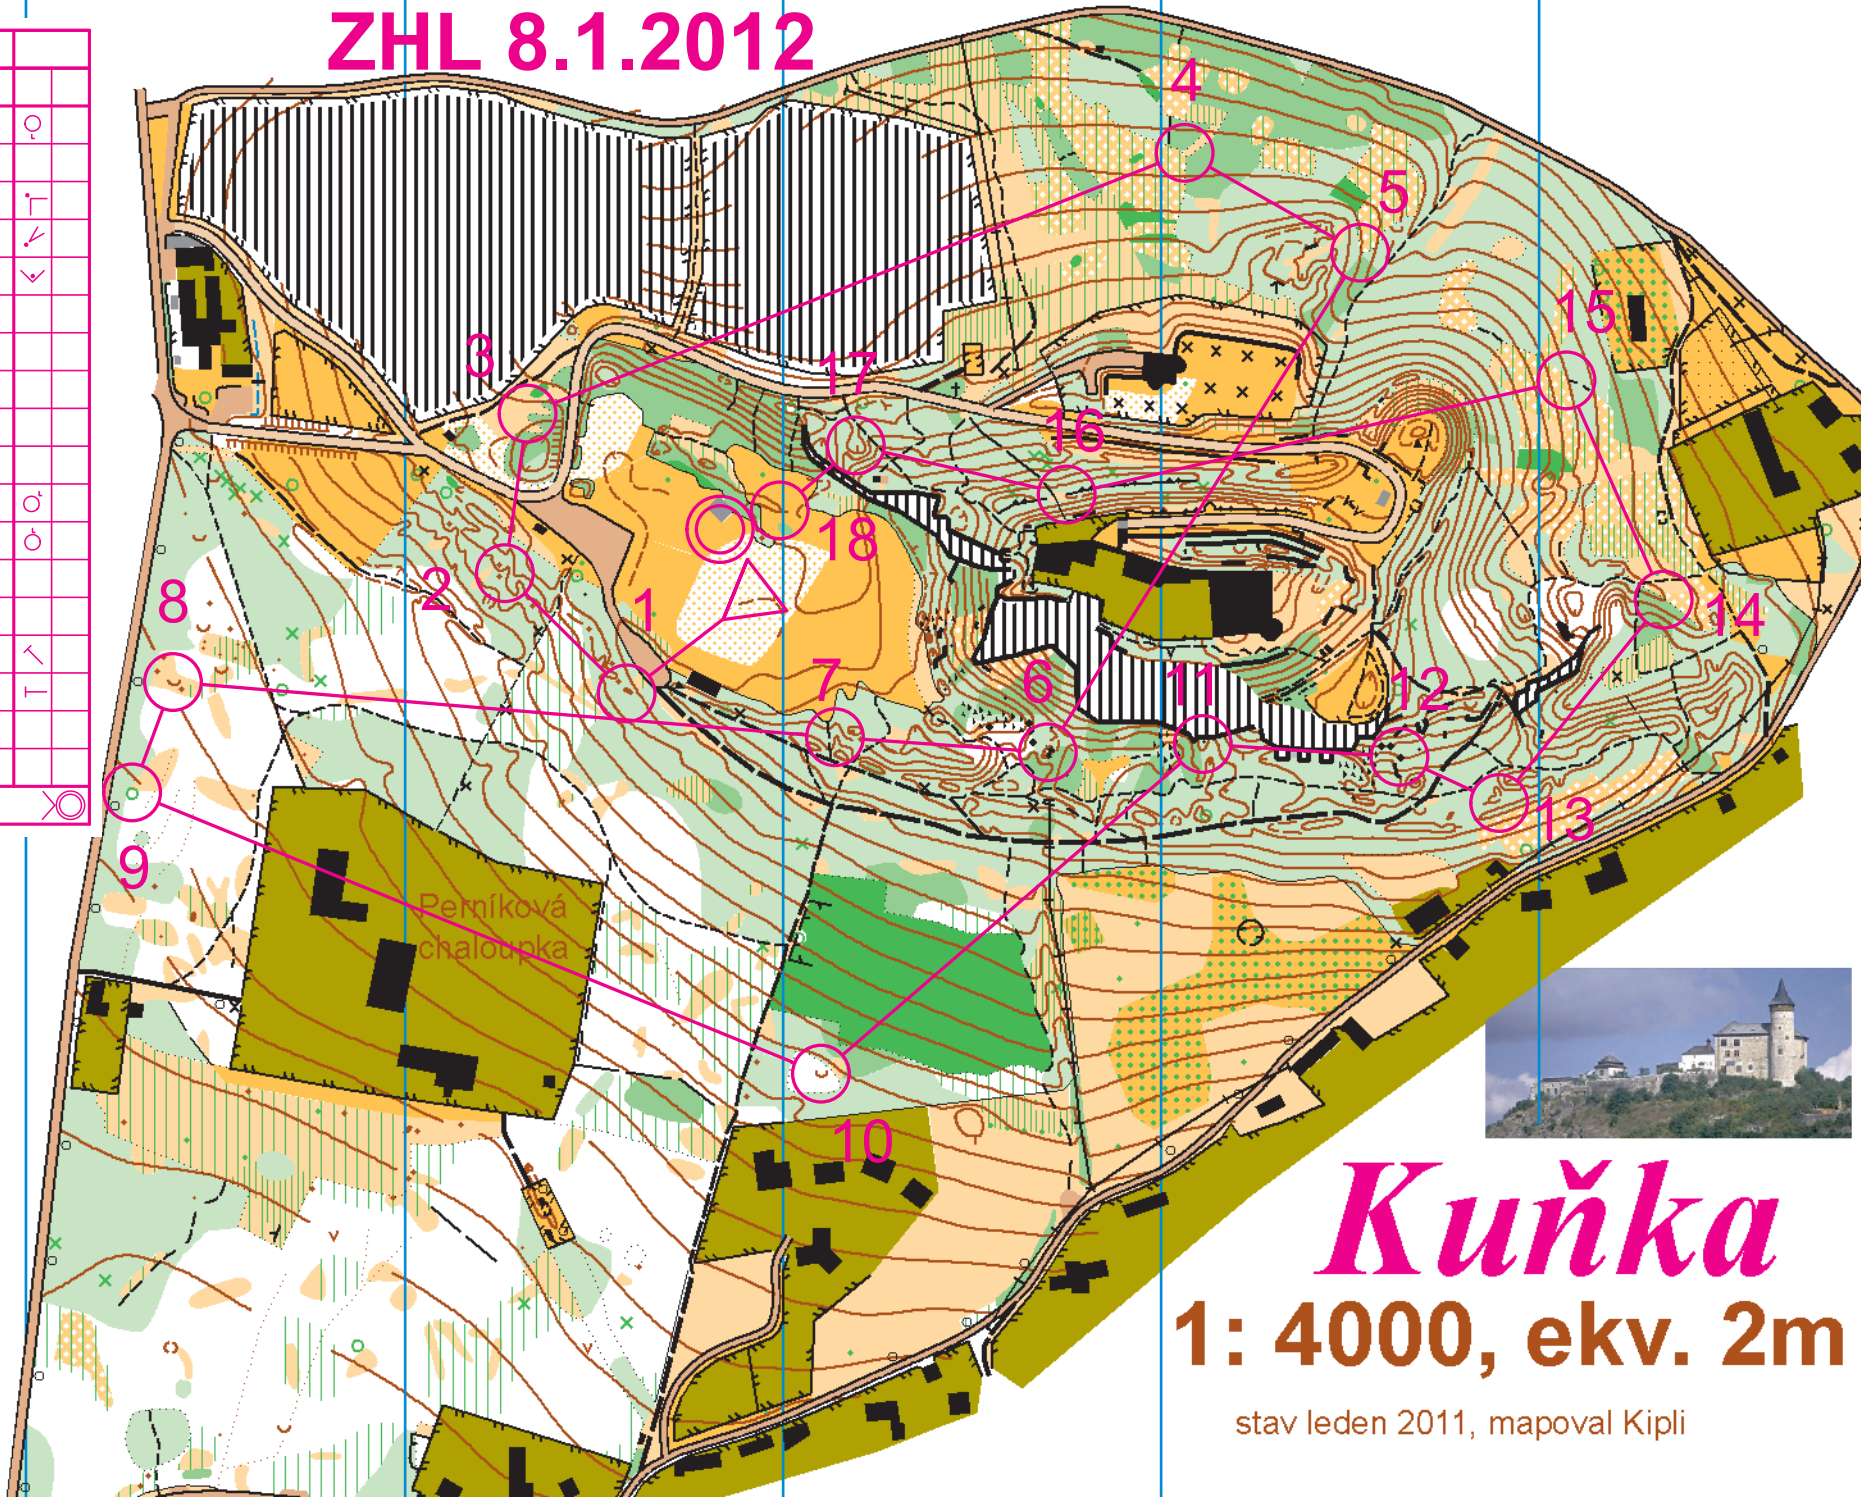

ZHL 8.1.2012

	de	3,1 km	
▽			
1	47	•	○
2	44	∩	
3	45	⊗	└
4	37	⋯	↘
5	32	⋯	↙
6	42	○	
7	43	└	
8	34	└	
9	59	△ ⊕	
10	48	└	
11	62	▲	1.5 ♂
12	40	▲	1.5 ♀
13	69) (
14	61	└	
15	51	↗	└
16	55	↗	└
17	56	∩	
18	57	└	

○ 30 m ○

Kuňka

1: 4000, ekv. 2m

stav leden 2011, mapoval Kipli