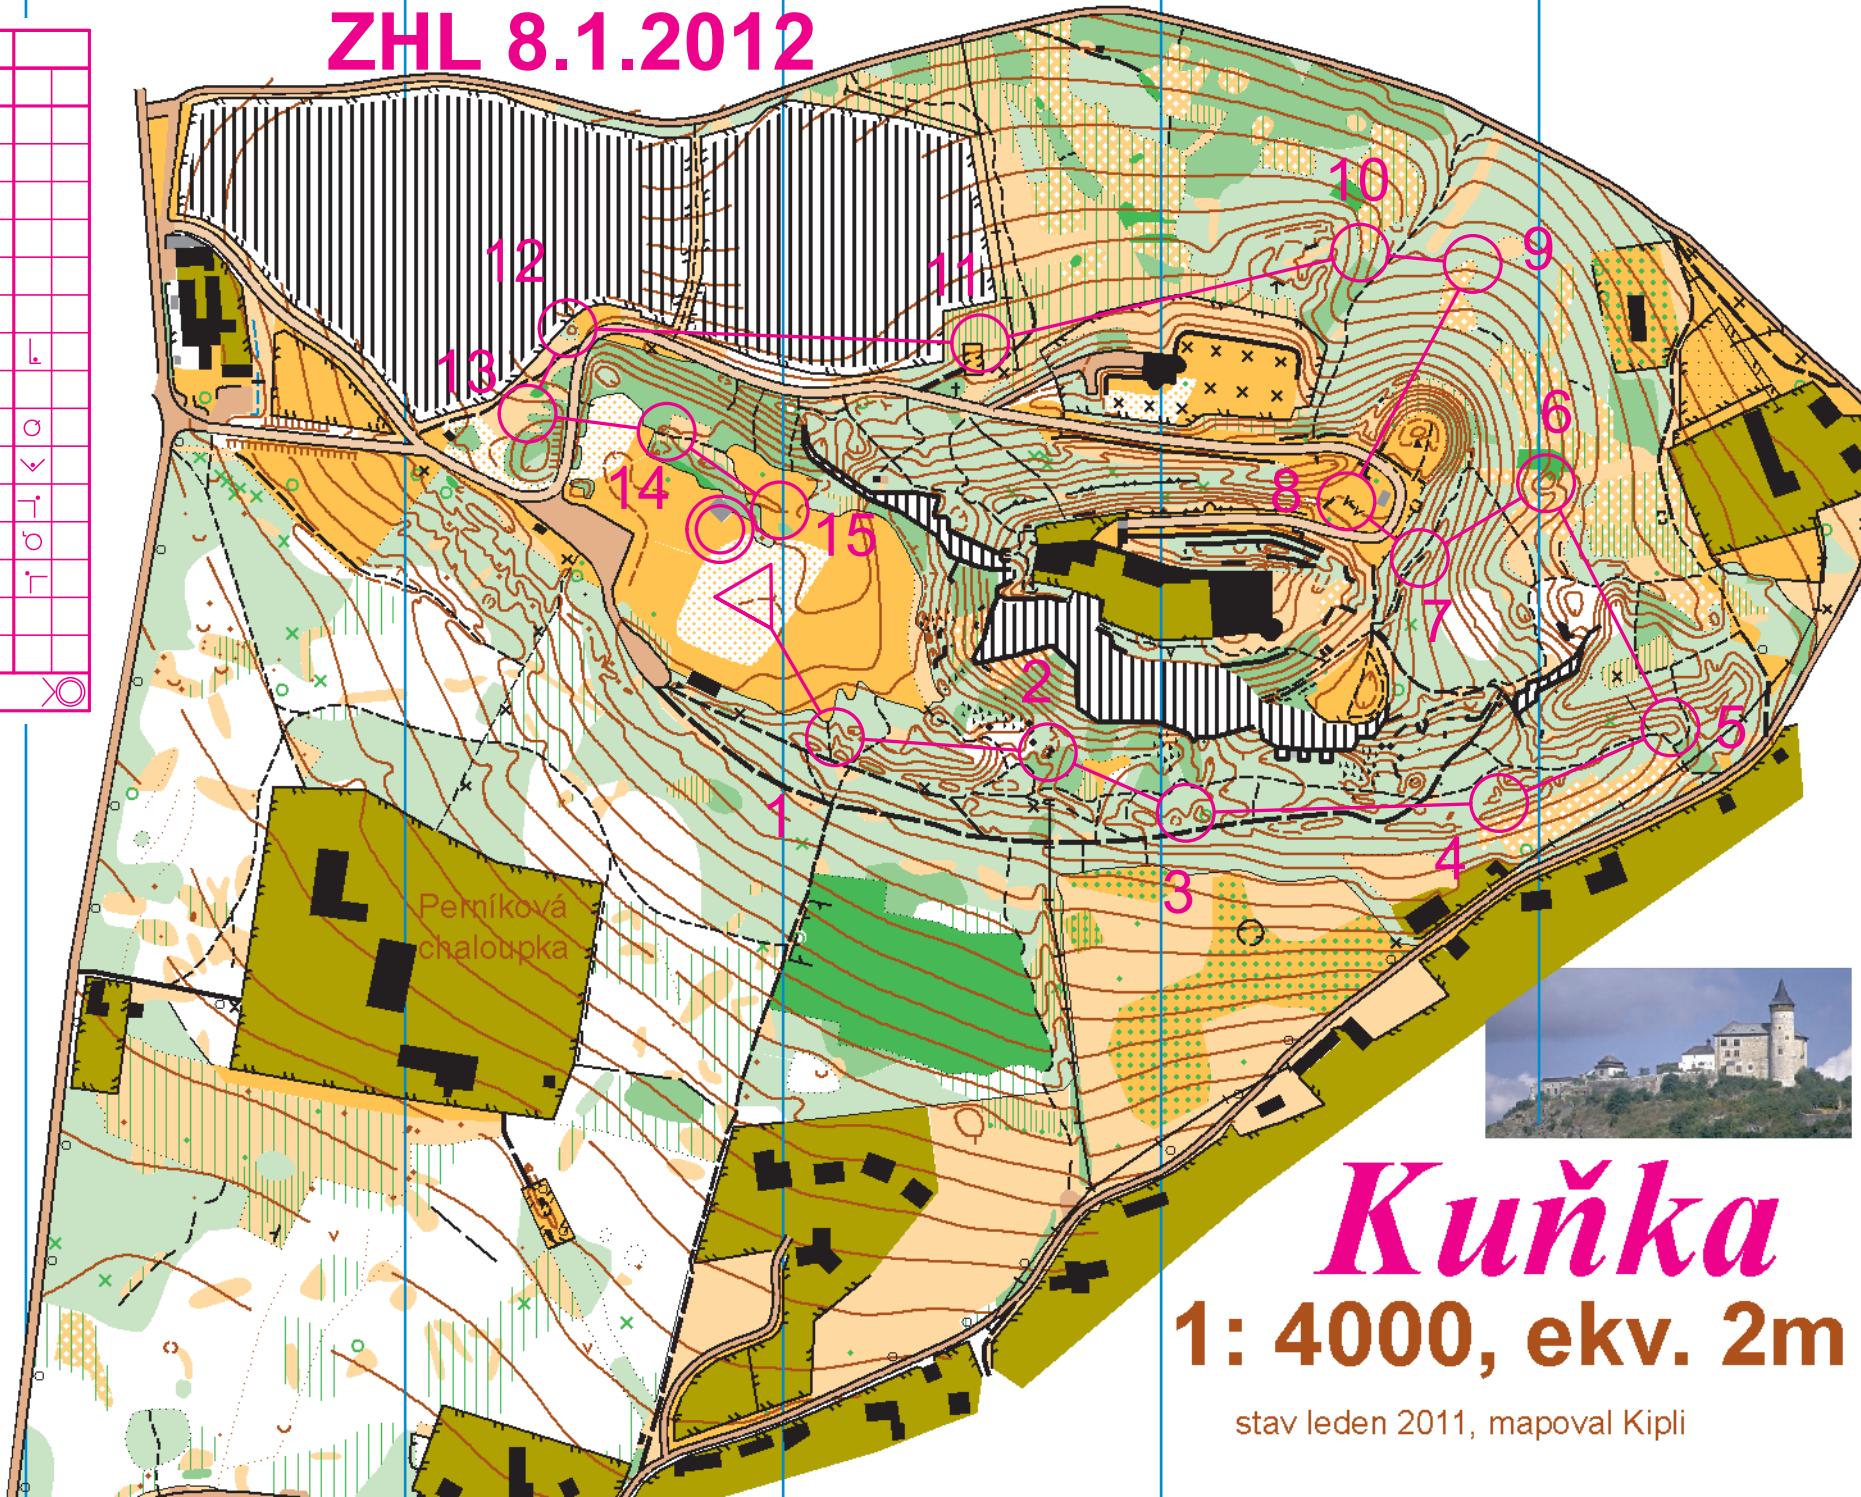

ZHL 8.1.2012

	dk	1,7 km		
▽				
1	43	↘		
2	42	↘		
3	41	↘		
4	69	↘		
5	52	↘		
6	60	↘		
7	53	E	2	L
8	65	↗		
9	68	↘		○
10	32	↘		○
11	66	↘		○
12	67	↘		○
13	45	↘		○
14	46	↘		○
15	57	↘		○

○ 30 m ○

Kuňka

1: 4000, ekv. 2m

stav leden 2011, mapoval Kipli