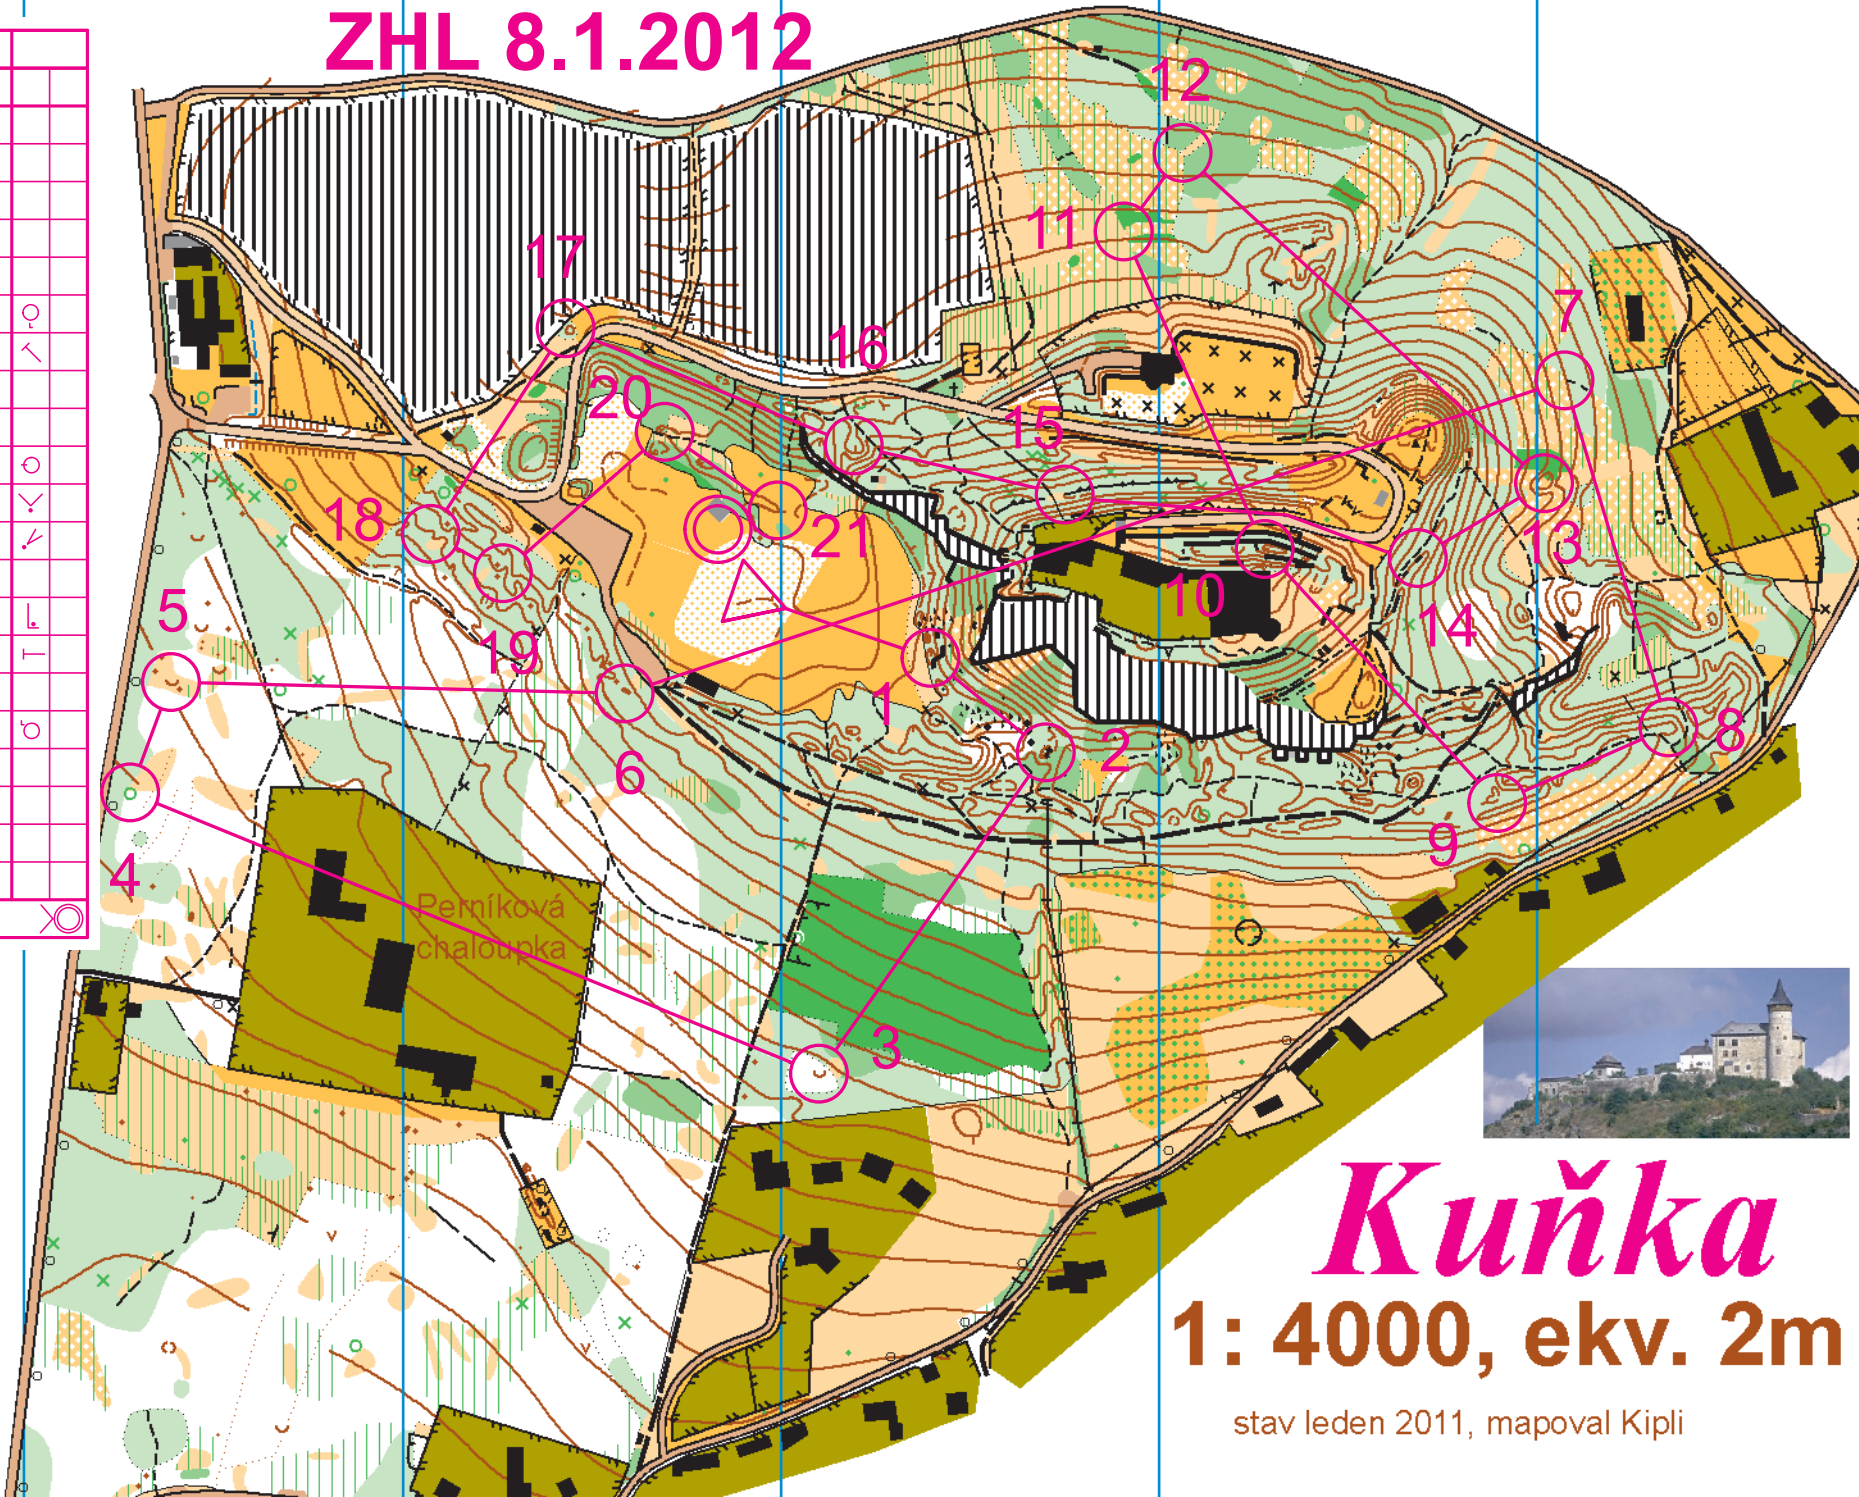

ZHL 8.1.2012

	h	3,5 km	
▽			
1	63	⊙	
2	42	⊙	
3	48	⊙	
4	59	⊙	⊙
5	34	⊙	
6	47	•	⊙
7	51	↙	↘
8	52	⊙	
9	69	⊙	
10	50	⊙	⊙
11	38	↑	↘
12	37	⊙	↘
13	60	⊙	
14	53	⊙	2 ⊙
15	55	↗	⊙
16	56	⊙	
17	67	⊙	⊙
18	33	↖	⊙
19	44	⊙	
20	46	⊙	
21	57	⊙	

⊙ 30 m ⊙

Kuňka

1: 4000, ekv. 2m

stav leden 2011, mapoval Kipli