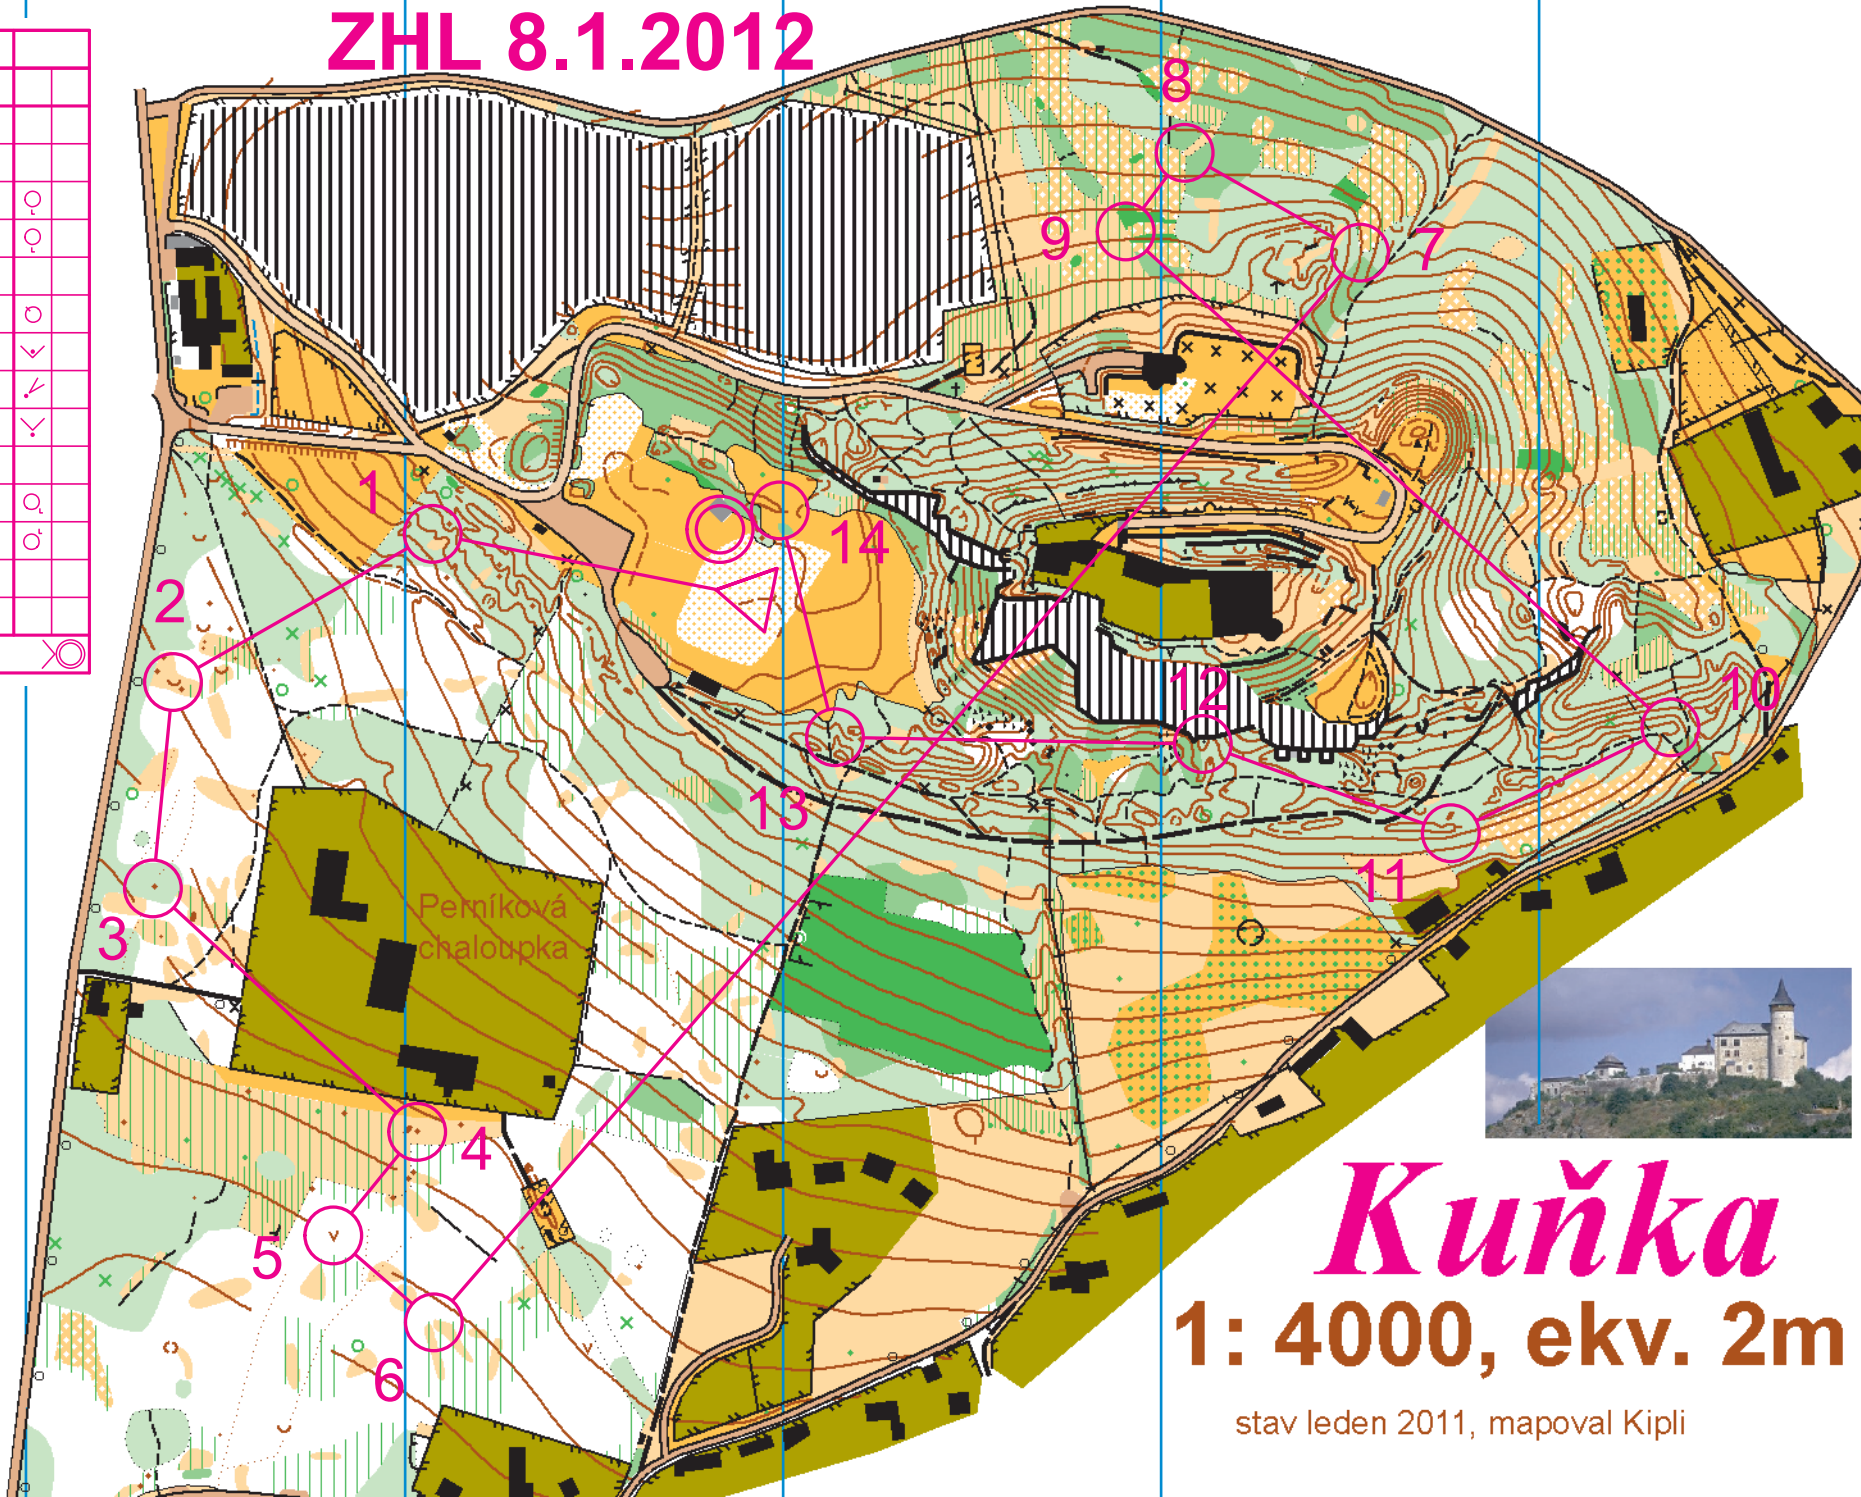

# ZHL 8.1.2012

he_1	2,7 km		
1	33	↖	∩
2	34	↖	∩
3	58	•	
4	35	→	•
5	36	∇	1
6	31	→	∅
7	32	↘	∇
8	37	∅	↘
9	38	↑	∇
10	52	∩	
11	64	∅	∅
12	62	▲	1.5
13	43	∩	
14	57	∩	

30 m

## *Kuňka*

### 1: 4000, ekv. 2m

stav leden 2011, mapoval Kipli