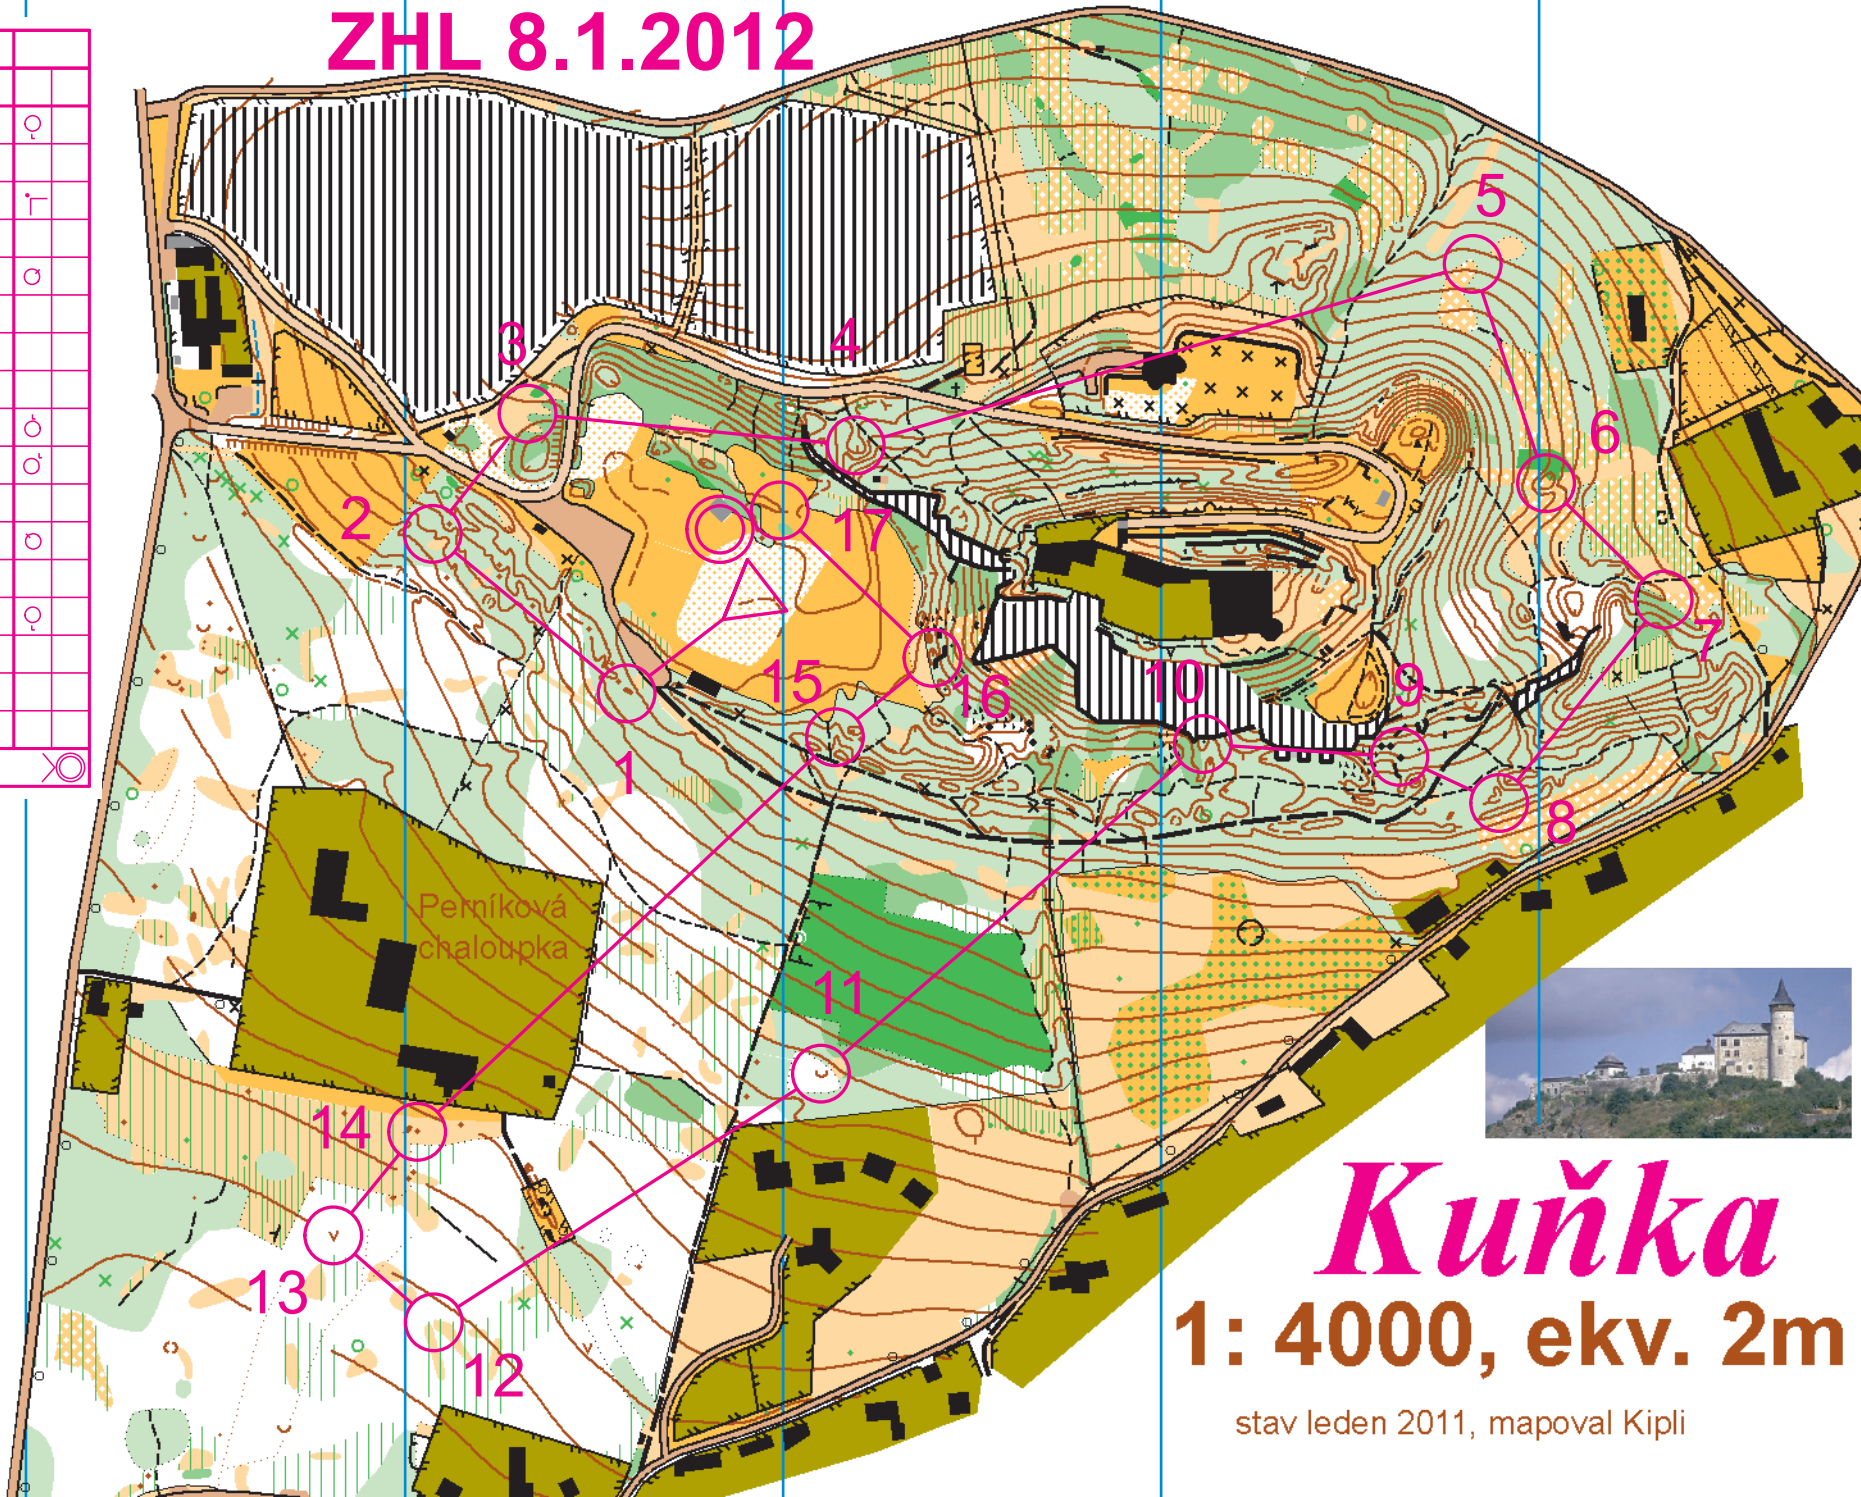

ZHL 8.1.2012

	hk	2,5 km	
▽			
1	47	•	♀
2	33	↖	
3	45	⊗	┌
4	56	∩	
5	68	⊙	○
6	60	○	
7	61	└	
8	69)(
9	40	▲	1.5 ♂
10	62	▲	1.5 ♂
11	48	⊙	
12	31	→	○
13	36	∇	1
14	35	→	♀
15	43	└	
16	63	└	
17	57	└	

⊗ 30 m ⊙

Kuňka
1: 4000, ekv. 2m

stav leden 2011, mapoval Kipli