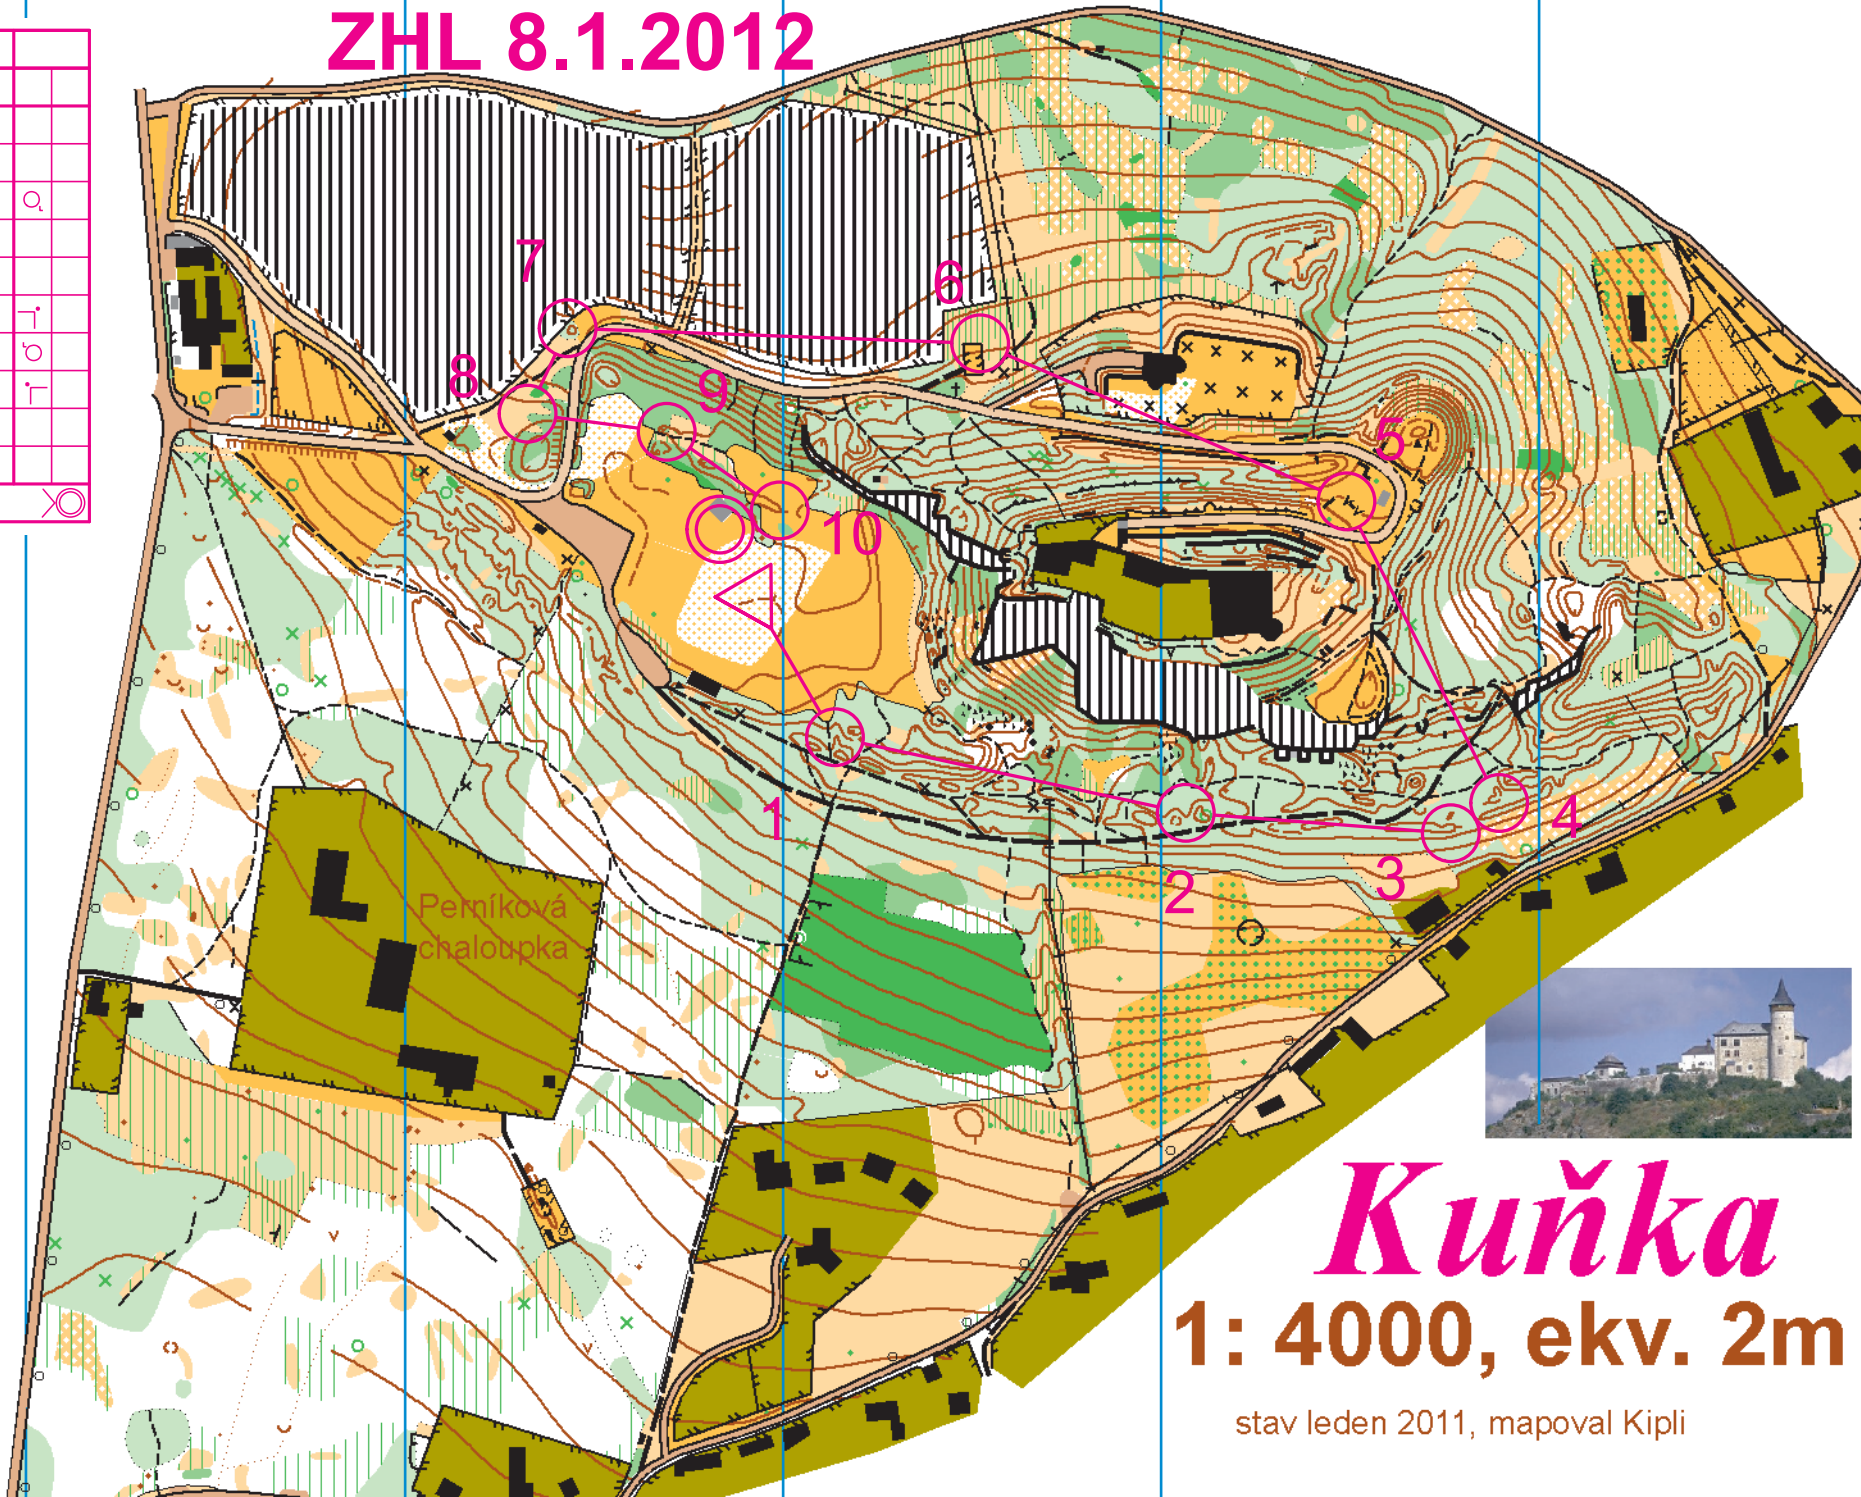

ZHL 8.1.2012

	p	1,3 km		
▽				
1	43	∩		
2	41	∩		
3	64	0		Q
4	69)		
5	65	↑		
6	66	∩		∩
7	67	0		∩
8	45	∩		∩
9	46	∩		
10	57	∩		

30 m

Kuňka

1: 4000, ekv. 2m

stav leden 2011, mapoval Kipli