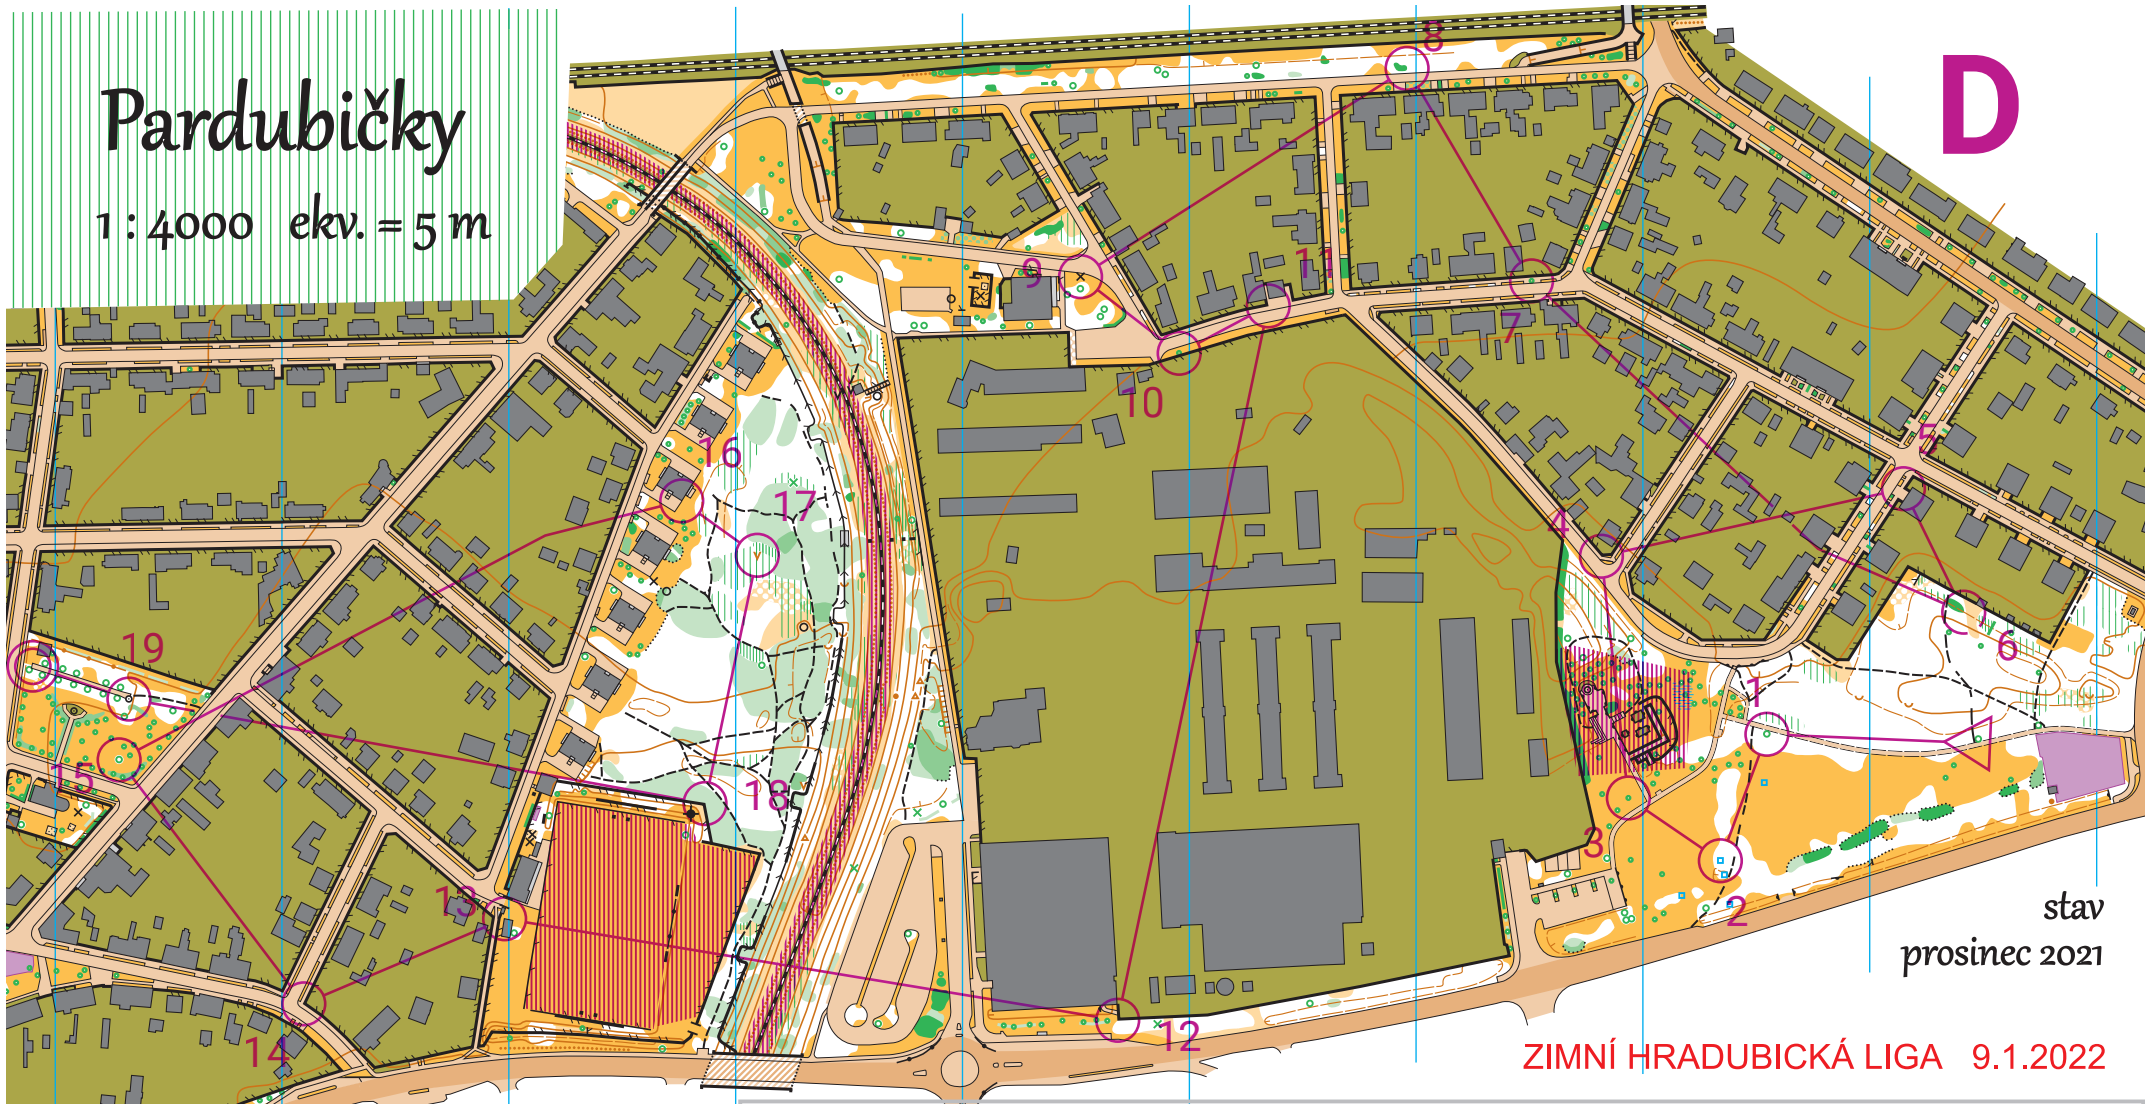

# Pardubičky

1 : 4000 ekv. = 5 m

D

stav  
prosinec 2021

ZIMNÍ HRADUBICKÁ LIGA 9.1.2022

Zvláštní značky:

- ▲ plošina
- × vývrat
- hydrant, basket. koš
- × jiný umělý objekt

Evidence map OB: 22 E 001 P

Mapová specifikace: ISSprOM 2019

Mapoval a kreslil: Ondřej Macek

Mapové podklady: ortofoto, KM

Vydal: © OK Lokomotiva Pardubice

Palackého 2547, 530 02 Pardubice

lpu@vco-ob.cz

Pardubičky ZHL			
D	3,2 km		
1 106	▲		○
2 105	↑	○	○
3 102	↗	▲	○
4 109	←	↗	<
5 108	↗	↗	<
6 107	⊗		Q
7 110	▲		○
8 139	⊗		○
9 140	×		○
10 122	▲		○
11 134	↗		└
12 135	↗		└
13 116	■		└