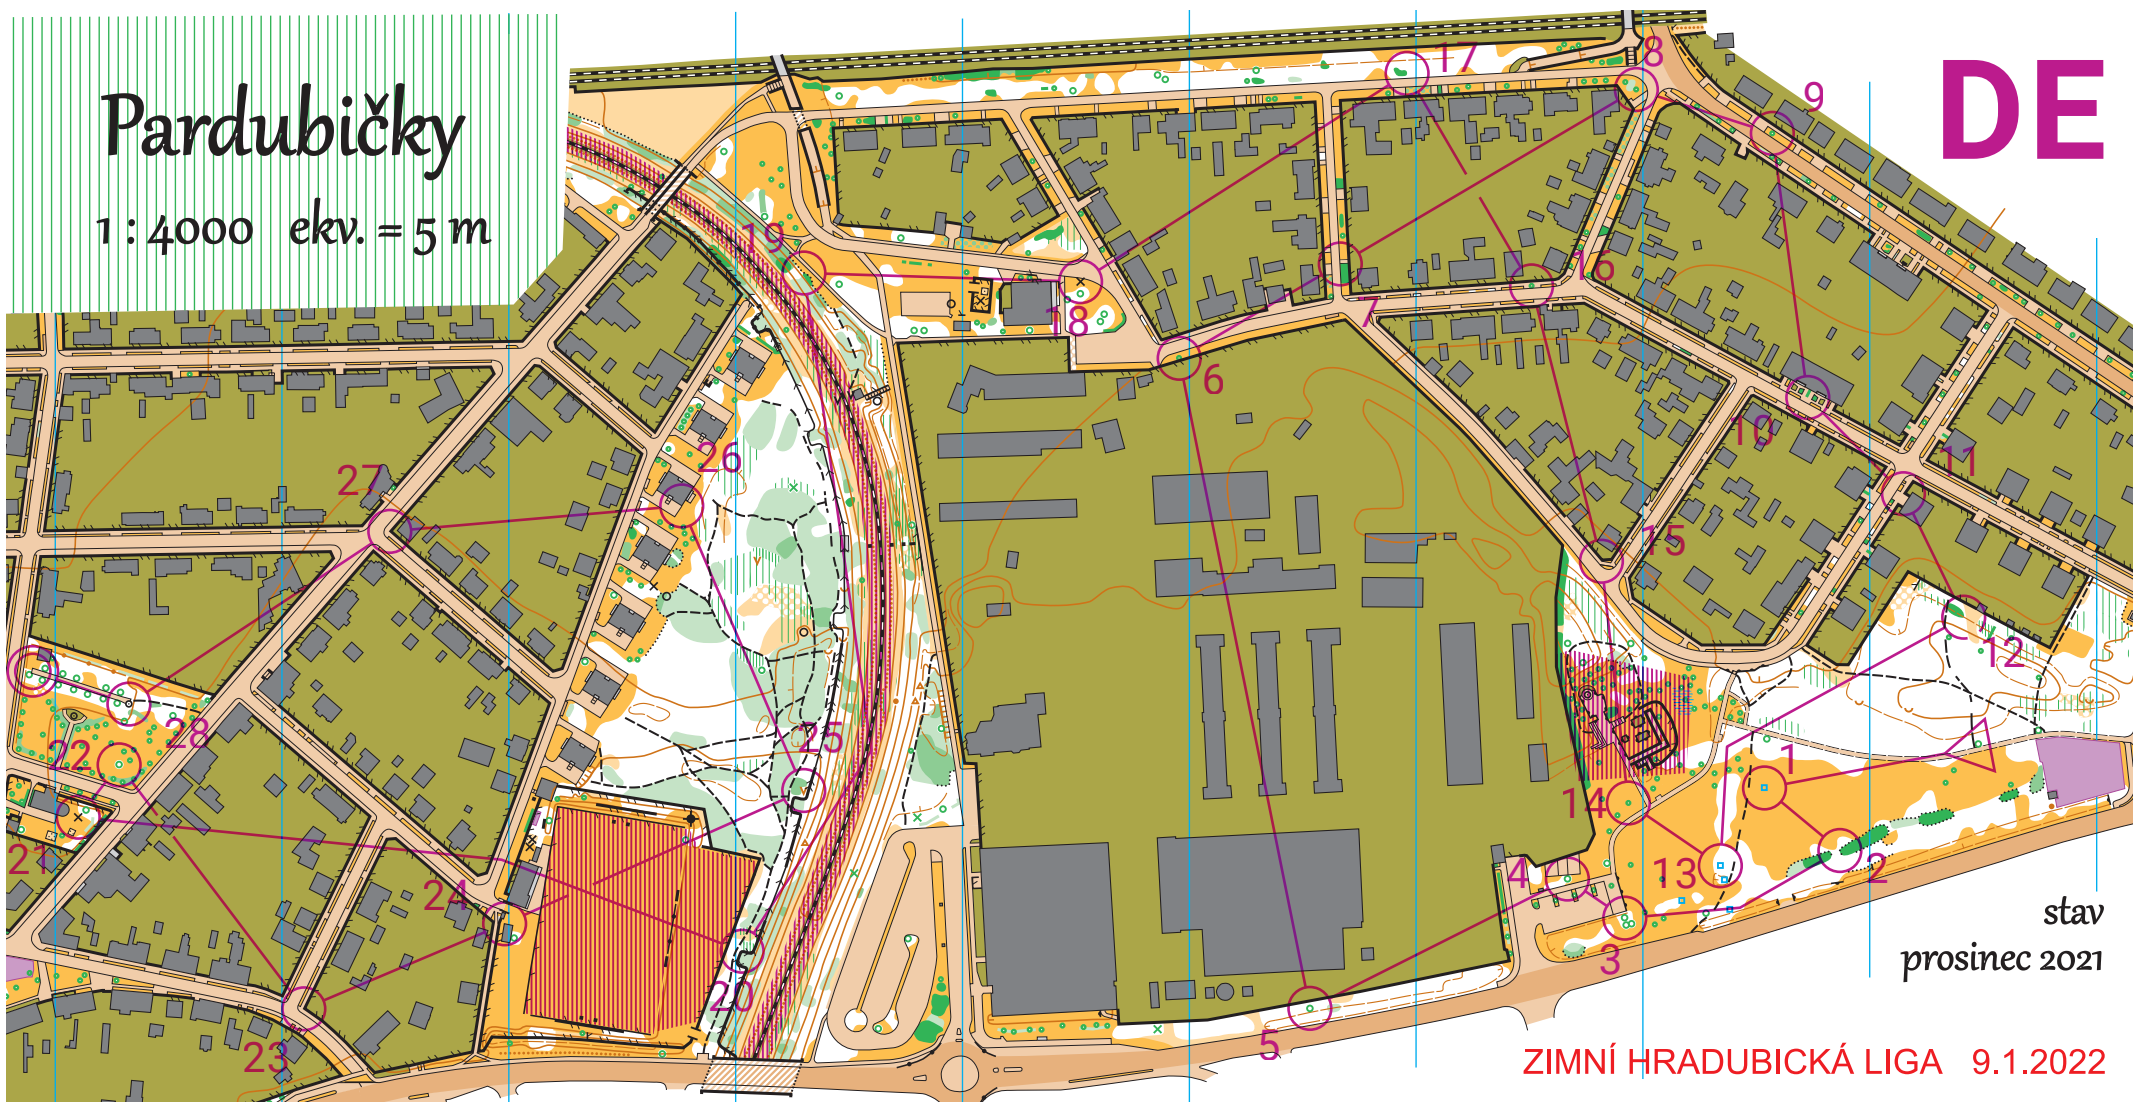

# Pardubičky

1 : 4000 ekv. = 5 m

# DE

stav  
prosinec 2021

ZIMNÍ HRADUBICKÁ LIGA 9.1.2022

Evidence map OB: 22 E 001 P

Mapová specifiakce: ISSprOM 2019

Mapoval a kreslil: Ondřej Macek

Mapové podklady: ortofoto, KM

Vydal: © OK Lokomotiva Pardubice

Palackého 2547, 530 02 Pardubice

lpu@vco-ob.cz

Zvláštní značky:

- ▲ plošina
- × vývrát
- hydrant, basket. koš
- × jiný umělý objekt

Pardubičky ZHL		DE		4,3 km											
1	142	○													
2	101	→	⊗												
3	104	↑	▲												
4	103		▲												
5	121		▲												
6	122		▲												
7	133		⊗												
8	114	↘	▲												
9	132		▲												
10	131		⊗												
11	108	↗	↗												
12	107		⊗												
13	105	↑	○												
14	102	↗	▲												
15	109	←	↗												
16	110		▲												
17	139		⊗												
18	140		×												
19	138	↘	⊗												
20	120	↑	↗												
21	119		×												
22	118		▲												
23	117		↗												
24	116		■												
25	126		∇												
26	128		■												
27	129		↗												
28	100		▲												

50 m