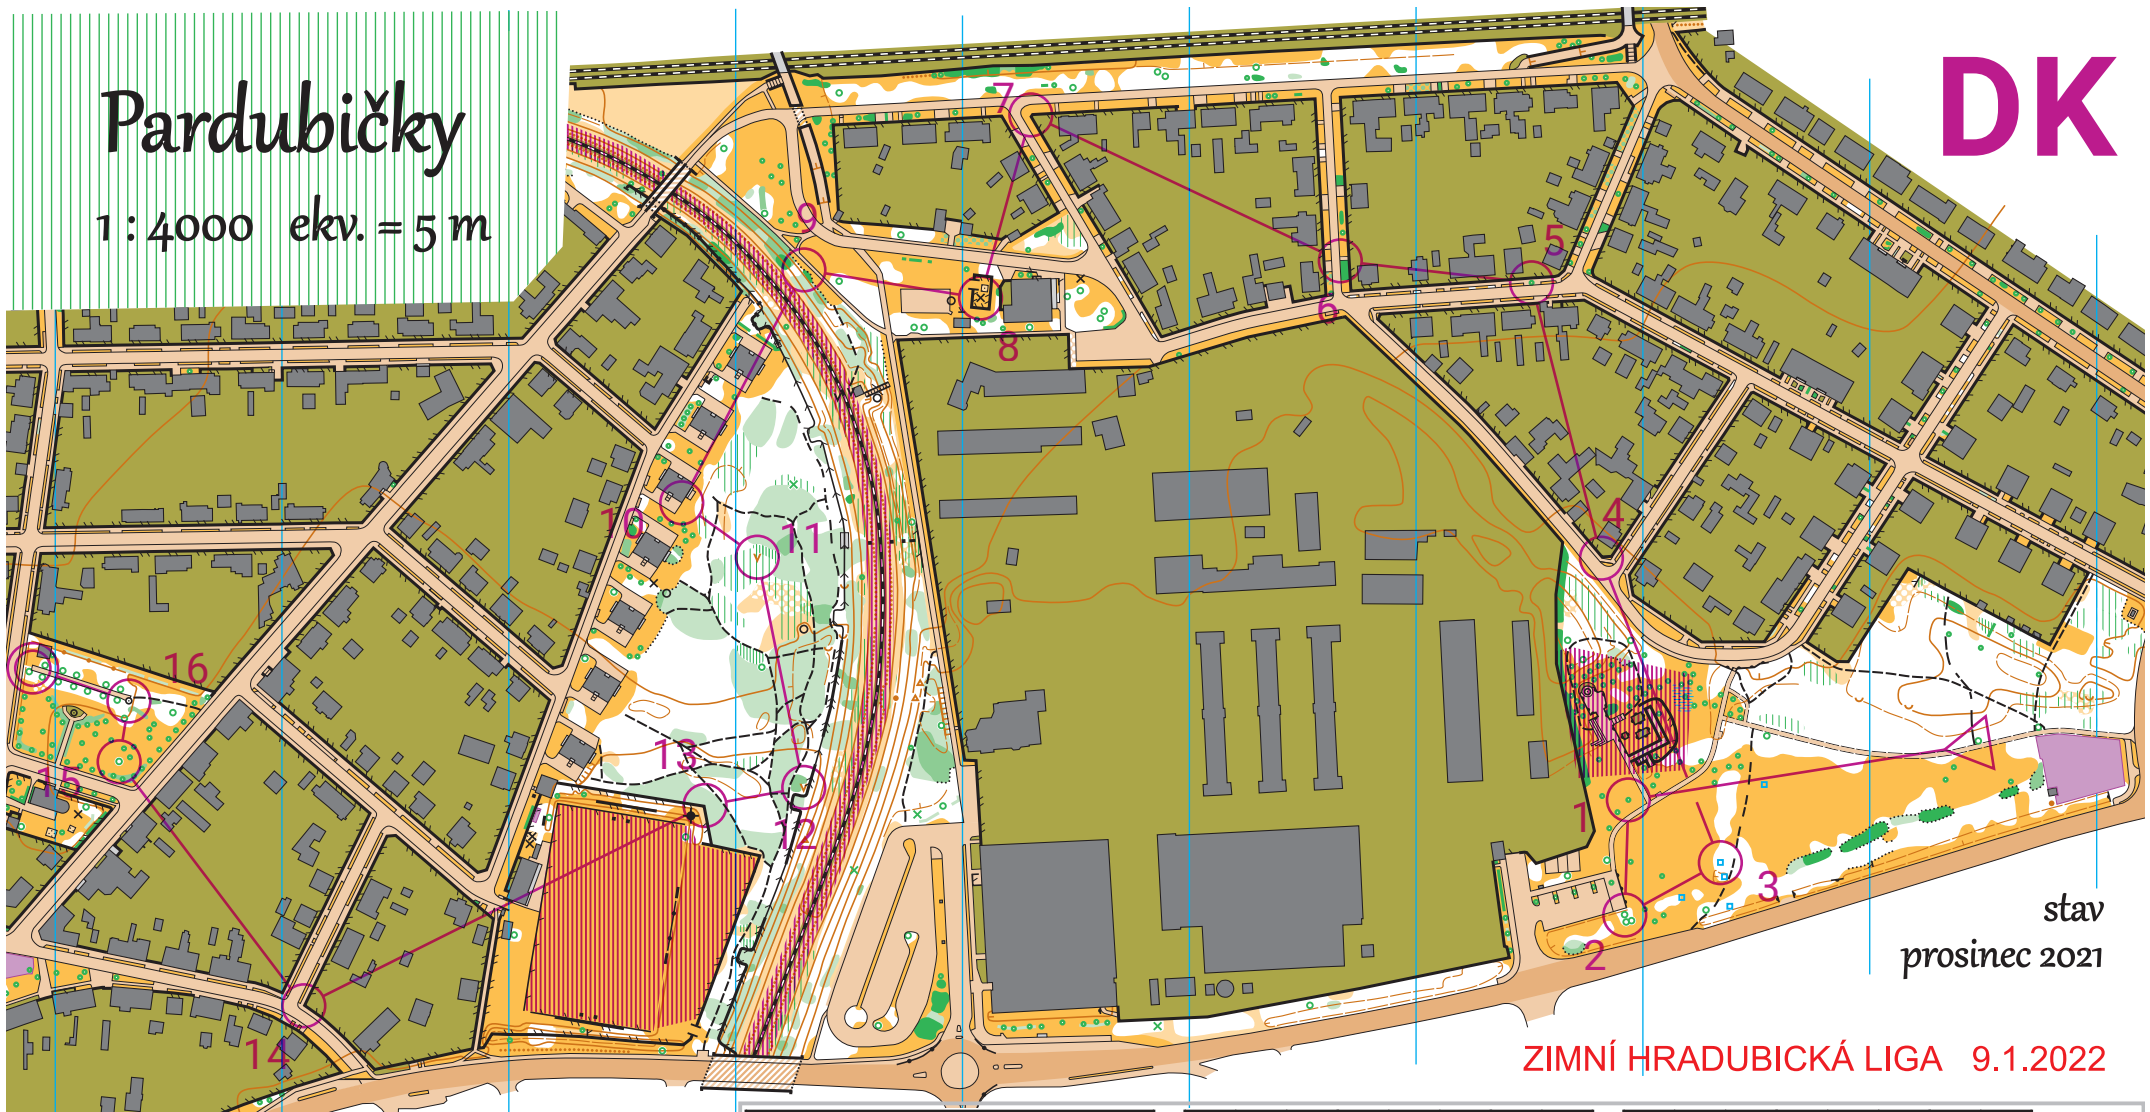

Pardubičky

1 : 4000 ekv. = 5 m

DK

stav
prosinec 2021

ZIMNÍ HRADUBICKÁ LIGA 9.1.2022

Zvláštní značky:

- ▲ plošinka
- × vývrát
- hydrant, basket. koš
- × jiný umělý objekt

Evidence map OB: 22 E 001 P
 Mapová specifiakce: ISSprOM 2019
 Mapoval a kreslil: Ondřej Macek
 Mapové podklady: ortofoto, KM

Vydal: © OK Lokomotiva Pardubice
 Palackého 2547, 530 02 Pardubice
 lpu@vco-ob.cz

Pardubičky ZHL				
DK	2,0 km			
▷		— / - - - / Y		
1	102	↗ ▲		○
2	104	↑ ▲		○
3	105	↑ ○		○
4	109	← ↗ <		

5	110	▲		○
6	133	⊞		┌
7	137	↗		┐
8	123	×		○
9	138	↘ ⊞		○
10	128	■		∨
11	127	∨		