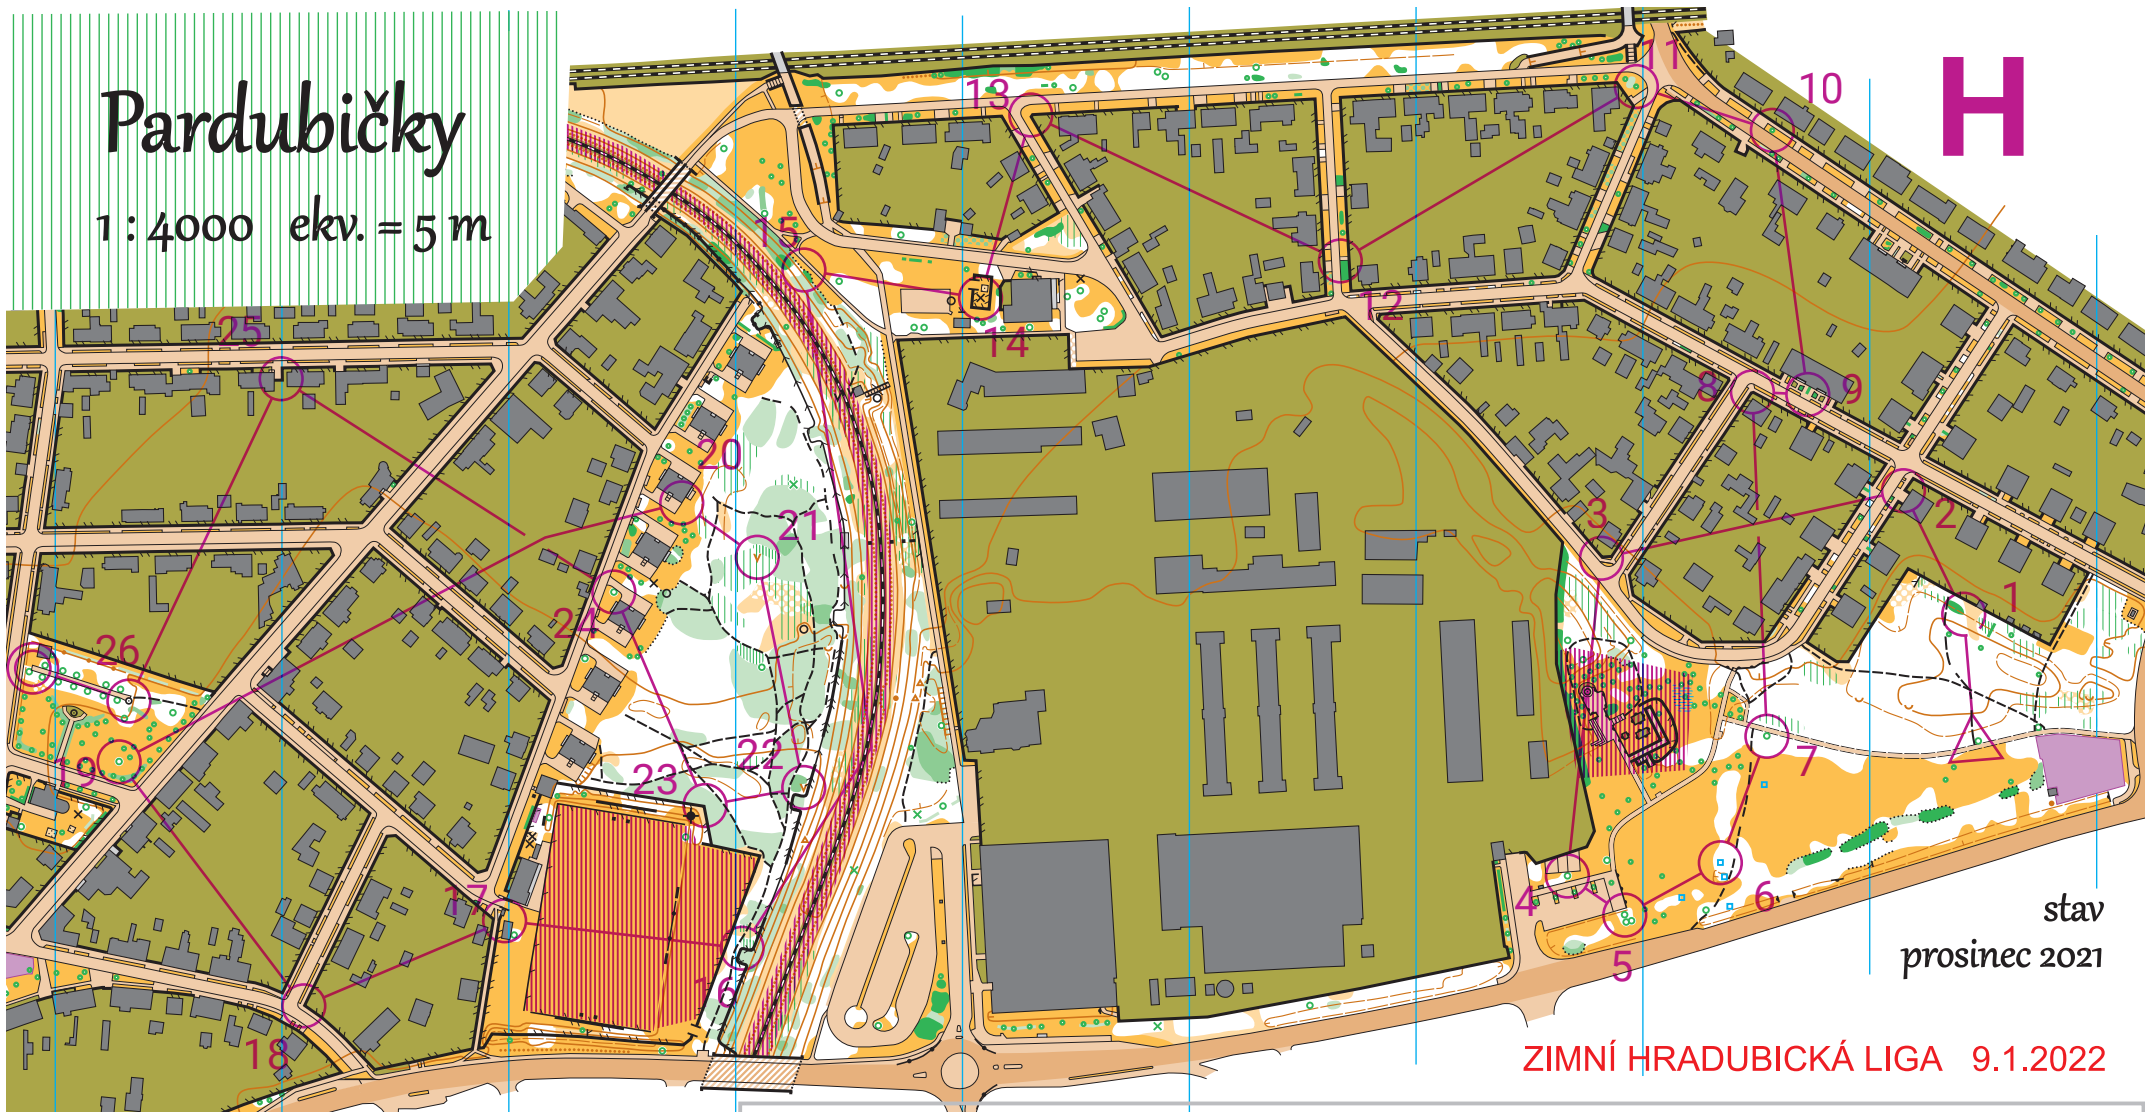

# Pardubičky

1 : 4000 ekv. = 5 m

# H

stav  
prosinec 2021

ZIMNÍ HRADUBICKÁ LIGA 9.1.2022

Zvláštní značky:

- ▲ plošina
- × vývrát
- hydrant, basket. koš
- × jiný umělý objekt

Evidence map OB: 22 E 001 P

Mapová specifiakce: ISSprOM 2019

Mapoval a kreslil: Ondřej Macek