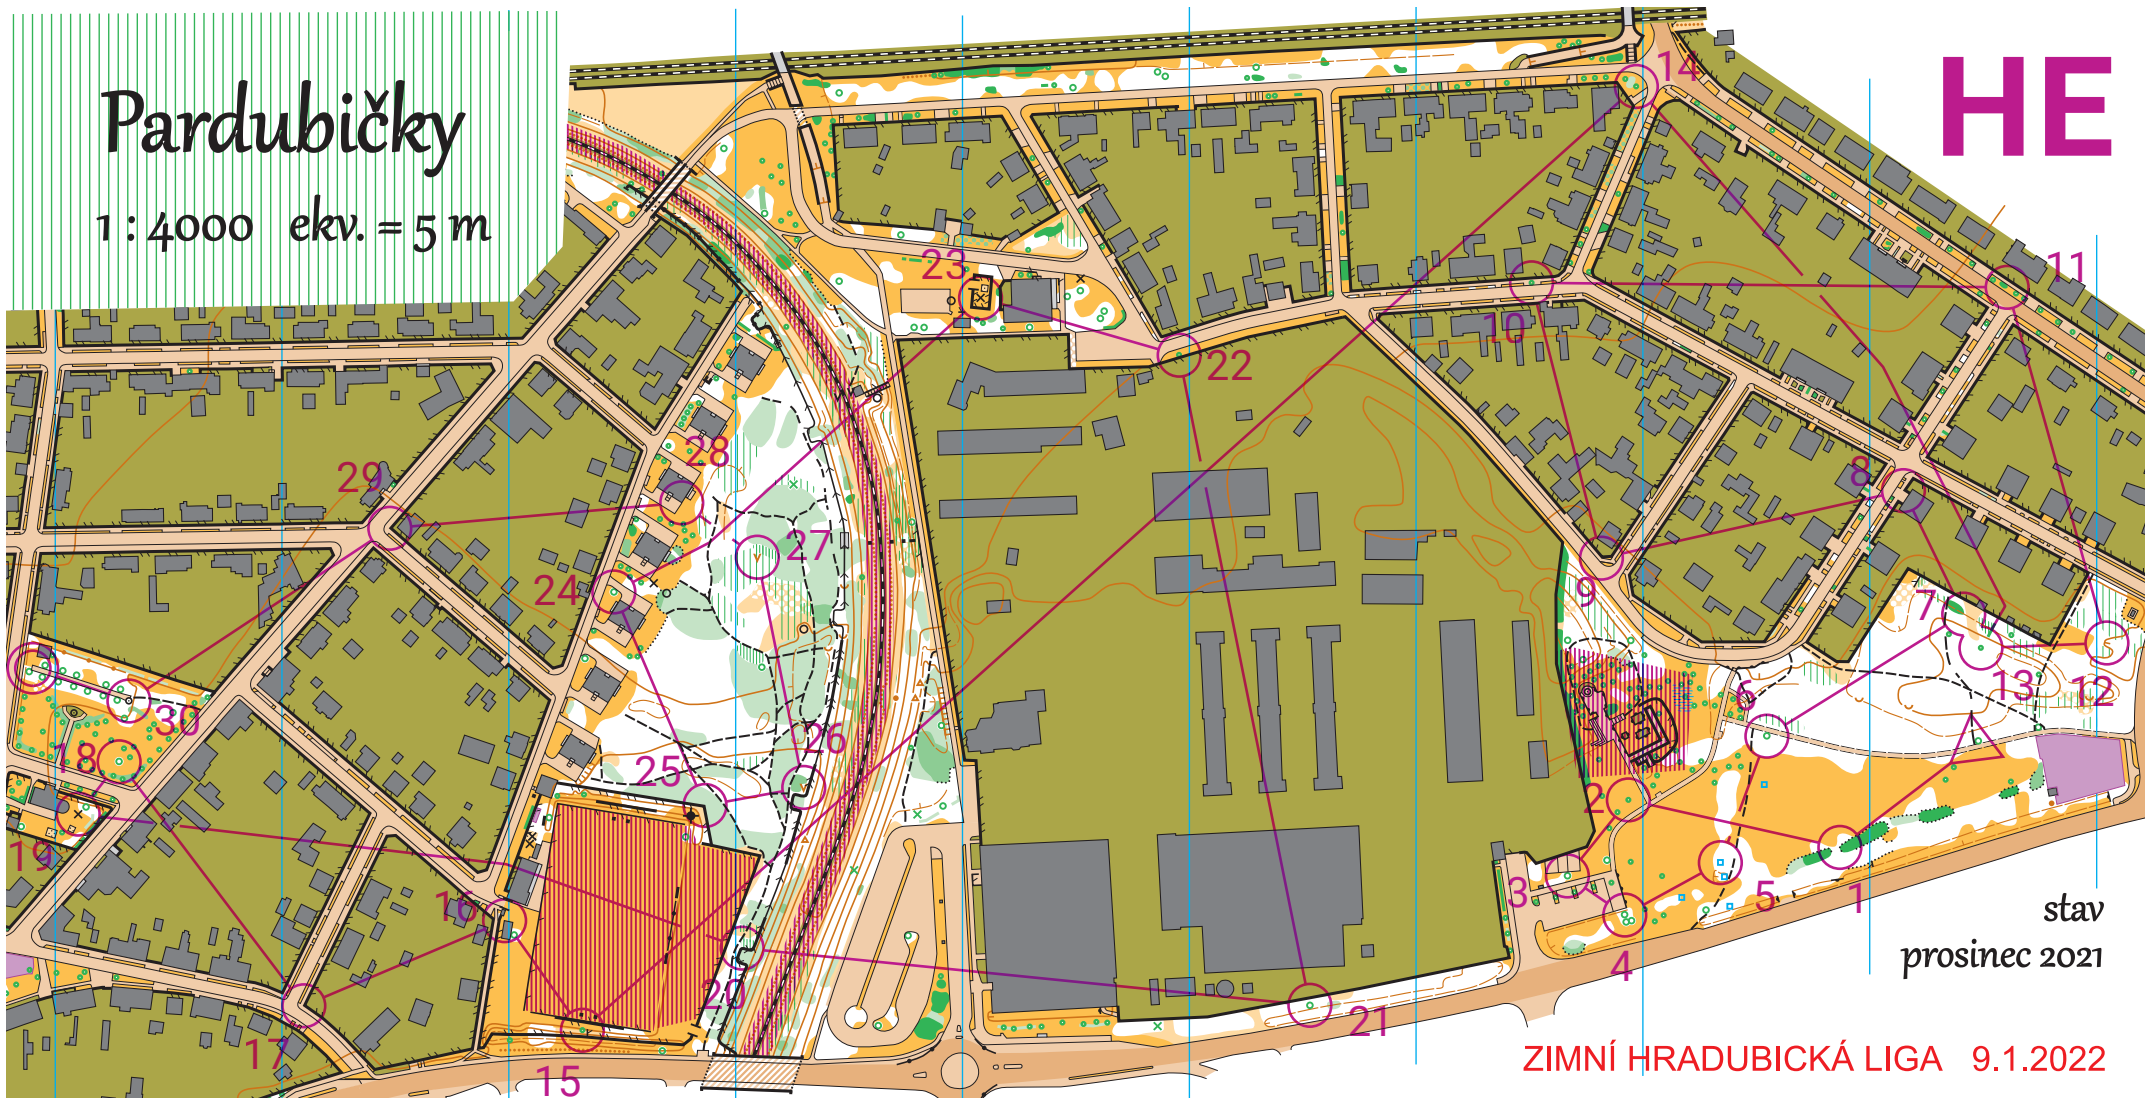

Pardubičky

1 : 4000 ekv. = 5 m

HE

stav
prosinec 2021

ZIMNÍ HRADUBICKÁ LIGA 9.1.2022

Evidence map OB: 22 E 001 P

Mapová specifiakce: ISSprOM 2019

Mapoval a kreslil: Ondřej Macek

Mapové podklady: ortofoto, KM

Vydal: © OK Lokomotiva Pardubice

Palackého 2547, 530 02 Pardubice

lpu@vco-ob.cz

Zvláštní značky:

- ▲ plošinka
- × vývrát
- hydrant, basket. koš
- × jiný umělý objekt

Pardubičky ZHL			
HE	5,0 km		
1 101	→	⊗	○
2 102	↗	▲	○
3 103	▲	○	
4 104	↑	▲	○
5 105	↑	○	○
6 106	▲		○