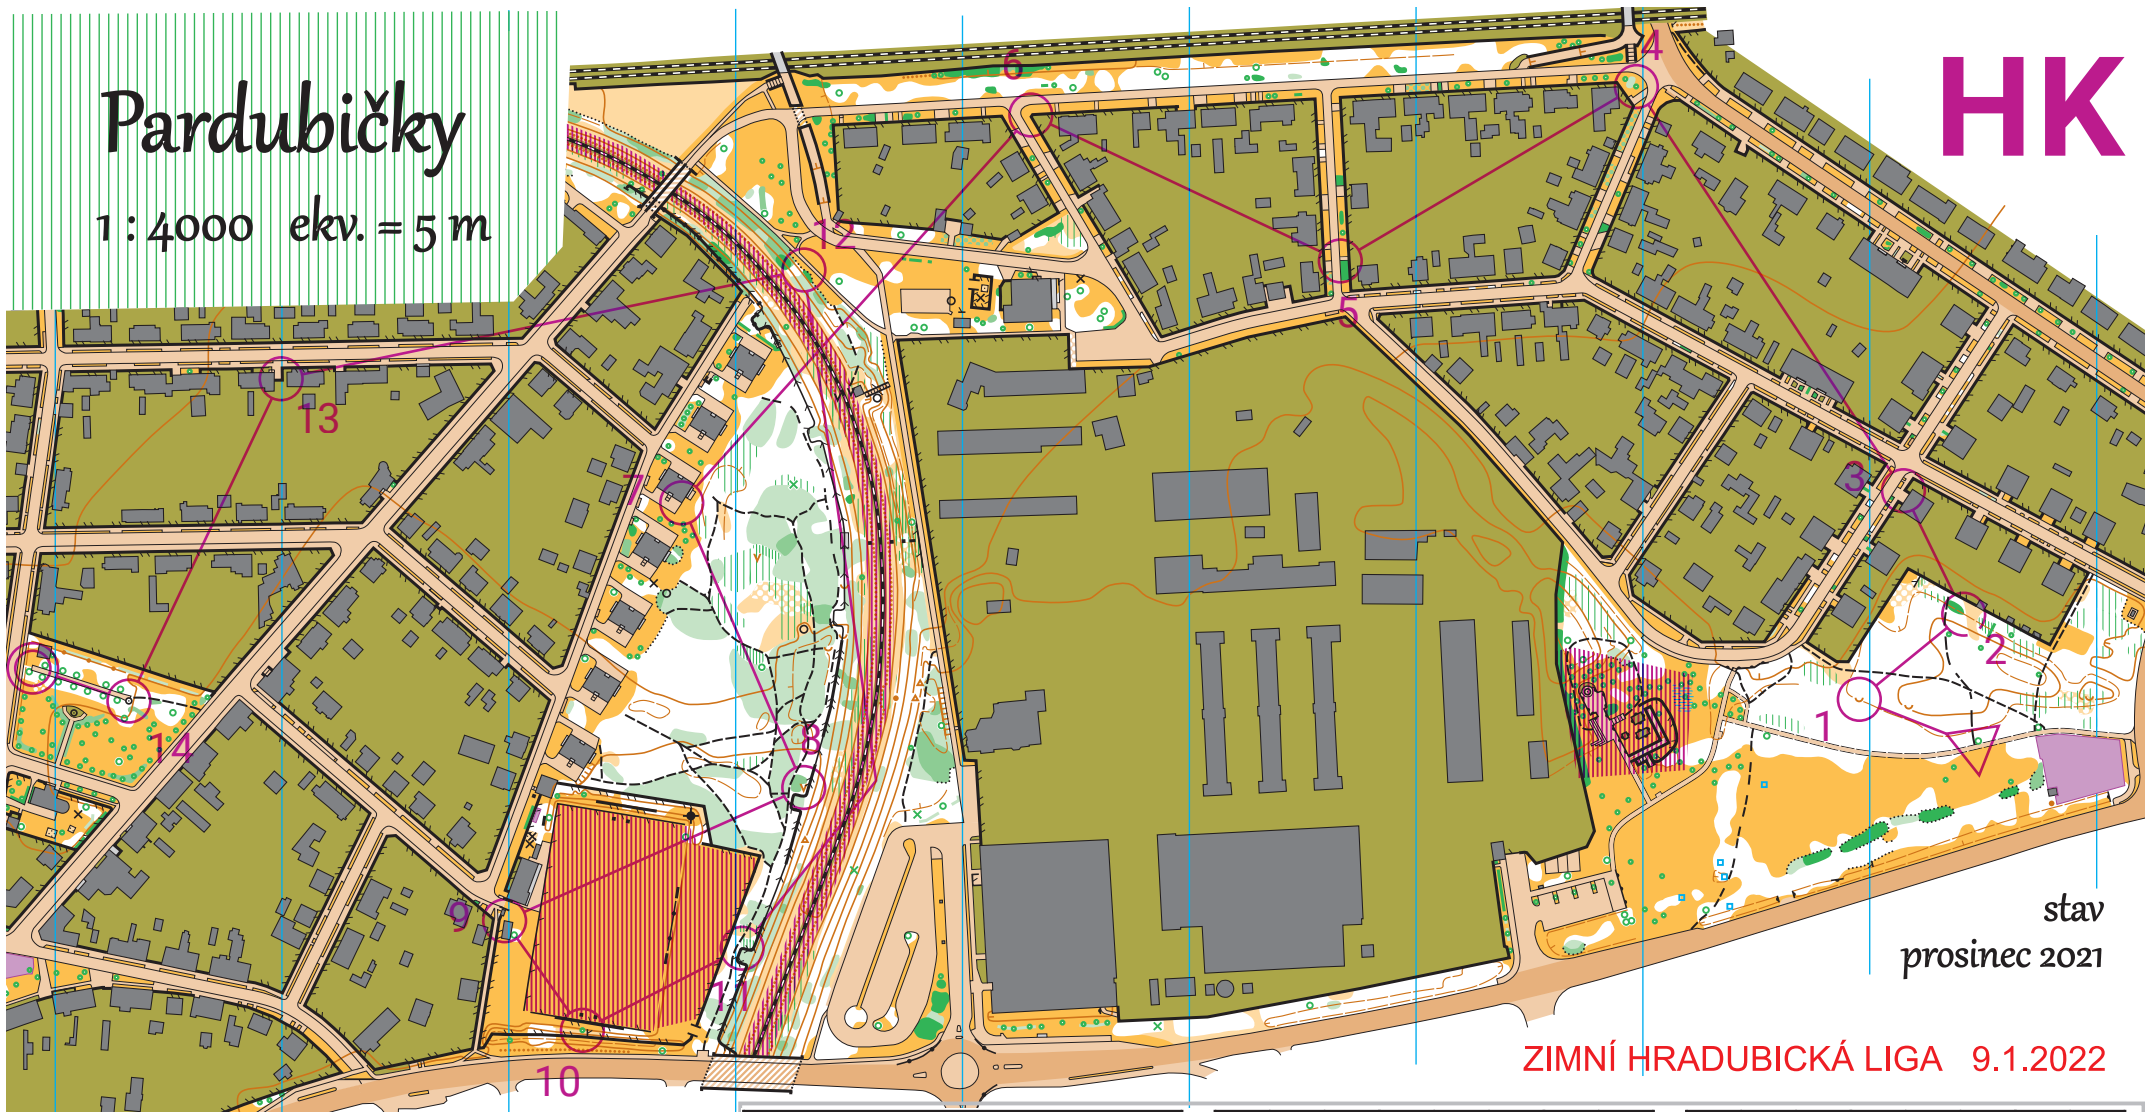

# Pardubičky

1 : 4000 ekv. = 5 m

# HK

stav  
prosinec 2021

ZIMNÍ HRADUBICKÁ LIGA 9.1.2022

Zvláštní značky:

- ▲ plošinka
- × vývrat
- hydrant, basket. koš
- × jiný umělý objekt

Evidence map OB: 22 E 001 P

Mapová specifiakce: ISSprOM 2019

Mapoval a kreslil: Ondřej Macek