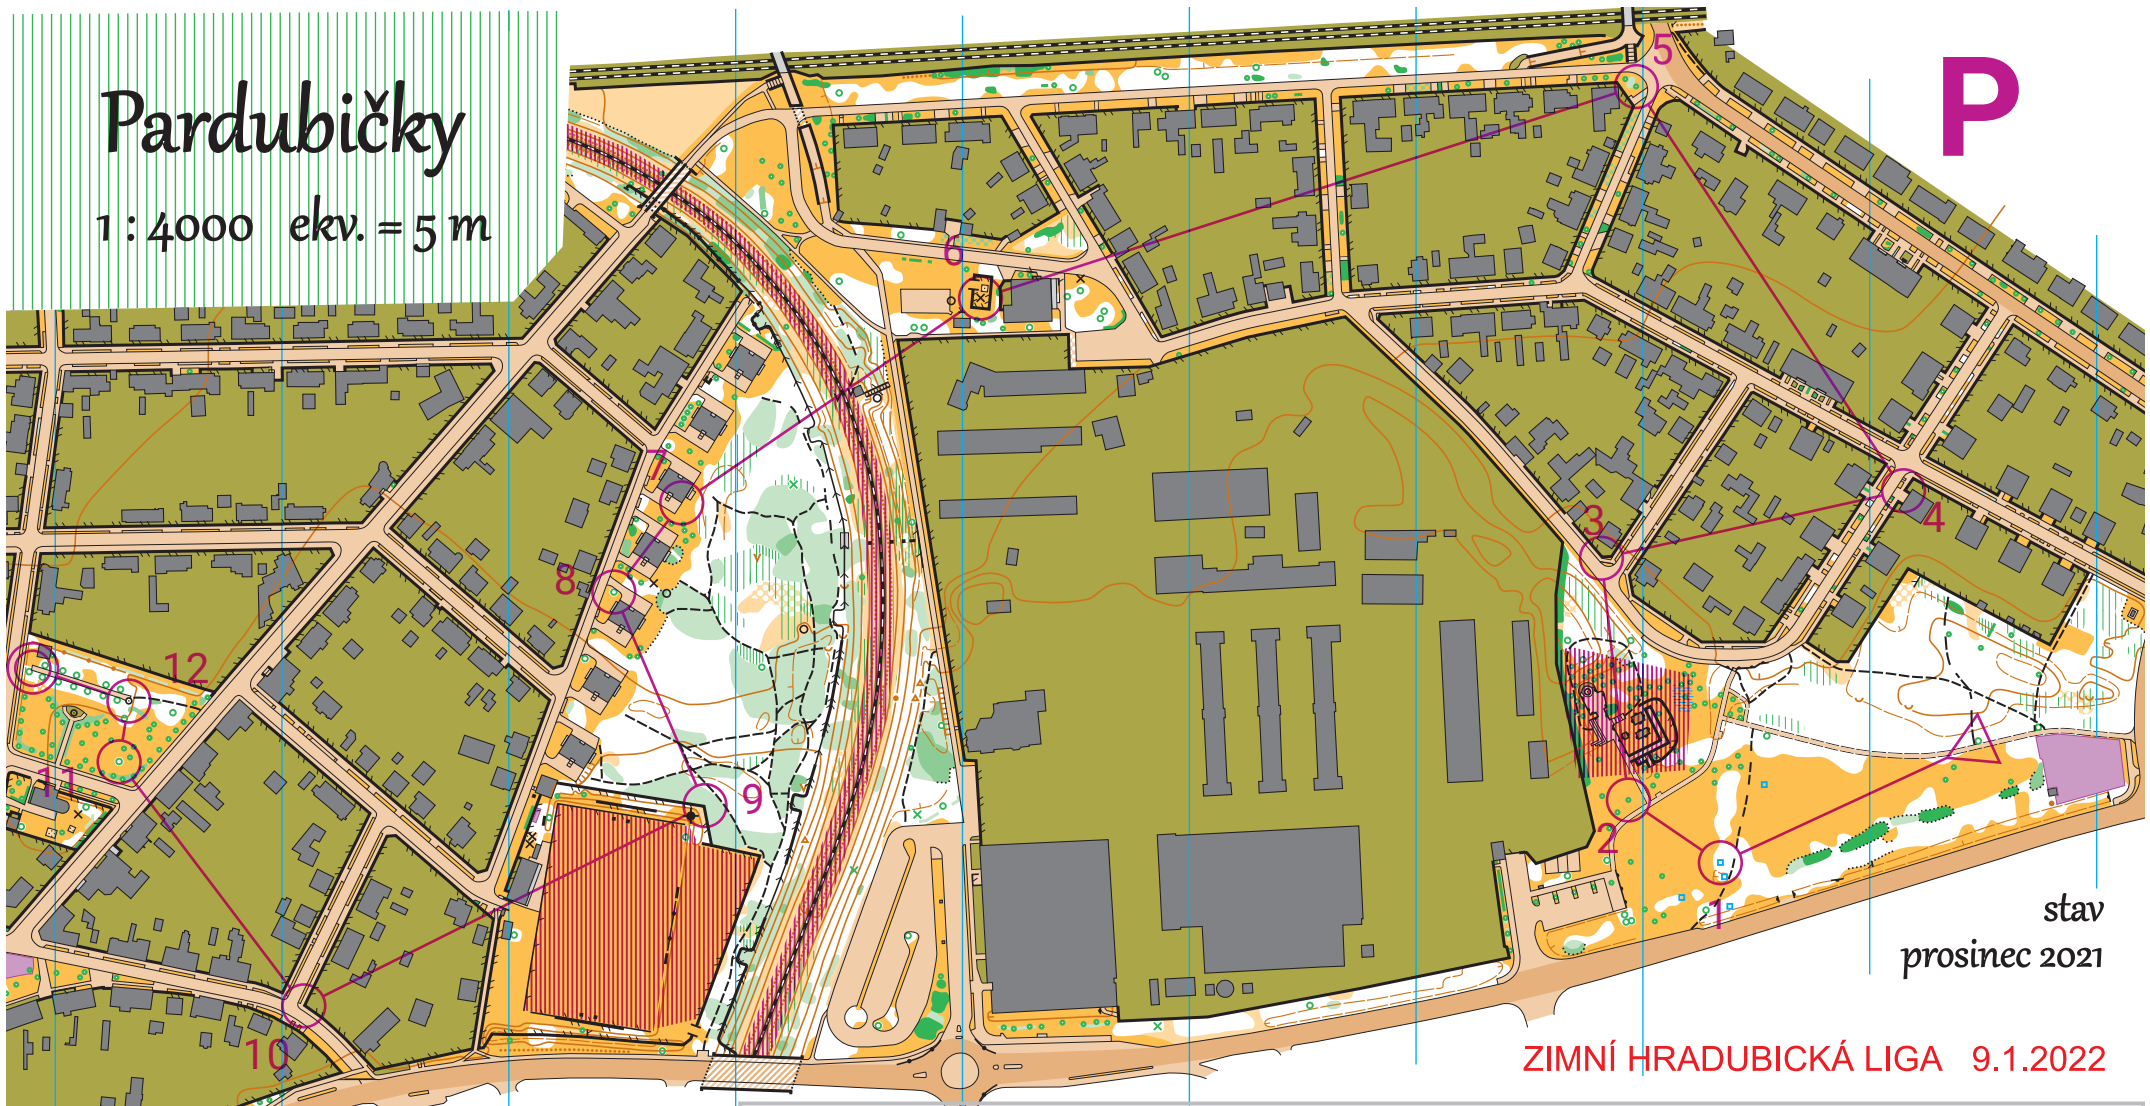

# Pardubičky

1 : 4000 ekv. = 5 m

# P

stav  
prosinec 2021

ZIMNÍ HRADUBICKÁ LIGA 9.1.2022

Zvláštní značky:

- ▲ plošina
- × vývrát
- hydrant, basket. koš
- × jiný umělý objekt

Evidence map OB: 22 E 001 P

Mapová specifiakce: ISSprOM 2019

Mapoval a kreslil: Ondřej Macek

Mapové podklady: ortofoto, KM

Vydal: © OK Lokomotiva Pardubice

Palackého 2547, 530 02 Pardubice

lpu@vco-ob.cz

Pardubičky ZHL					
	P	2,0 km			
▷		/	•••••	Y	
1	105	↑	○		•○
2	102	↗	△		•○
3	109	←	↗	<	

4	108	↗	↗		<
5	114	↘	△		○
6	123	×			○
7	128	■			∇
8	124	△			○